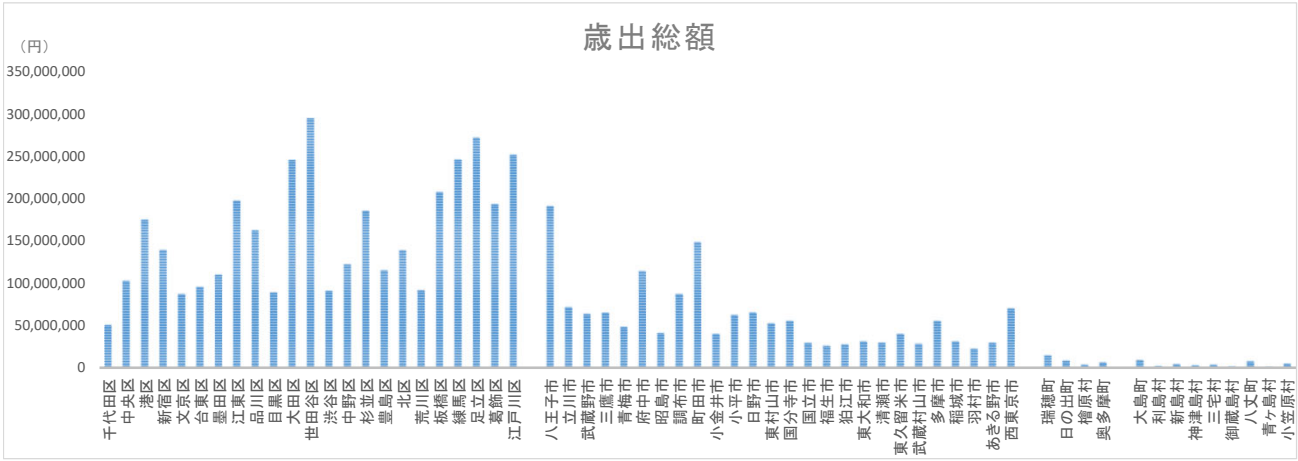

東京62市区町村環境データ一覧(基礎データ)

※東京都区市町村年報 2018