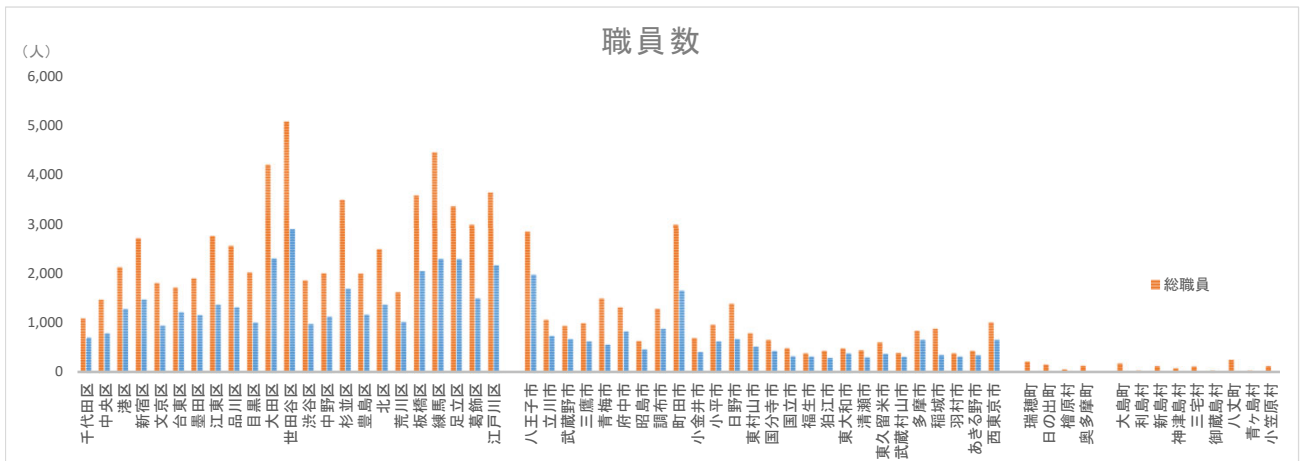

東京62市区町村環境データ一覧(基礎データ)

※東京都区市町村年報 2018