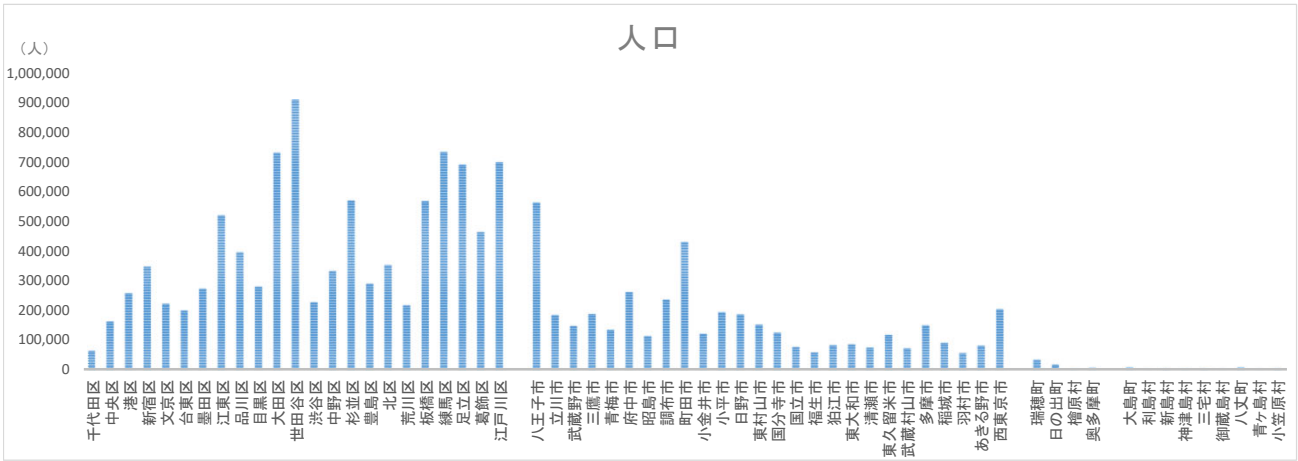

東京62市区町村環境データ一覧(基礎データ)

※東京都区市町村年報 2018