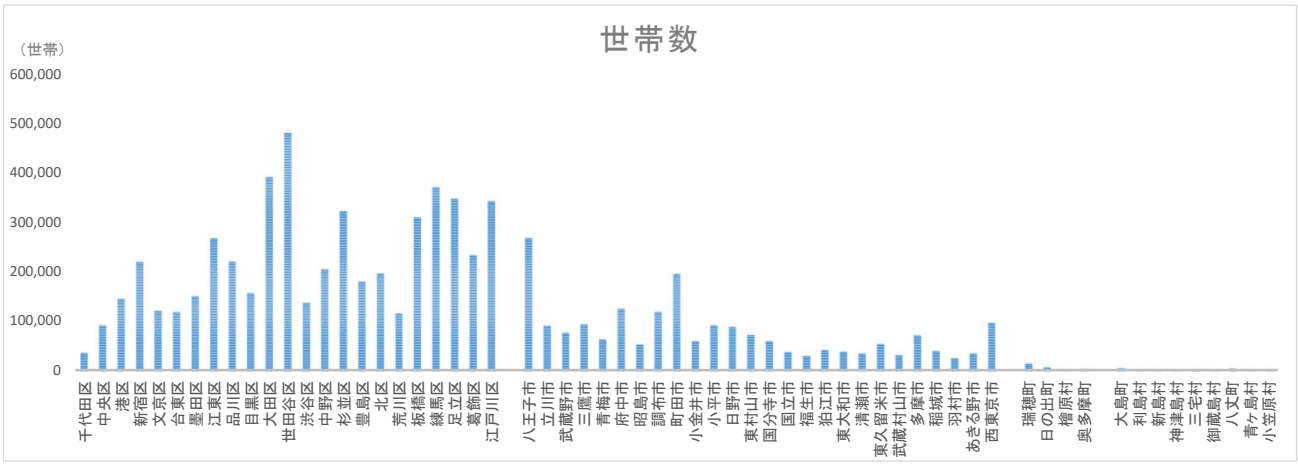

東京62市区町村環境データ一覧(基礎データ)

※東京都区市町村年報 2018