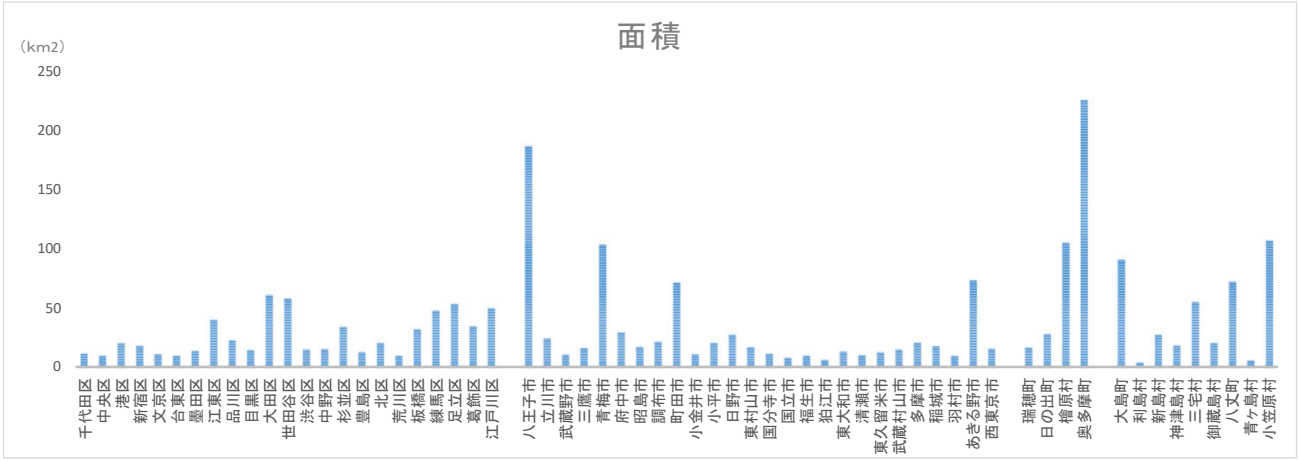

東京62市区町村環境データ一覧(基礎データ)

※東京都区市町村年報 2018