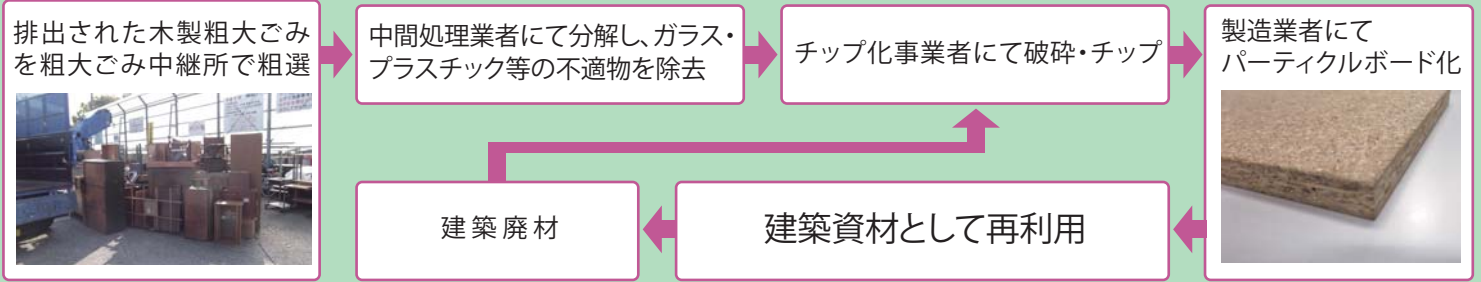

足立区

地球にやさしい
ひとのまち

足立の自然と 生きものに親しむ

足立区
温暖化対策
キャラクター
ドリー

区内の公園などでみられる自然と生きものを紹介した「あだち自然ガイド」を作成し、区のホームページに掲載しています。プリントして持ち歩いたり、タブレットで閲覧しながら自然観察をお楽しみいただけます。

「あだち自然ガイド」の一部。全8ページをプリントして組み合わせればガイドの完成!

あだち自然ガイド

全国初! 木製粗大ごみの資源化に取り組めます

家庭から排出される粗大ごみの資源化率40%を実現する取り組みの一つとして、木製粗大ごみの資源化を開始しました。家具などの木製粗大ごみはチップ化され、住宅の床材や壁材として使用される「パーティクルボード」に生まれ変わります。これにより、木製粗大ごみ400トンを資源化します。

ミリー

資源化率 91%!

燃やさないごみを徹底してリサイクルしています

平成22年度から燃やさないごみの資源化に取り組んでいます。家庭から排出された燃やさないごみは資源化施設で選別し、資源化が可能な回収物は、中間処理をした後、再資源化しています。平成25年度には、燃やさないごみの資源化率が約91% (総重量3,805トに対し3,458トを資源化) に達し、全国でも類を見ない実績をあげています。