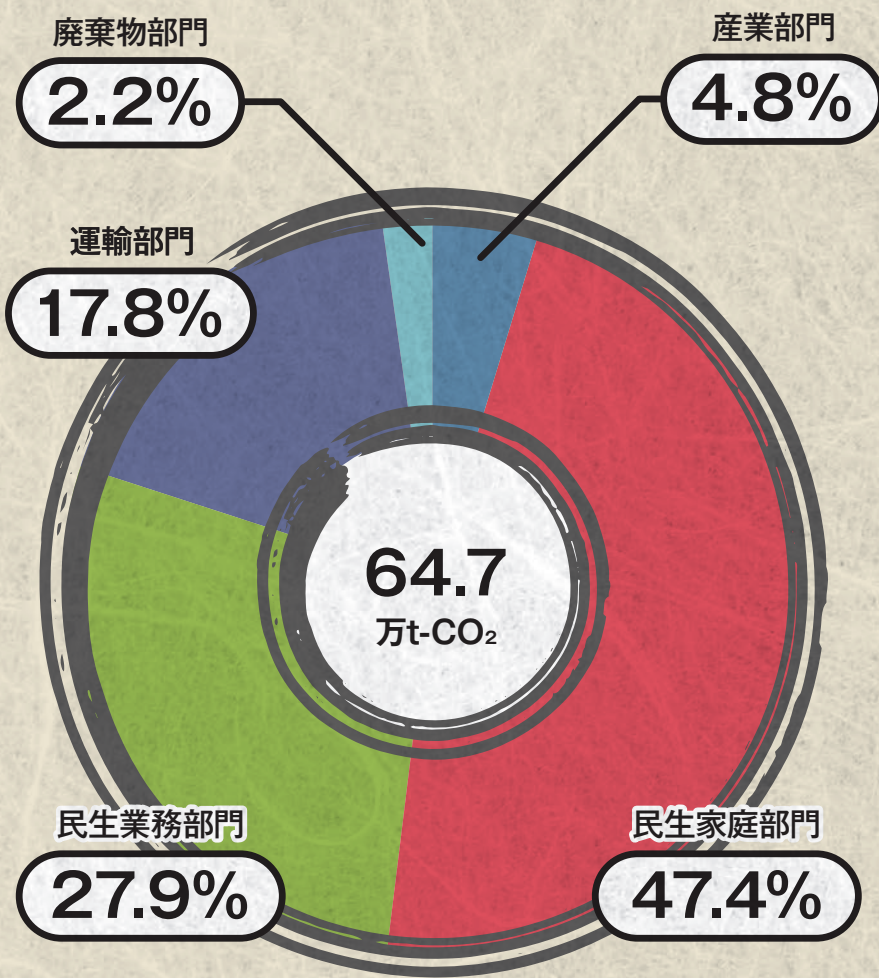

調布市

温室効果ガス排出量