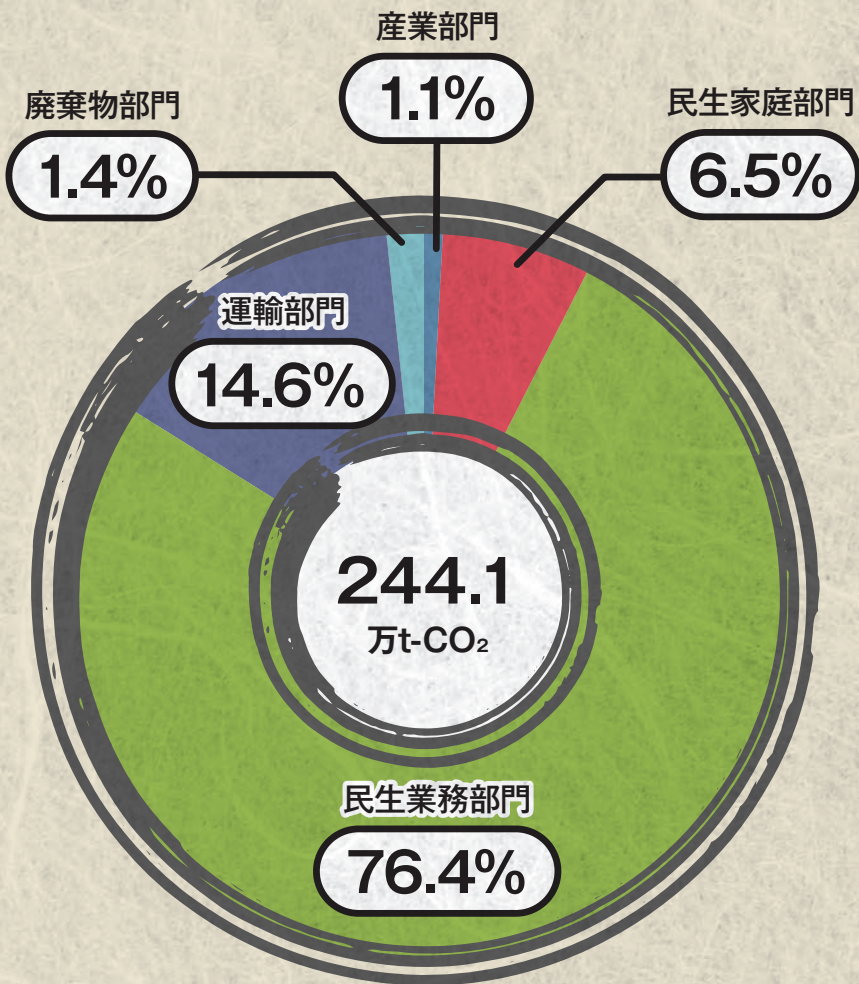

自 自 自
治 治 治
体 体 体
別 別 別
ガ ガ ガ
ス ス ス
タ タ タ
タ タ タ
帳 帳 帳

市区町村別二酸化炭素排出量 (2021年度)

(万t-CO₂)

特別区における二酸化炭素排出量の推移

多摩地域における二酸化炭素排出量の推移

島しょ地域における二酸化炭素排出量の推移

千代田区

温室効果ガス排出量