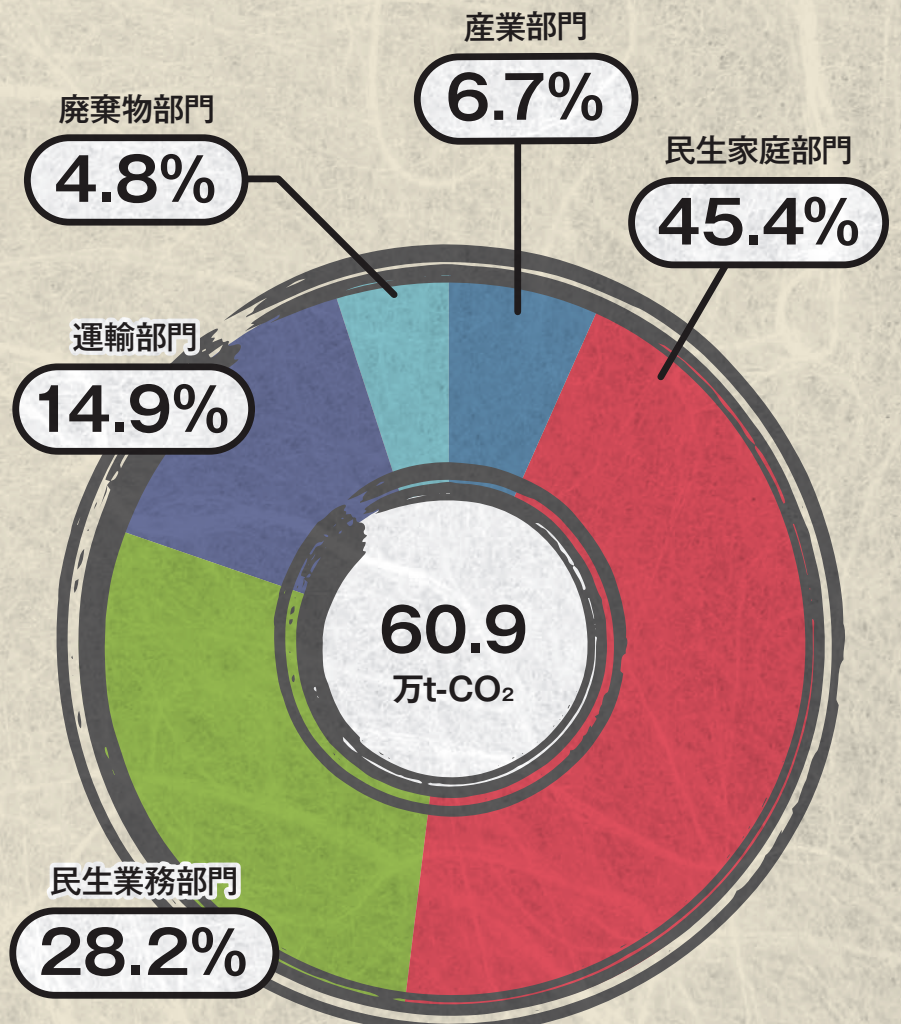

荒川区

温室効果ガス排出量