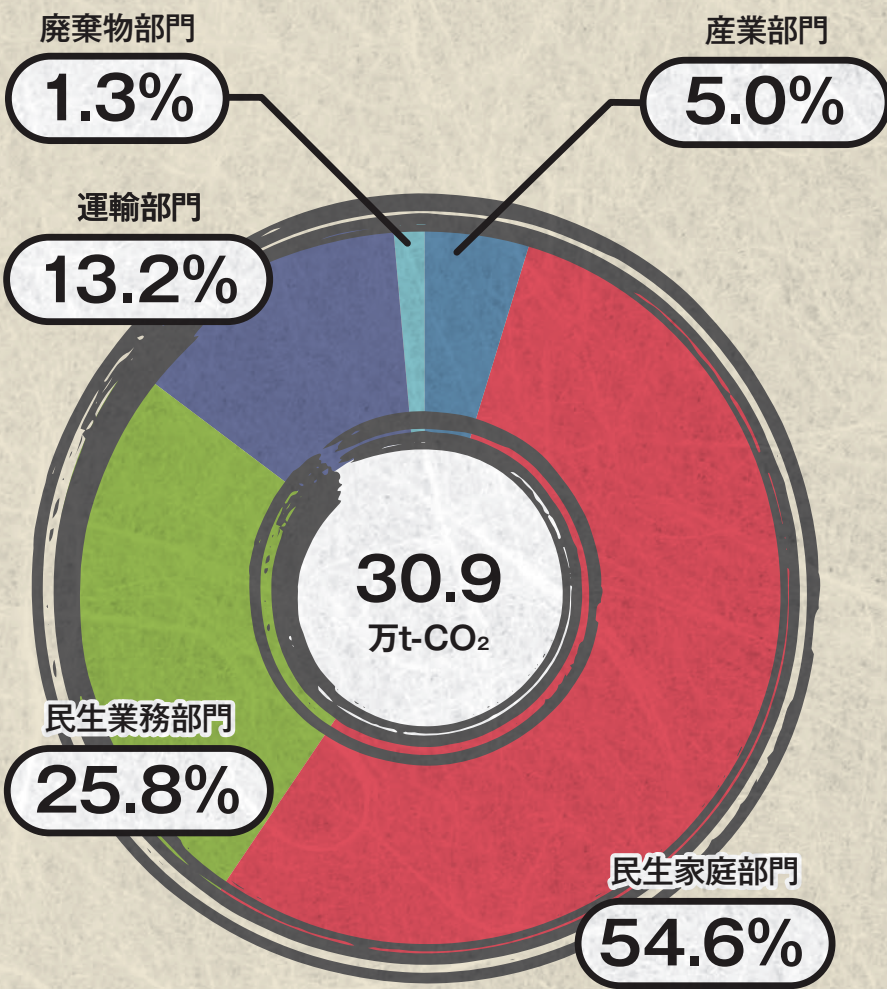

小平市

温室効果ガス排出量

日野市

温室効果ガス排出量

東村山市

温室効果ガス排出量

国分市

温室効果ガス排出量