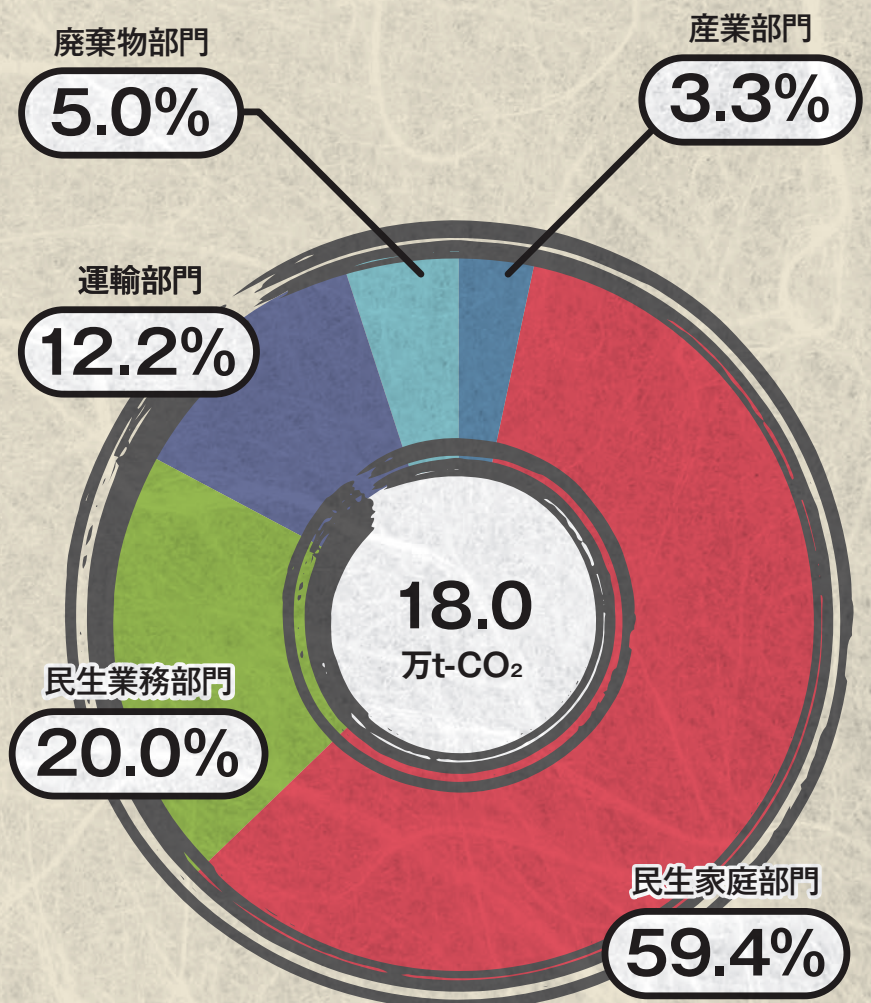

国分市

温室効果ガス排出量

福生市

温室効果ガス排出量

粕江市

温室効果ガス排出量

東大和希

温室効果ガス排出量