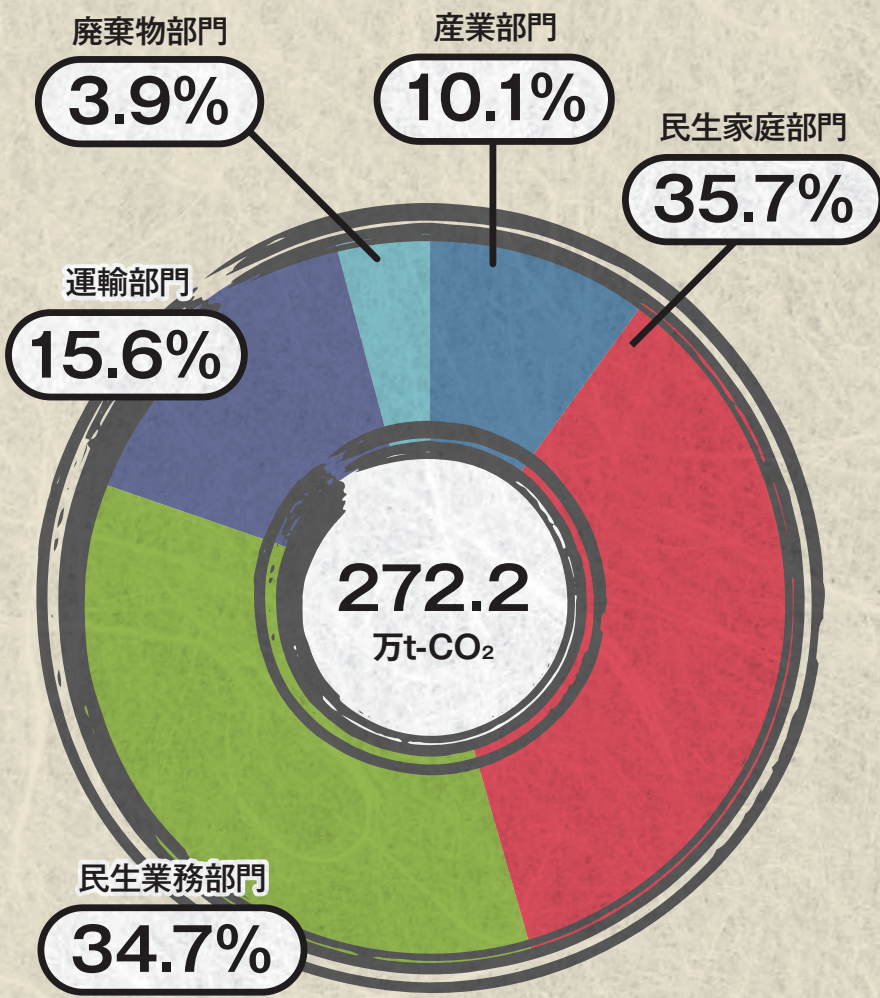

台東区

温室効果ガス排出量

墨田区

温室効果ガス排出量

江東区

温室効果ガス排出量

品川区

温室効果ガス排出量

目黒区

温室効果ガス排出量

大田区

温室効果ガス排出量

世田谷区

温室効果ガス排出量

炭谷区

温室効果ガス排出量