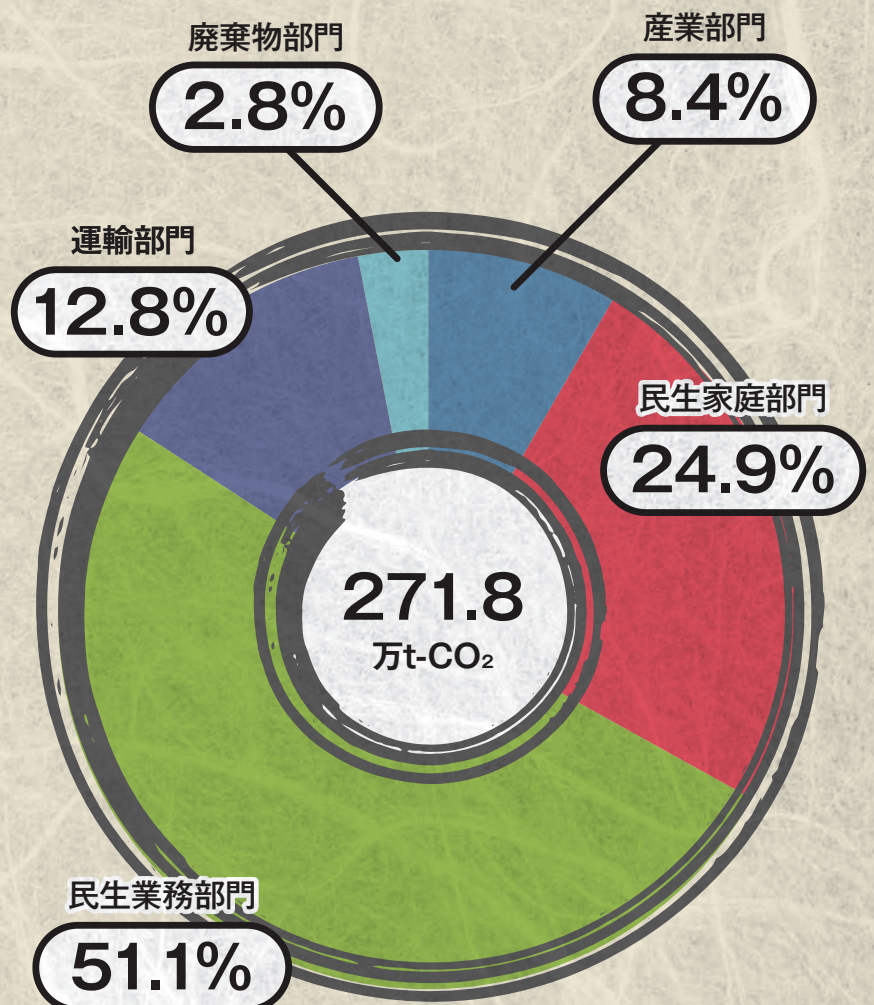

台東区

温室効果ガス排出量

墨田区

温室効果ガス排出量

江東区

温室効果ガス排出量

品川区

温室効果ガス排出量

目黒区

温室効果ガス排出量

大田区

温室効果ガス排出量

世田谷区

温室効果ガス排出量

炭谷区

温室効果ガス排出量