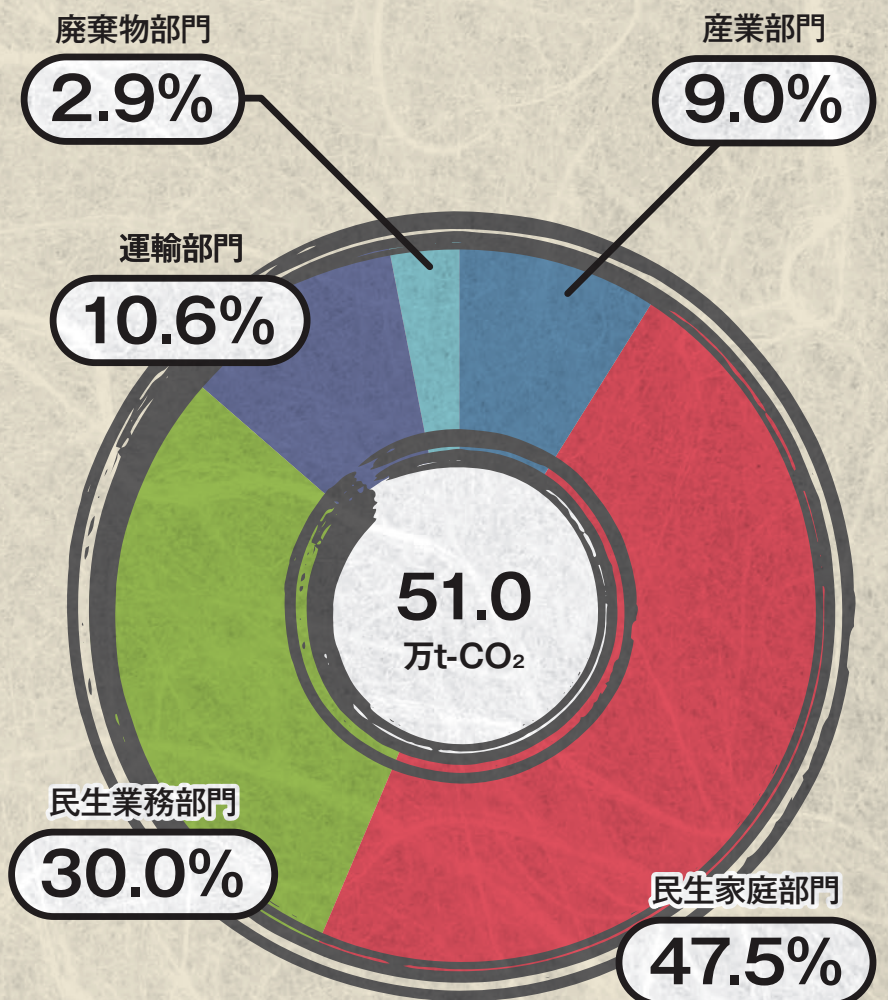

小平市

温室効果ガス排出量