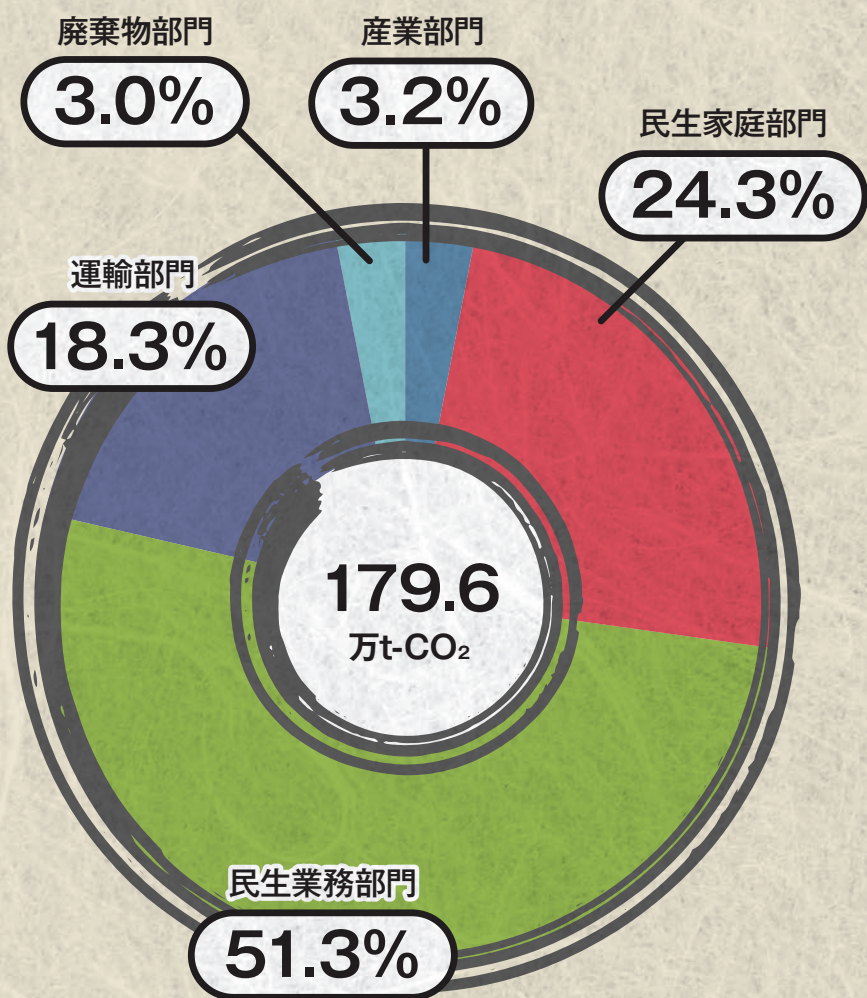

台東区

温室効果ガス排出量

墨田区

温室効果ガス排出量

江東区

温室効果ガス排出量

品川区

温室効果ガス排出量

目黒区

温室効果ガス排出量

大田区

温室効果ガス排出量

世田谷区

温室効果ガス排出量

炭谷区

温室効果ガス排出量

中野区

温室効果ガス排出量

杉並区

温室効果ガス排出量

豊島区

温室効果ガス排出量

北区

温室効果ガス排出量