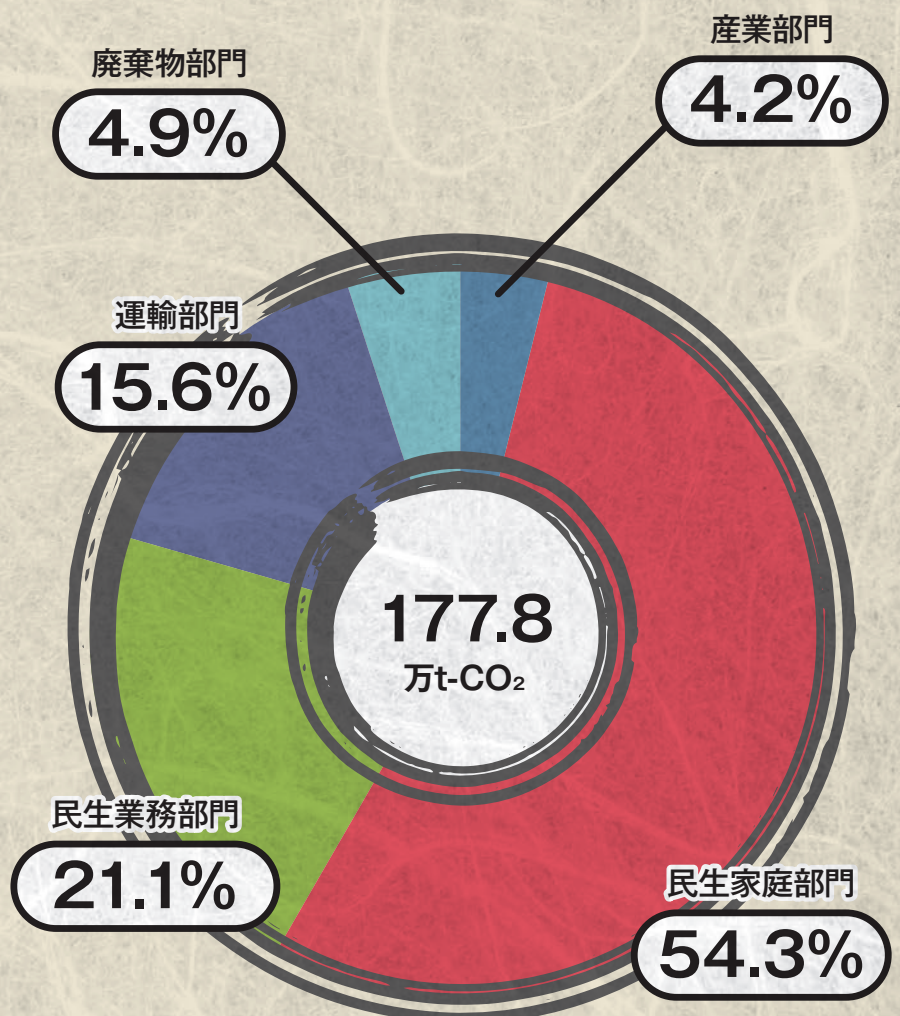

中野区

温室効果ガス排出量

杉並区

温室効果ガス排出量

豊島区

温室効果ガス排出量

北区

温室効果ガス排出量

荒川区

温室効果ガス排出量

板橋区

温室効果ガス排出量

練馬区

温室効果ガス排出量

足立区

温室効果ガス排出量