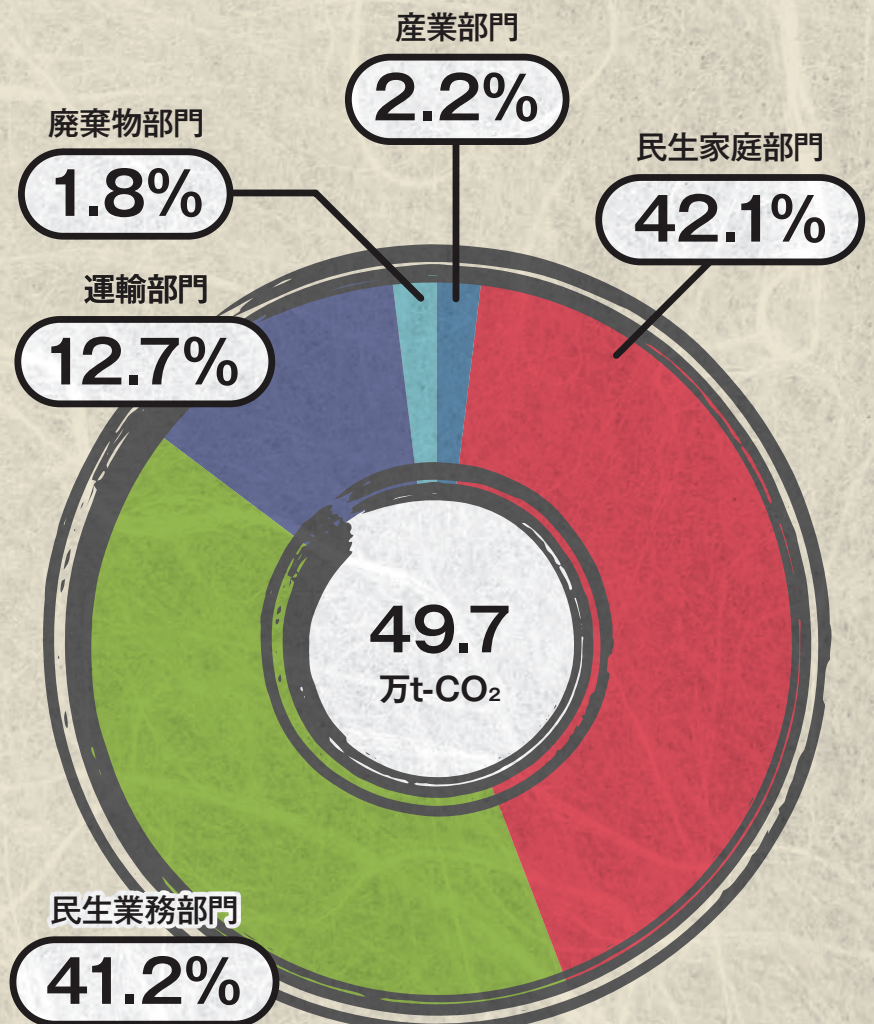

武蔵野市

温室効果ガス排出量