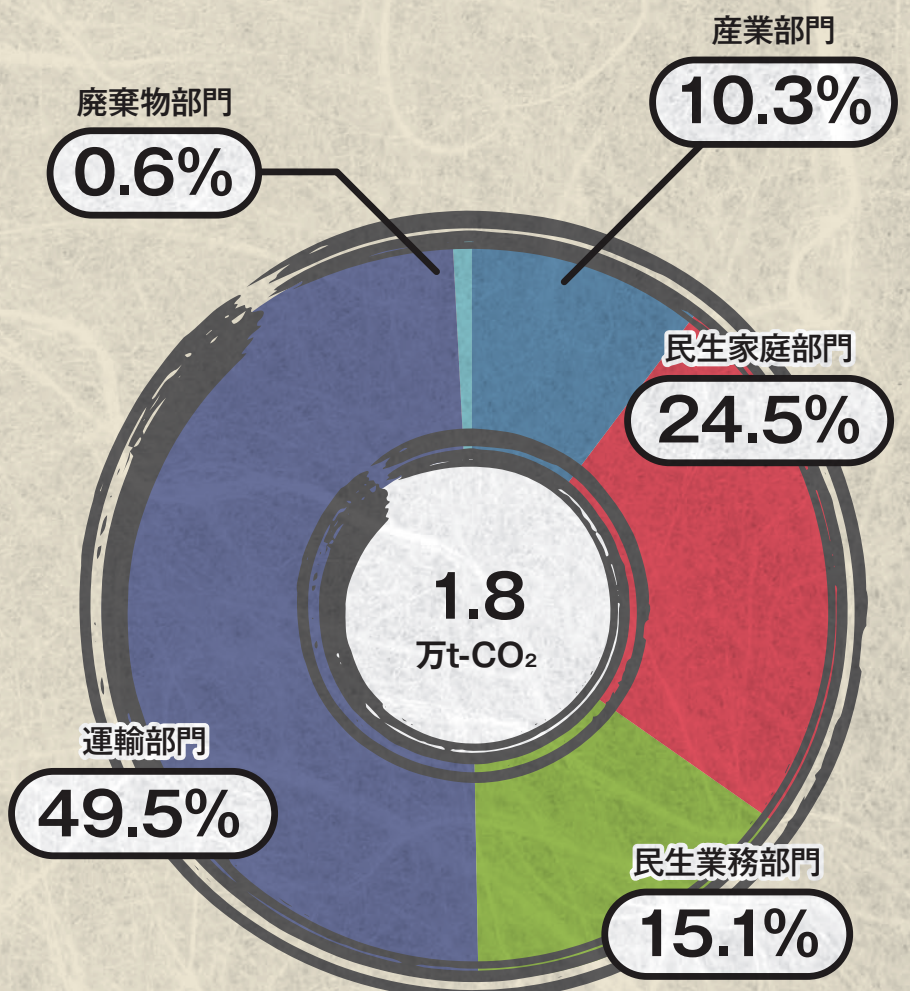

三宅村

温室効果ガス排出量