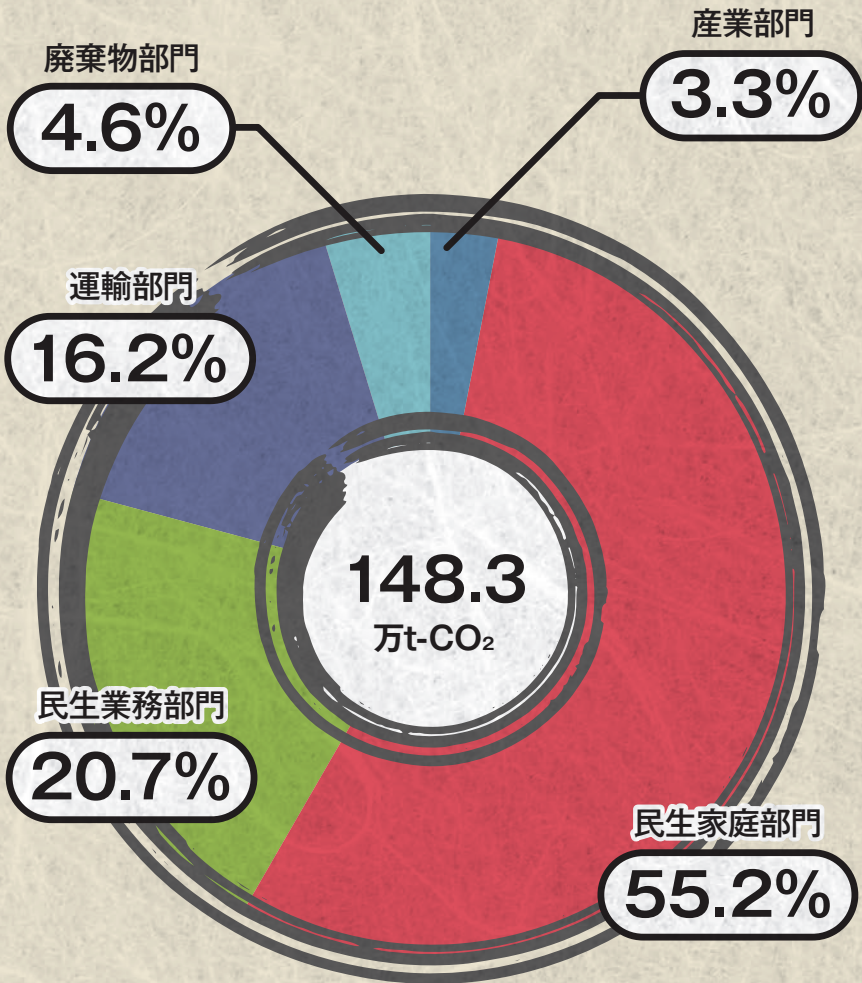

台東区

温室効果ガス排出量

墨田区

温室効果ガス排出量

江東区

温室効果ガス排出量

品川区

温室効果ガス排出量

目黒区

温室効果ガス排出量

大田区

温室効果ガス排出量

世田谷区

温室効果ガス排出量

炭谷区

温室効果ガス排出量

中野区

温室効果ガス排出量

杉並区

温室効果ガス排出量

豊島区

温室効果ガス排出量

北区

温室効果ガス排出量