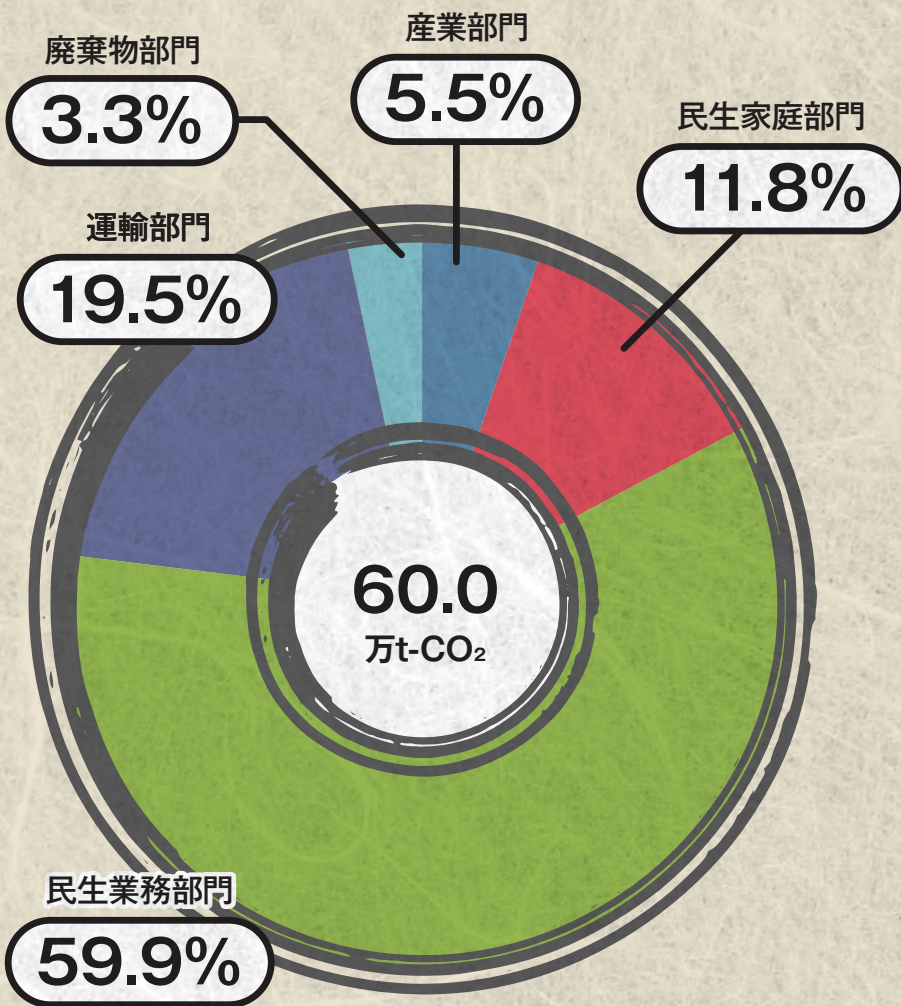

三鷹市

温室効果ガス排出量