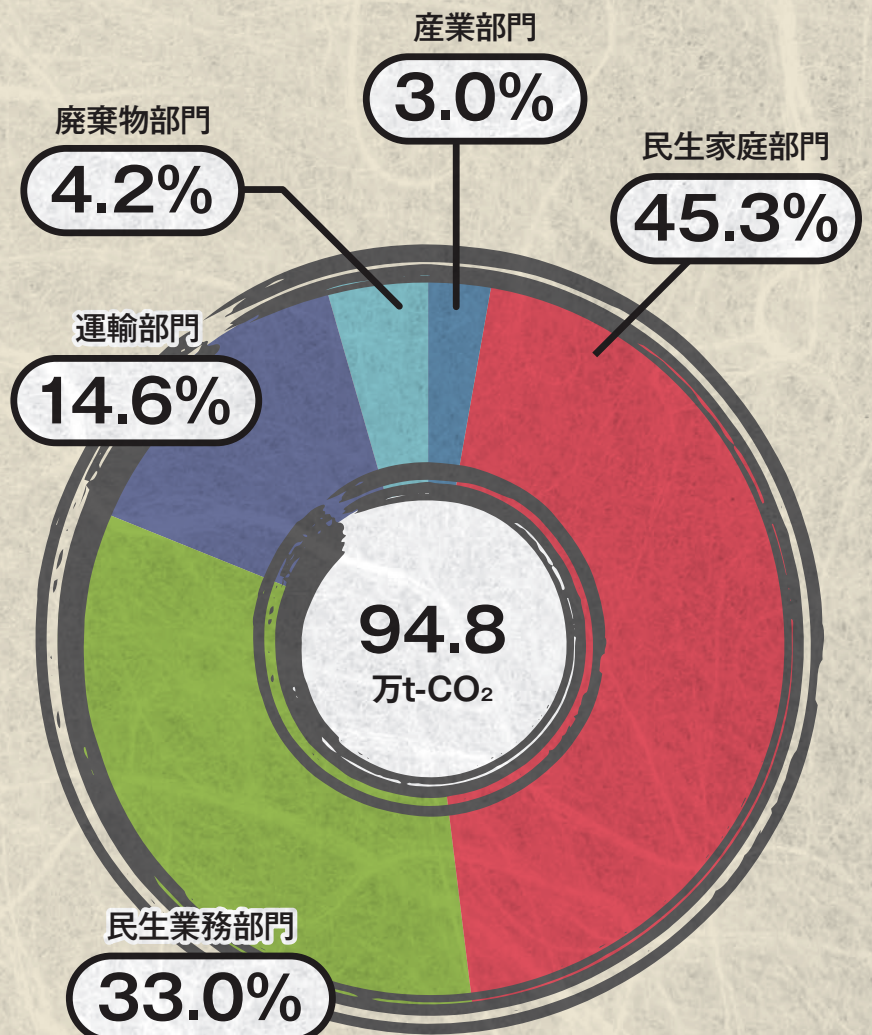

台東区

温室効果ガス排出量

墨田区

温室効果ガス排出量

江東区

温室効果ガス排出量

品川区

温室効果ガス排出量

目黒区

温室効果ガス排出量

大田区

温室効果ガス排出量

世田谷区

温室効果ガス排出量

炭谷区

温室効果ガス排出量