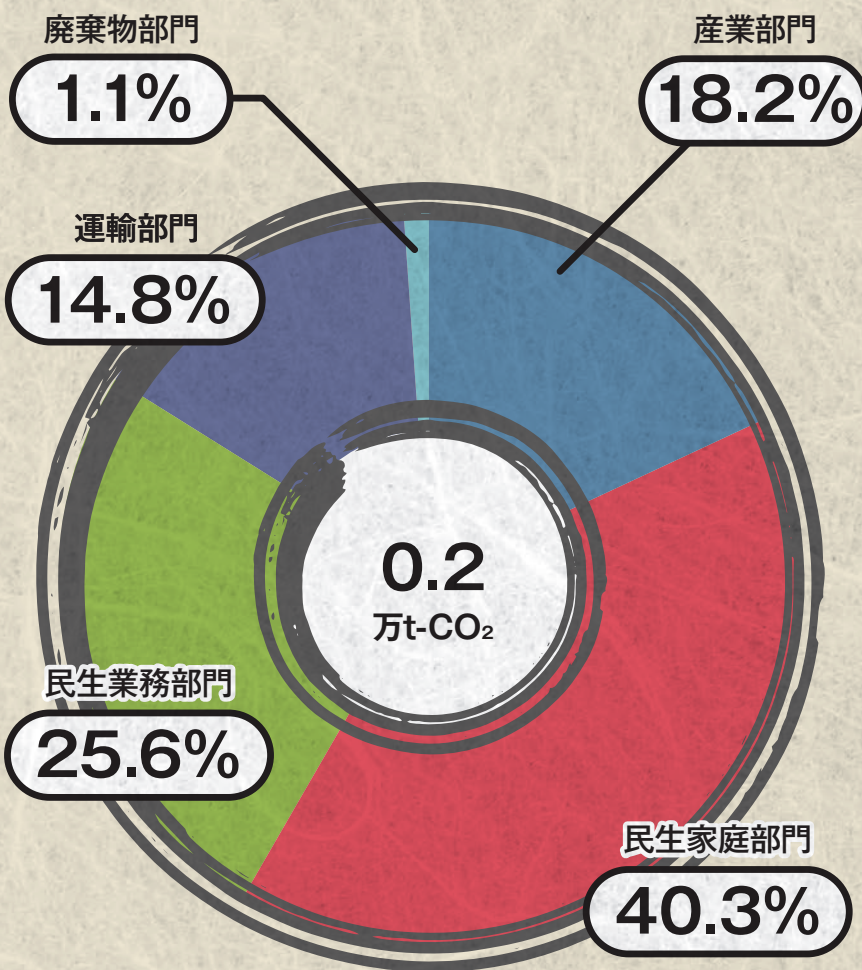

利島村

温室効果ガス排出量