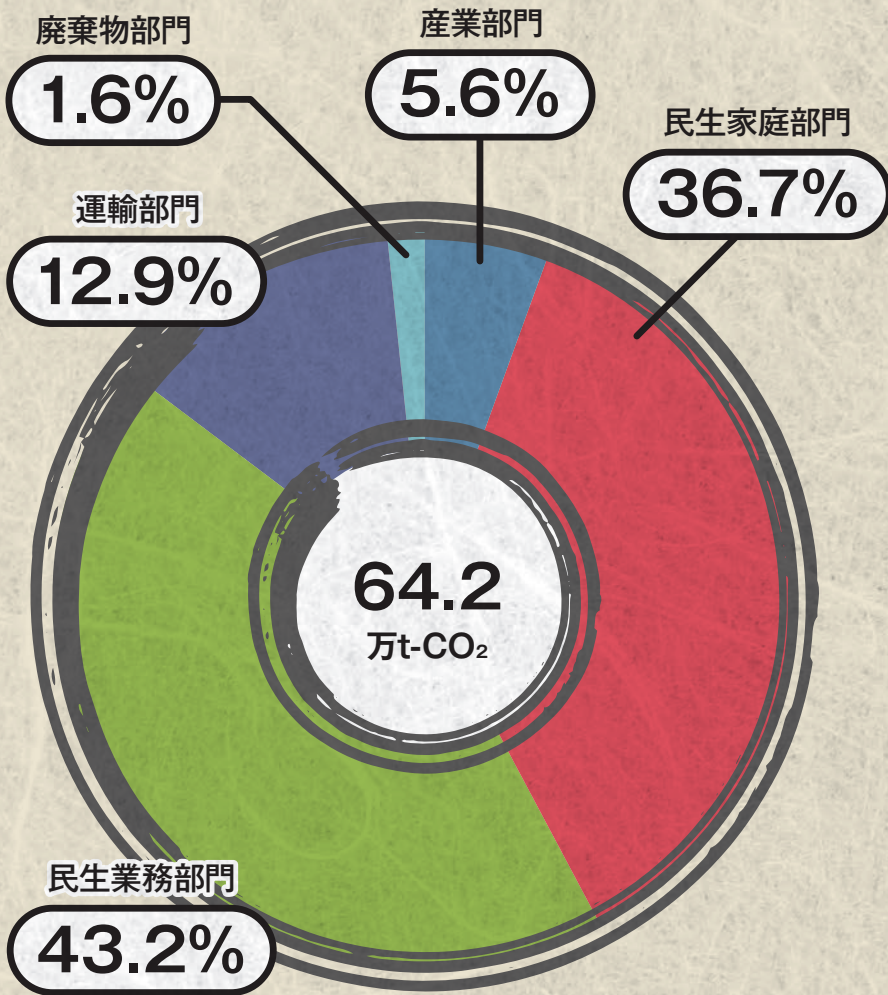

葛飾区

温室効果ガス排出量

江戸川区

温室効果ガス排出量

八王子市

温室効果ガス排出量

五山市

温室効果ガス排出量