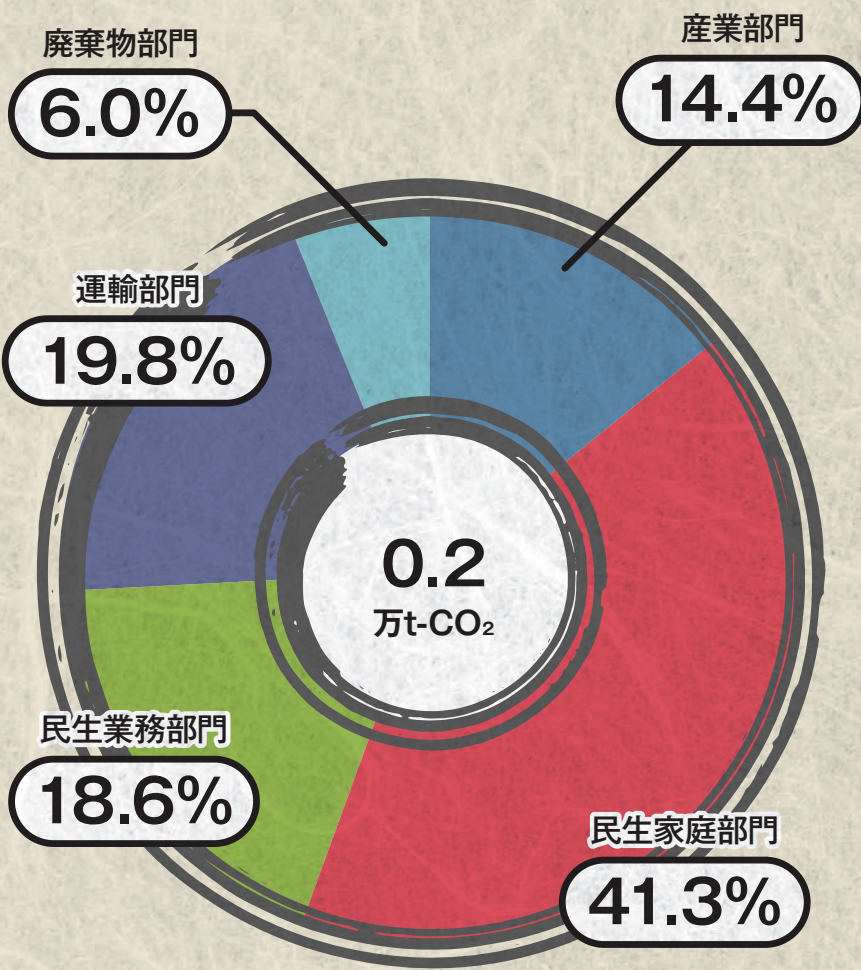

御蔵島村

温室効果ガス排出量