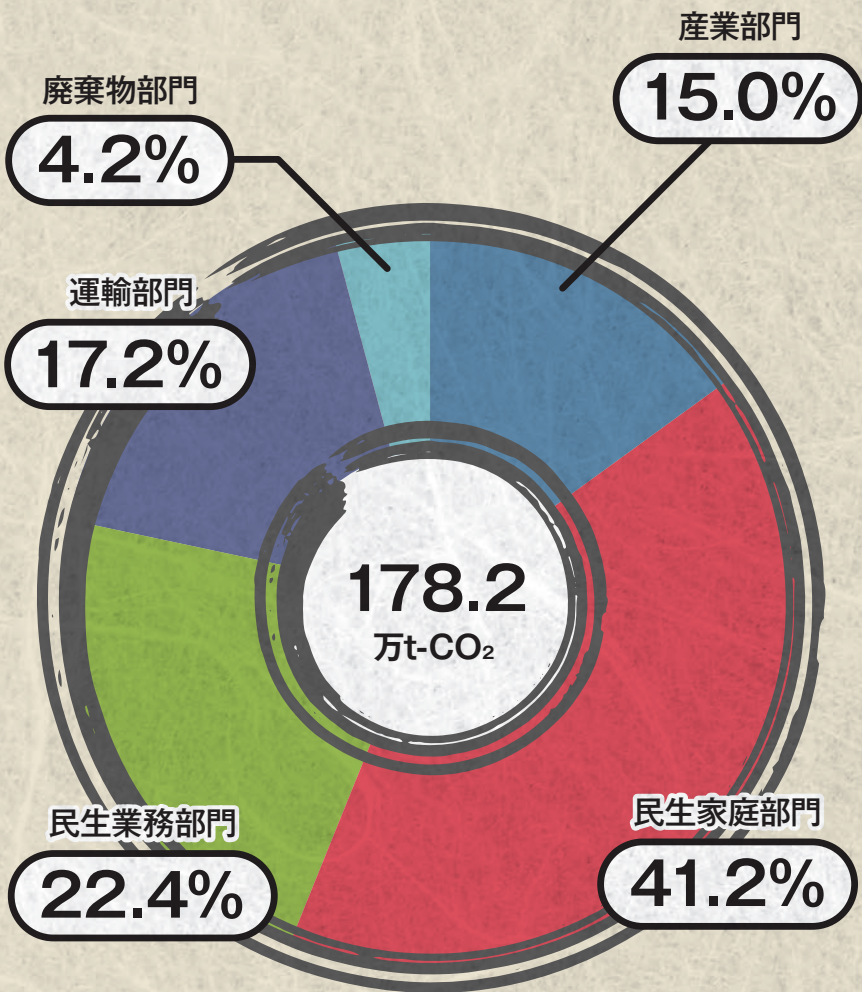

板橋区

温室効果ガス排出量