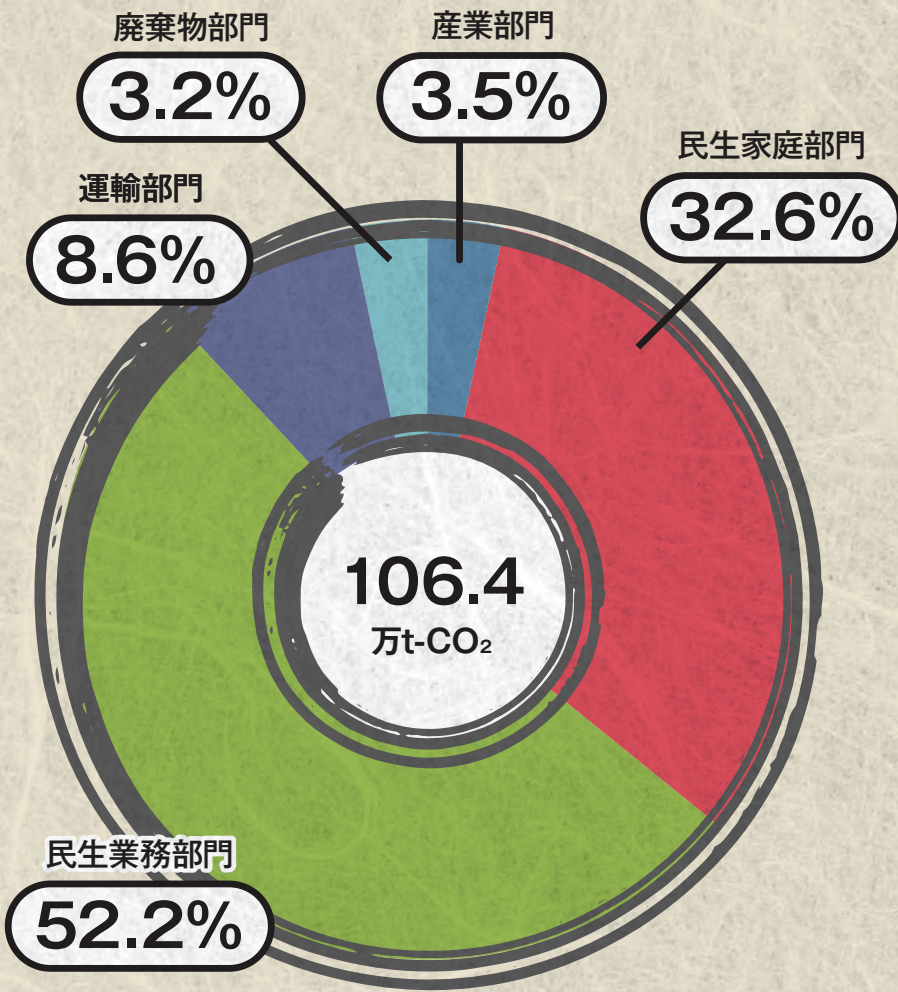

自 自 自
治 治 治
体 体 体
別 別 別
ガ ガ ガ
ス ス ス
タ タ タ
タ タ タ
帳 帳 帳

市区町村別二酸化炭素排出量 (2021年度)

(万t-CO₂)

特別区における二酸化炭素排出量の推移

多摩地域における二酸化炭素排出量の推移

島しょ地域における二酸化炭素排出量の推移

千代田区

温室効果ガス排出量

中央区

温室効果ガス排出量

港区

温室効果ガス排出量

新宿区

温室効果ガス排出量

文京区

温室効果ガス排出量