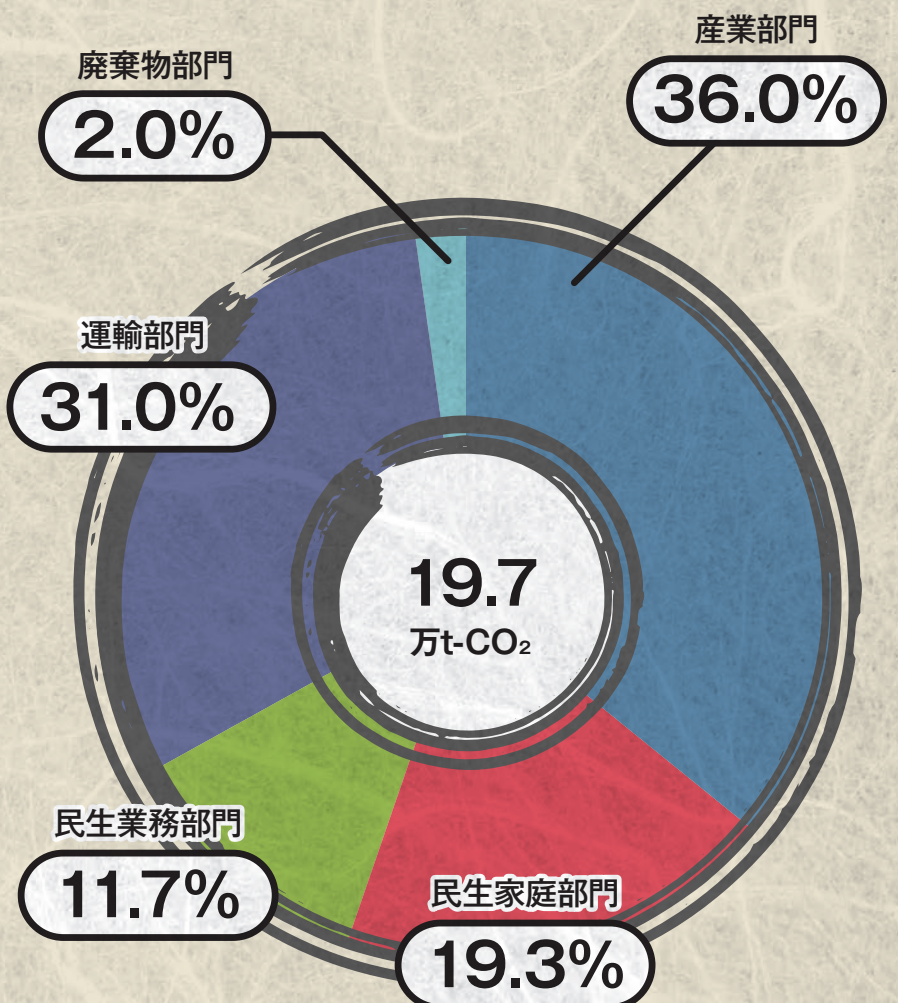

瑞穂町

温室効果ガス排出量