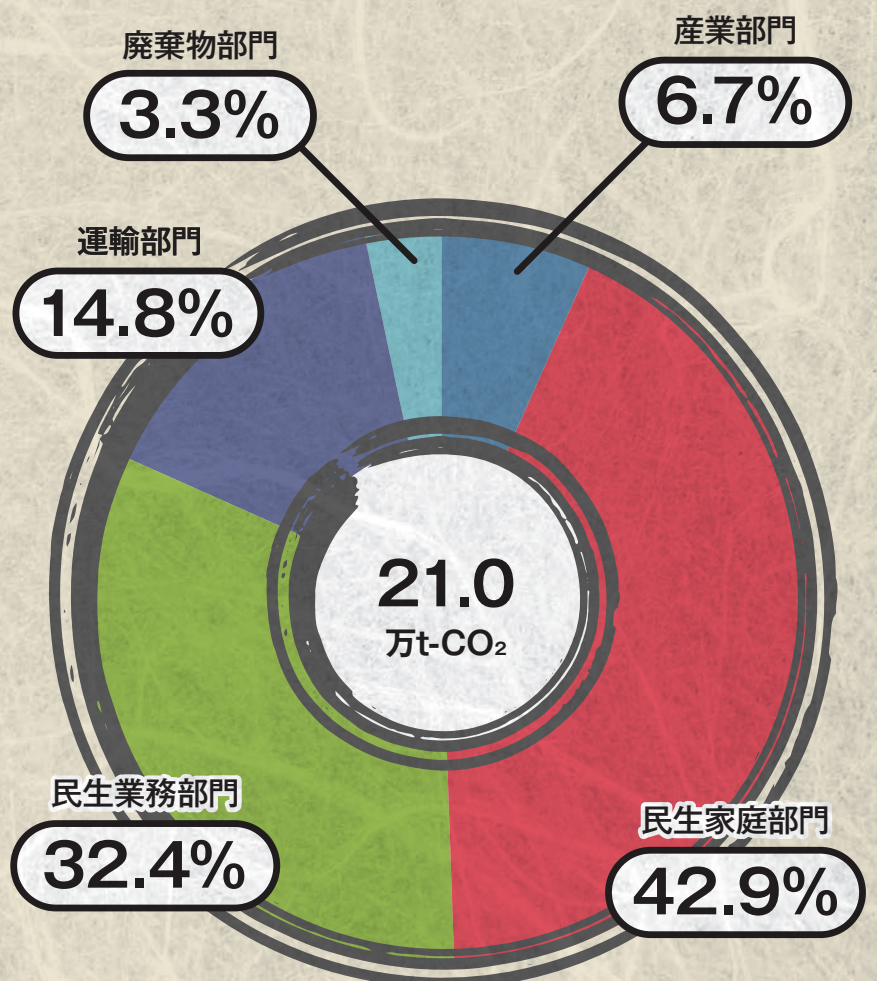

清瀬希

温室効果ガス排出量