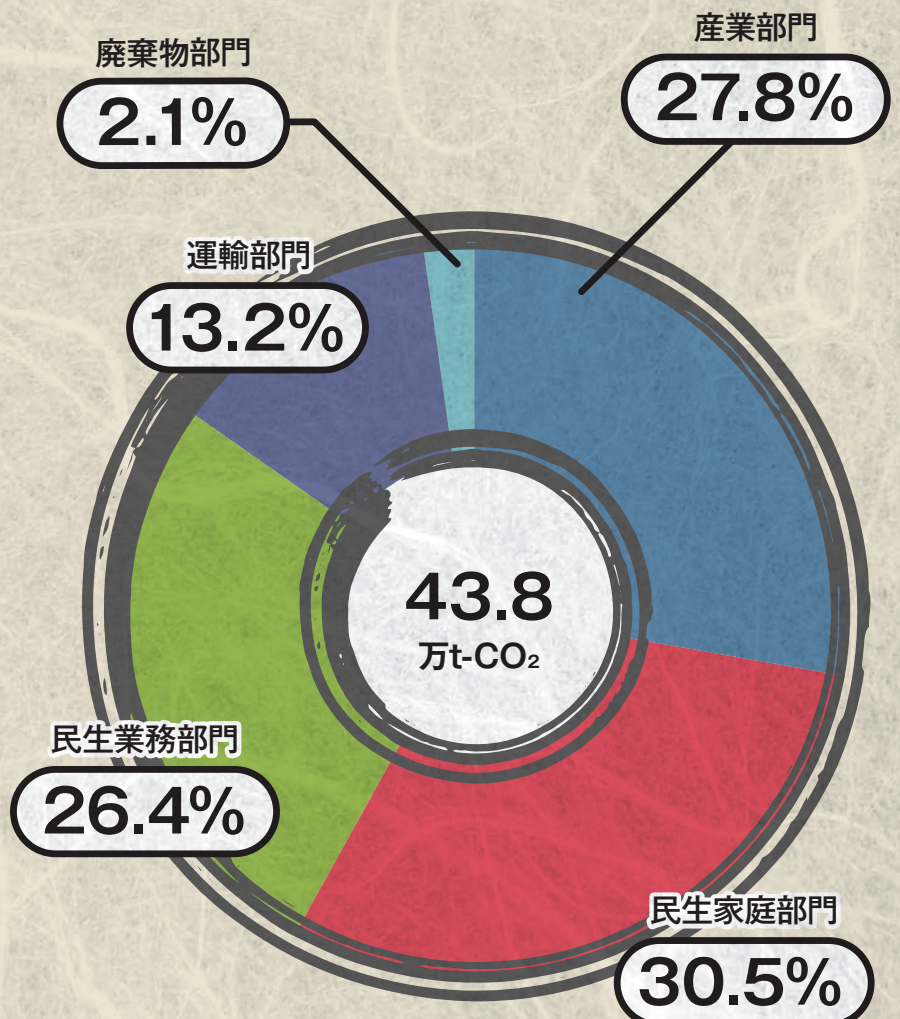

昭島市

温室効果ガス排出量