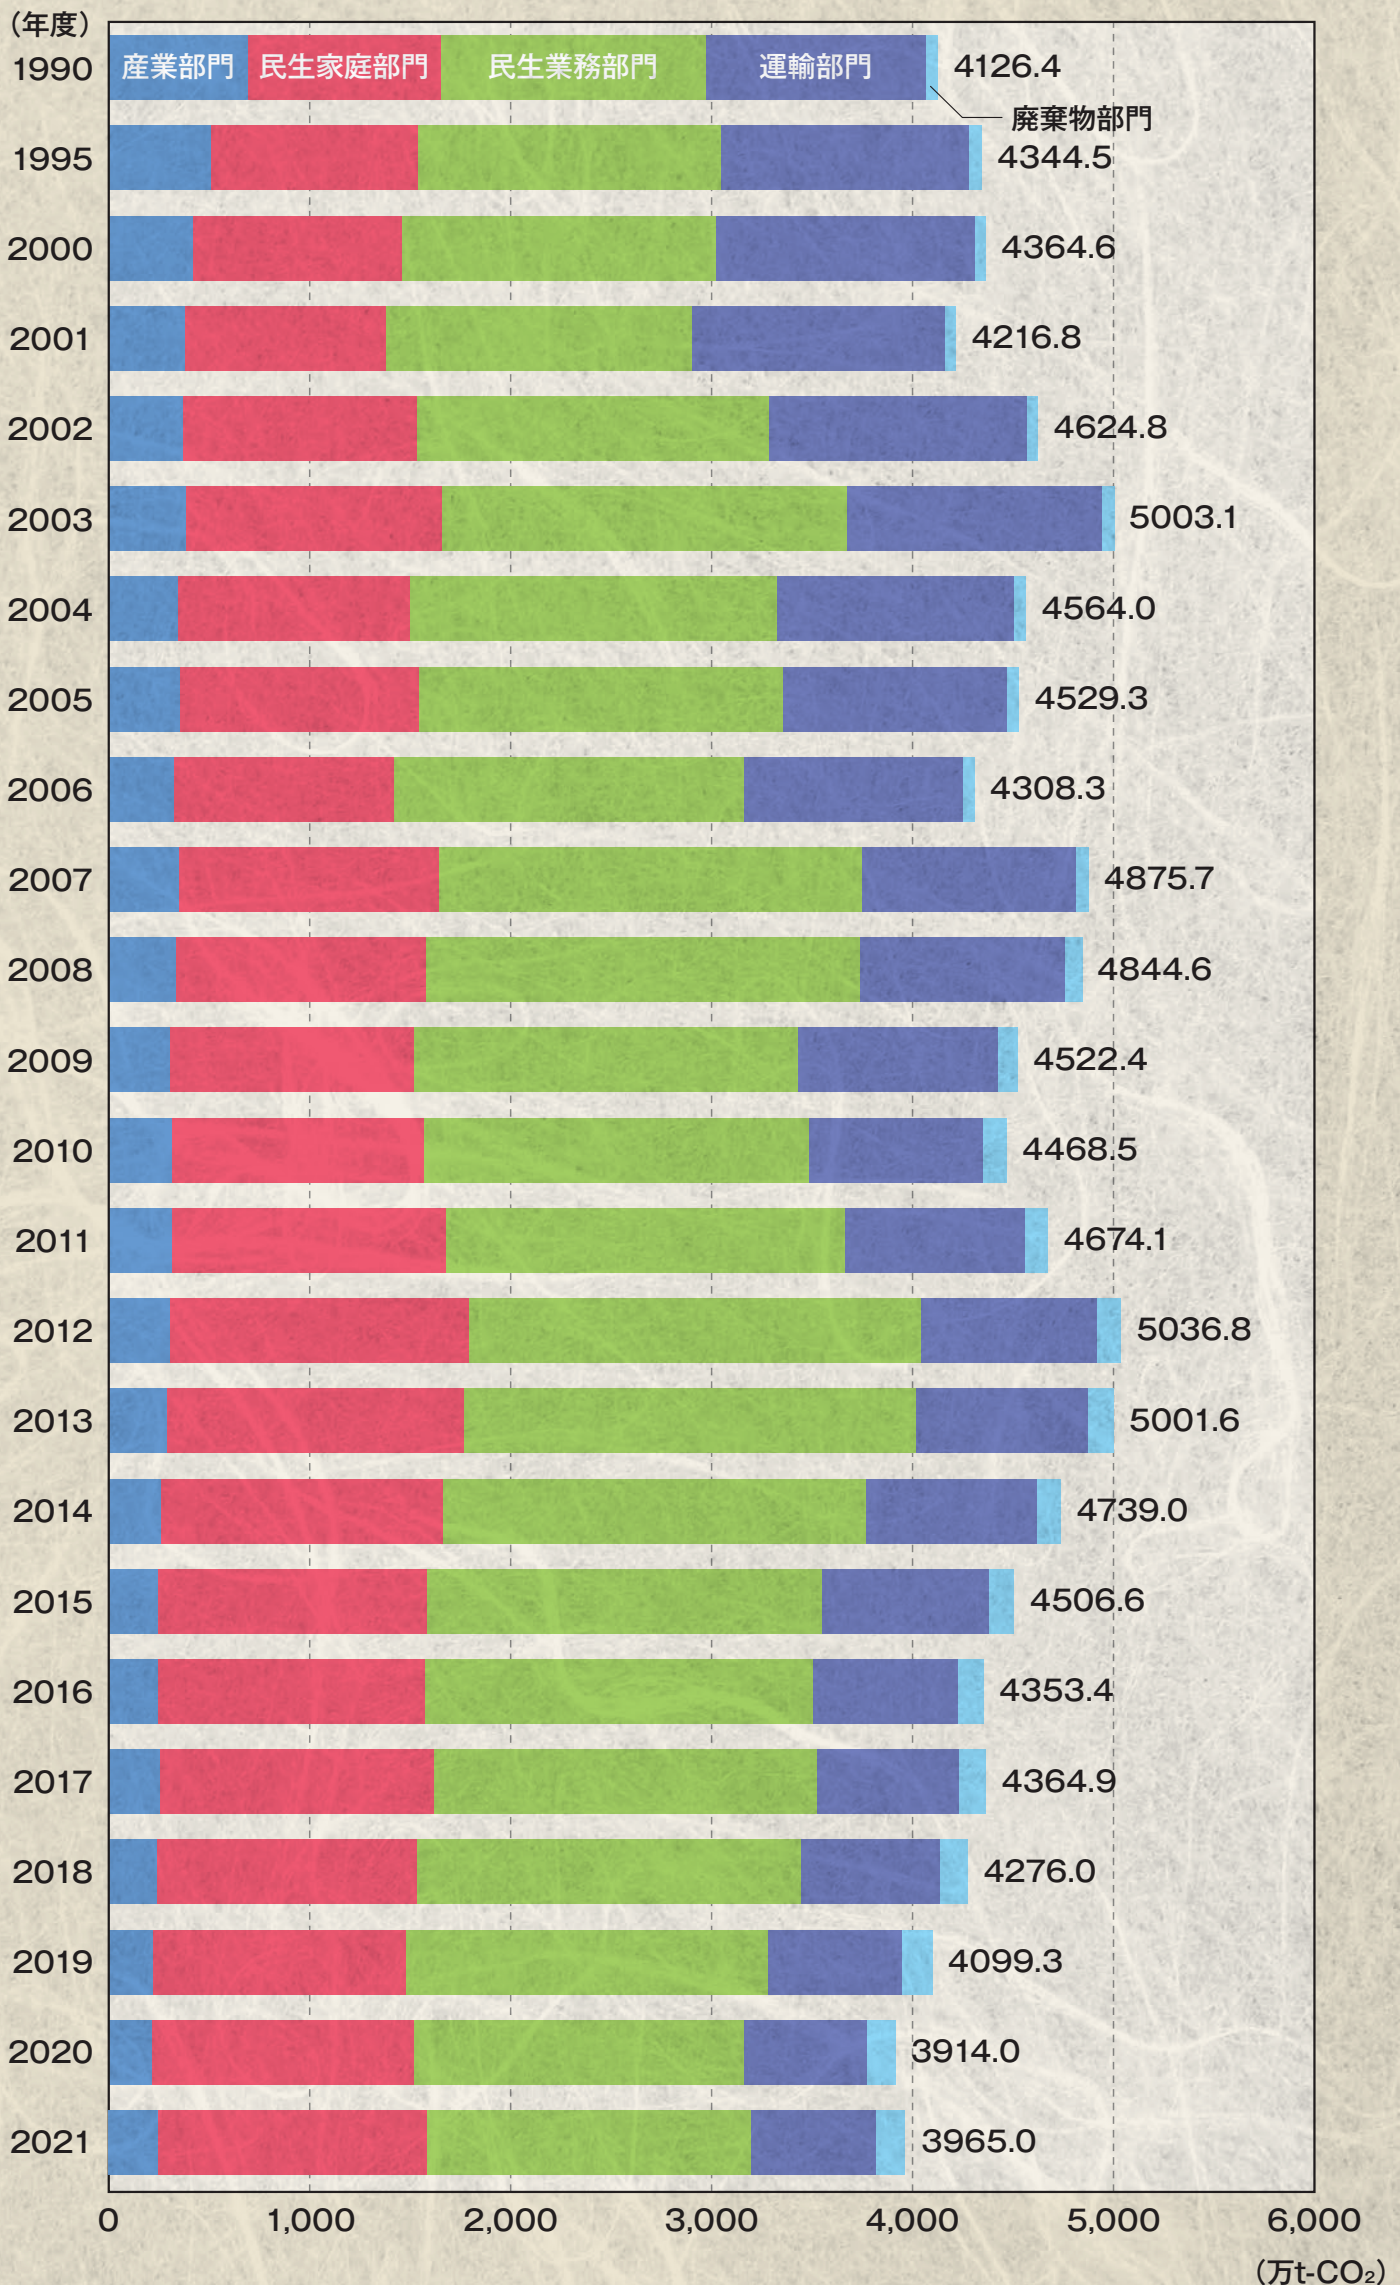

自 自 自
治 治 治
体 体 体
別 別 別
ガ ガ ガ
ス ス ス
タ タ タ
タ タ タ
帳 帳 帳

市区町村別二酸化炭素排出量 (2021年度)

(万t-CO₂)

特別区における二酸化炭素排出量の推移

多摩地域における二酸化炭素排出量の推移

島しょ地域における二酸化炭素排出量の推移

千代田区

温室効果ガス排出量