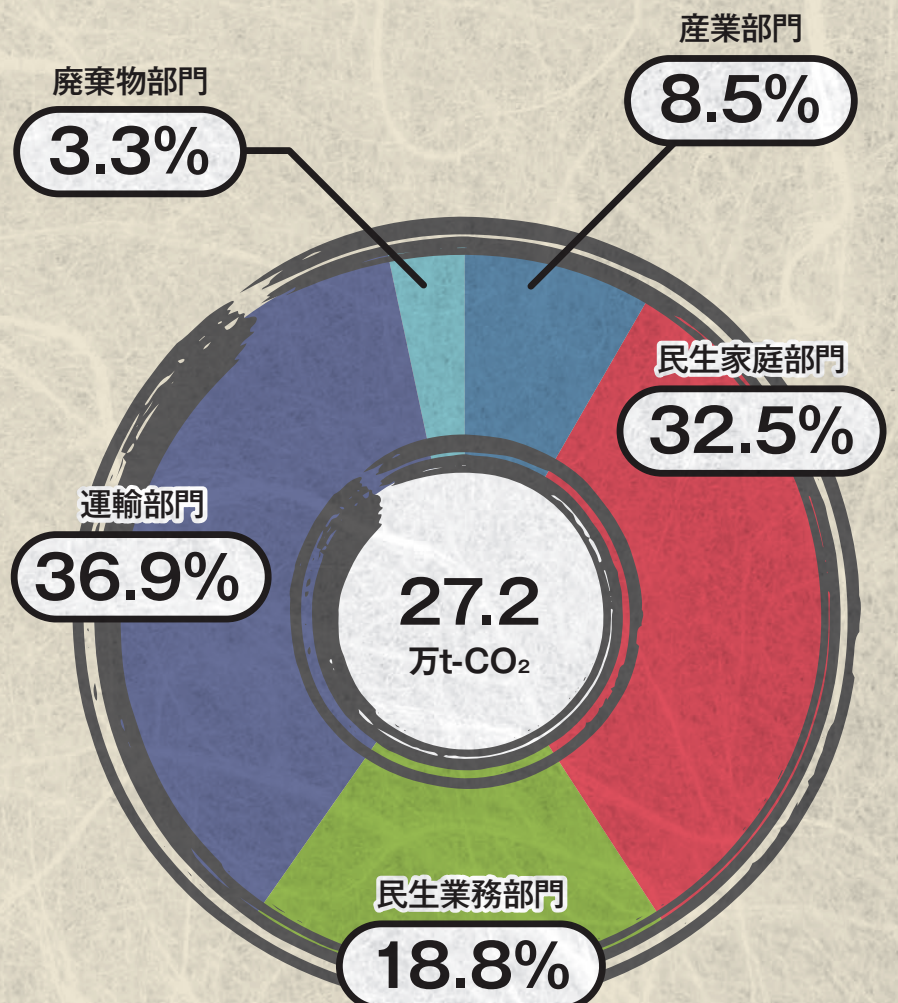

稲城市

温室効果ガス排出量

羽村市

温室効果ガス排出量

あきる野市

温室効果ガス排出量

西東京市

温室効果ガス排出量