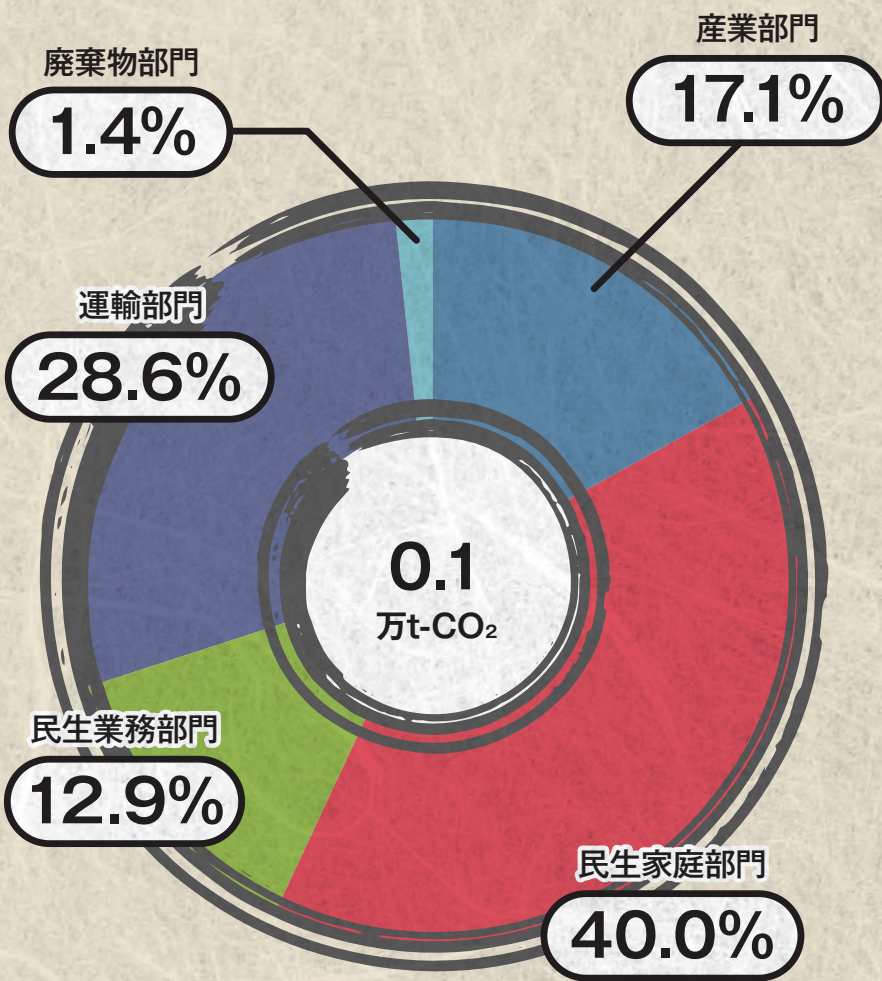

三宅村

温室効果ガス排出量

御蔵島村

温室効果ガス排出量

八丈町

温室効果ガス排出量

青ヶ島村

温室効果ガス排出量