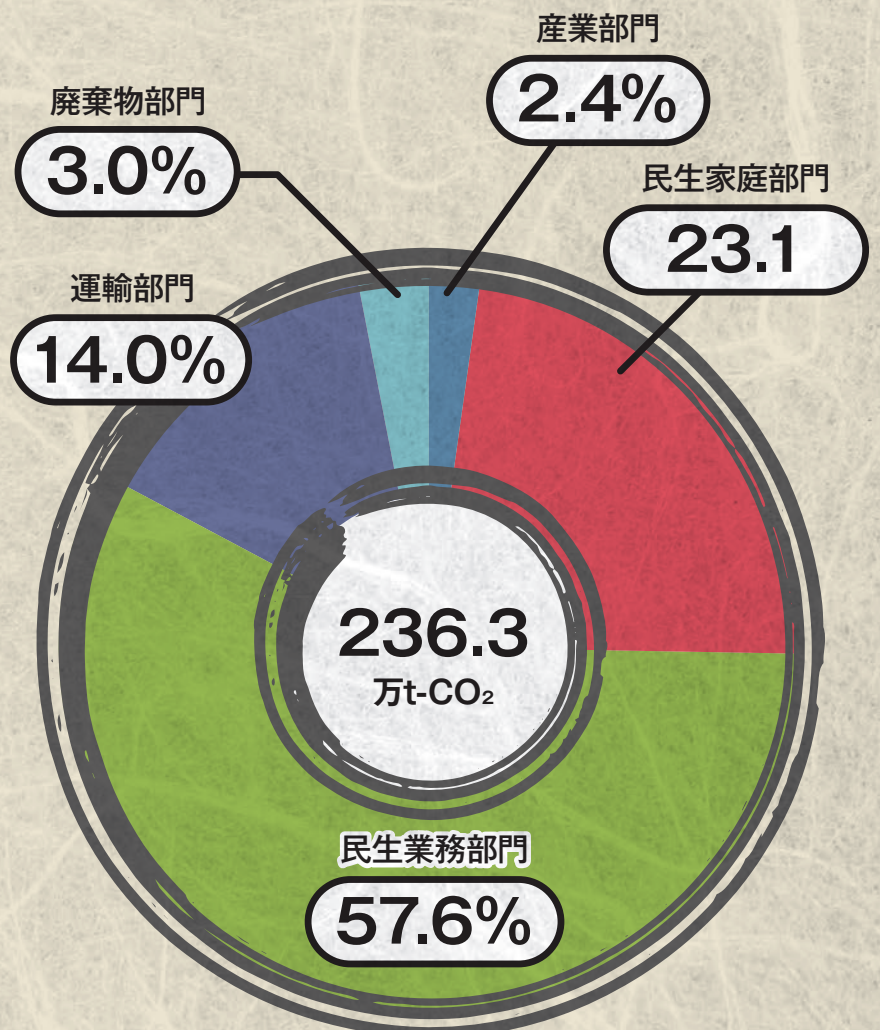

自 自 自
治 治 治
体 体 体
別 別 別
ガ ガ ガ
ス ス ス
タ タ タ
タ タ タ
帳 帳 帳

市区町村別二酸化炭素排出量 (2021年度)

(万t-CO₂)

特別区における二酸化炭素排出量の推移

多摩地域における二酸化炭素排出量の推移

島しょ地域における二酸化炭素排出量の推移

千代田区

温室効果ガス排出量

中央区

温室効果ガス排出量

港区

温室効果ガス排出量

新宿区

温室効果ガス排出量

文京区

温室効果ガス排出量

台東区

温室効果ガス排出量

墨田区

温室効果ガス排出量

江東区

温室効果ガス排出量

品川区

温室効果ガス排出量