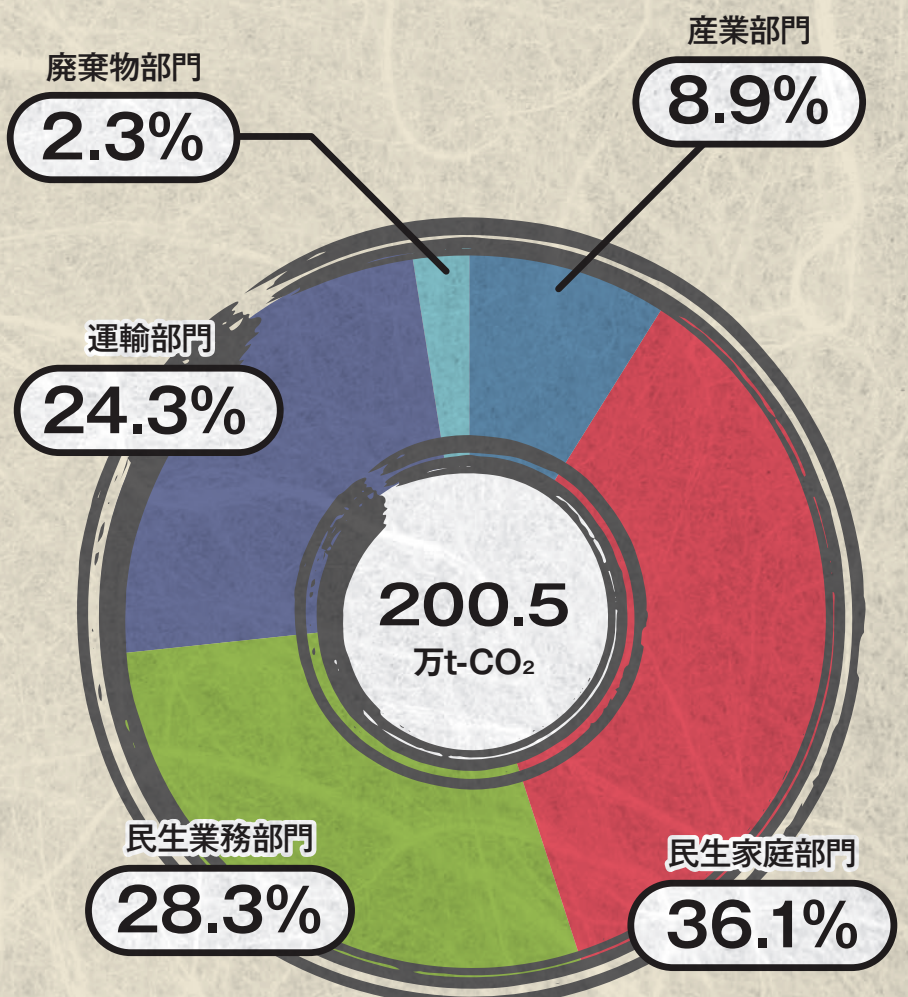

葛飾区

温室効果ガス排出量

江戸川区

温室効果ガス排出量

八王子市

温室効果ガス排出量

五山市

温室効果ガス排出量