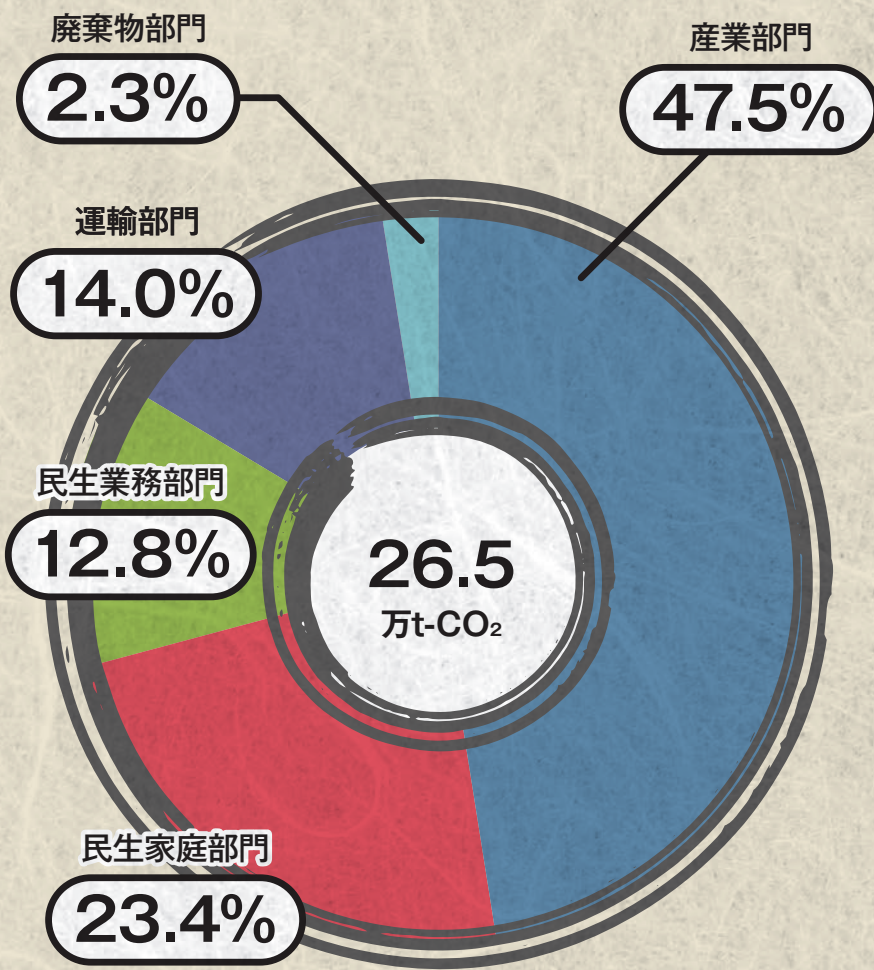

羽村市

温室効果ガス排出量