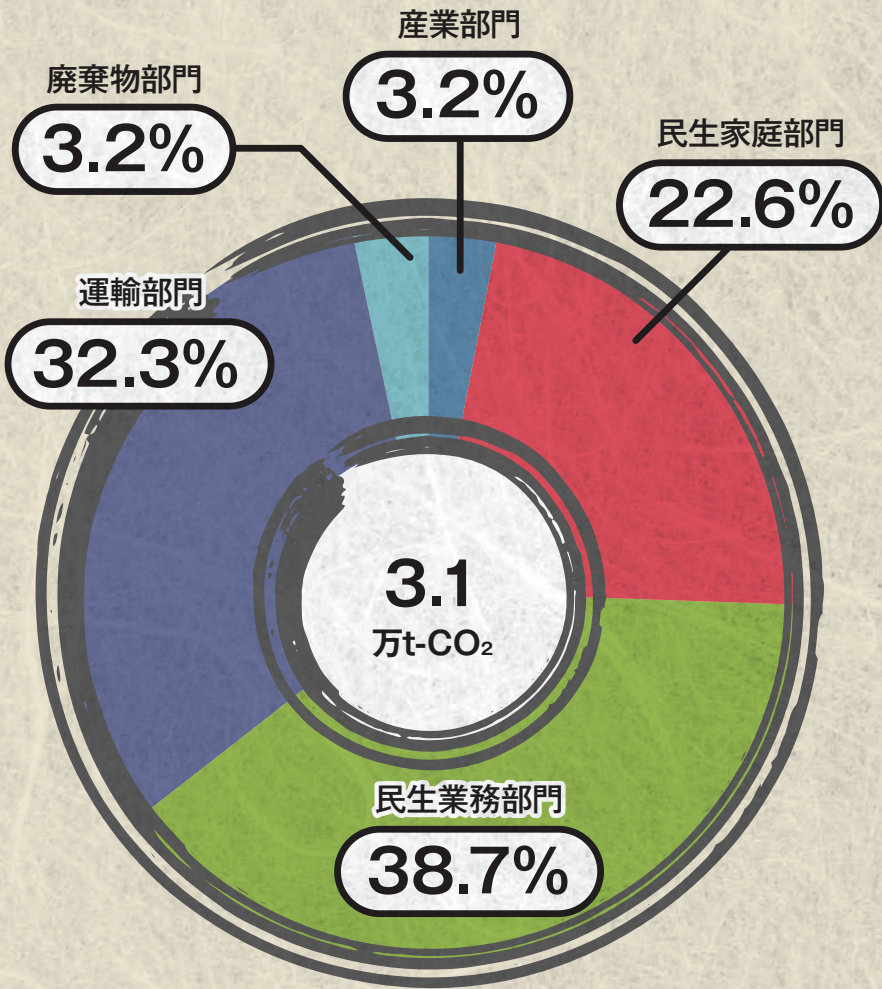

瑞穂町

温室効果ガス排出量

日の出町

温室効果ガス排出量

檜原村

温室効果ガス排出量

奥多摩町

温室効果ガス排出量