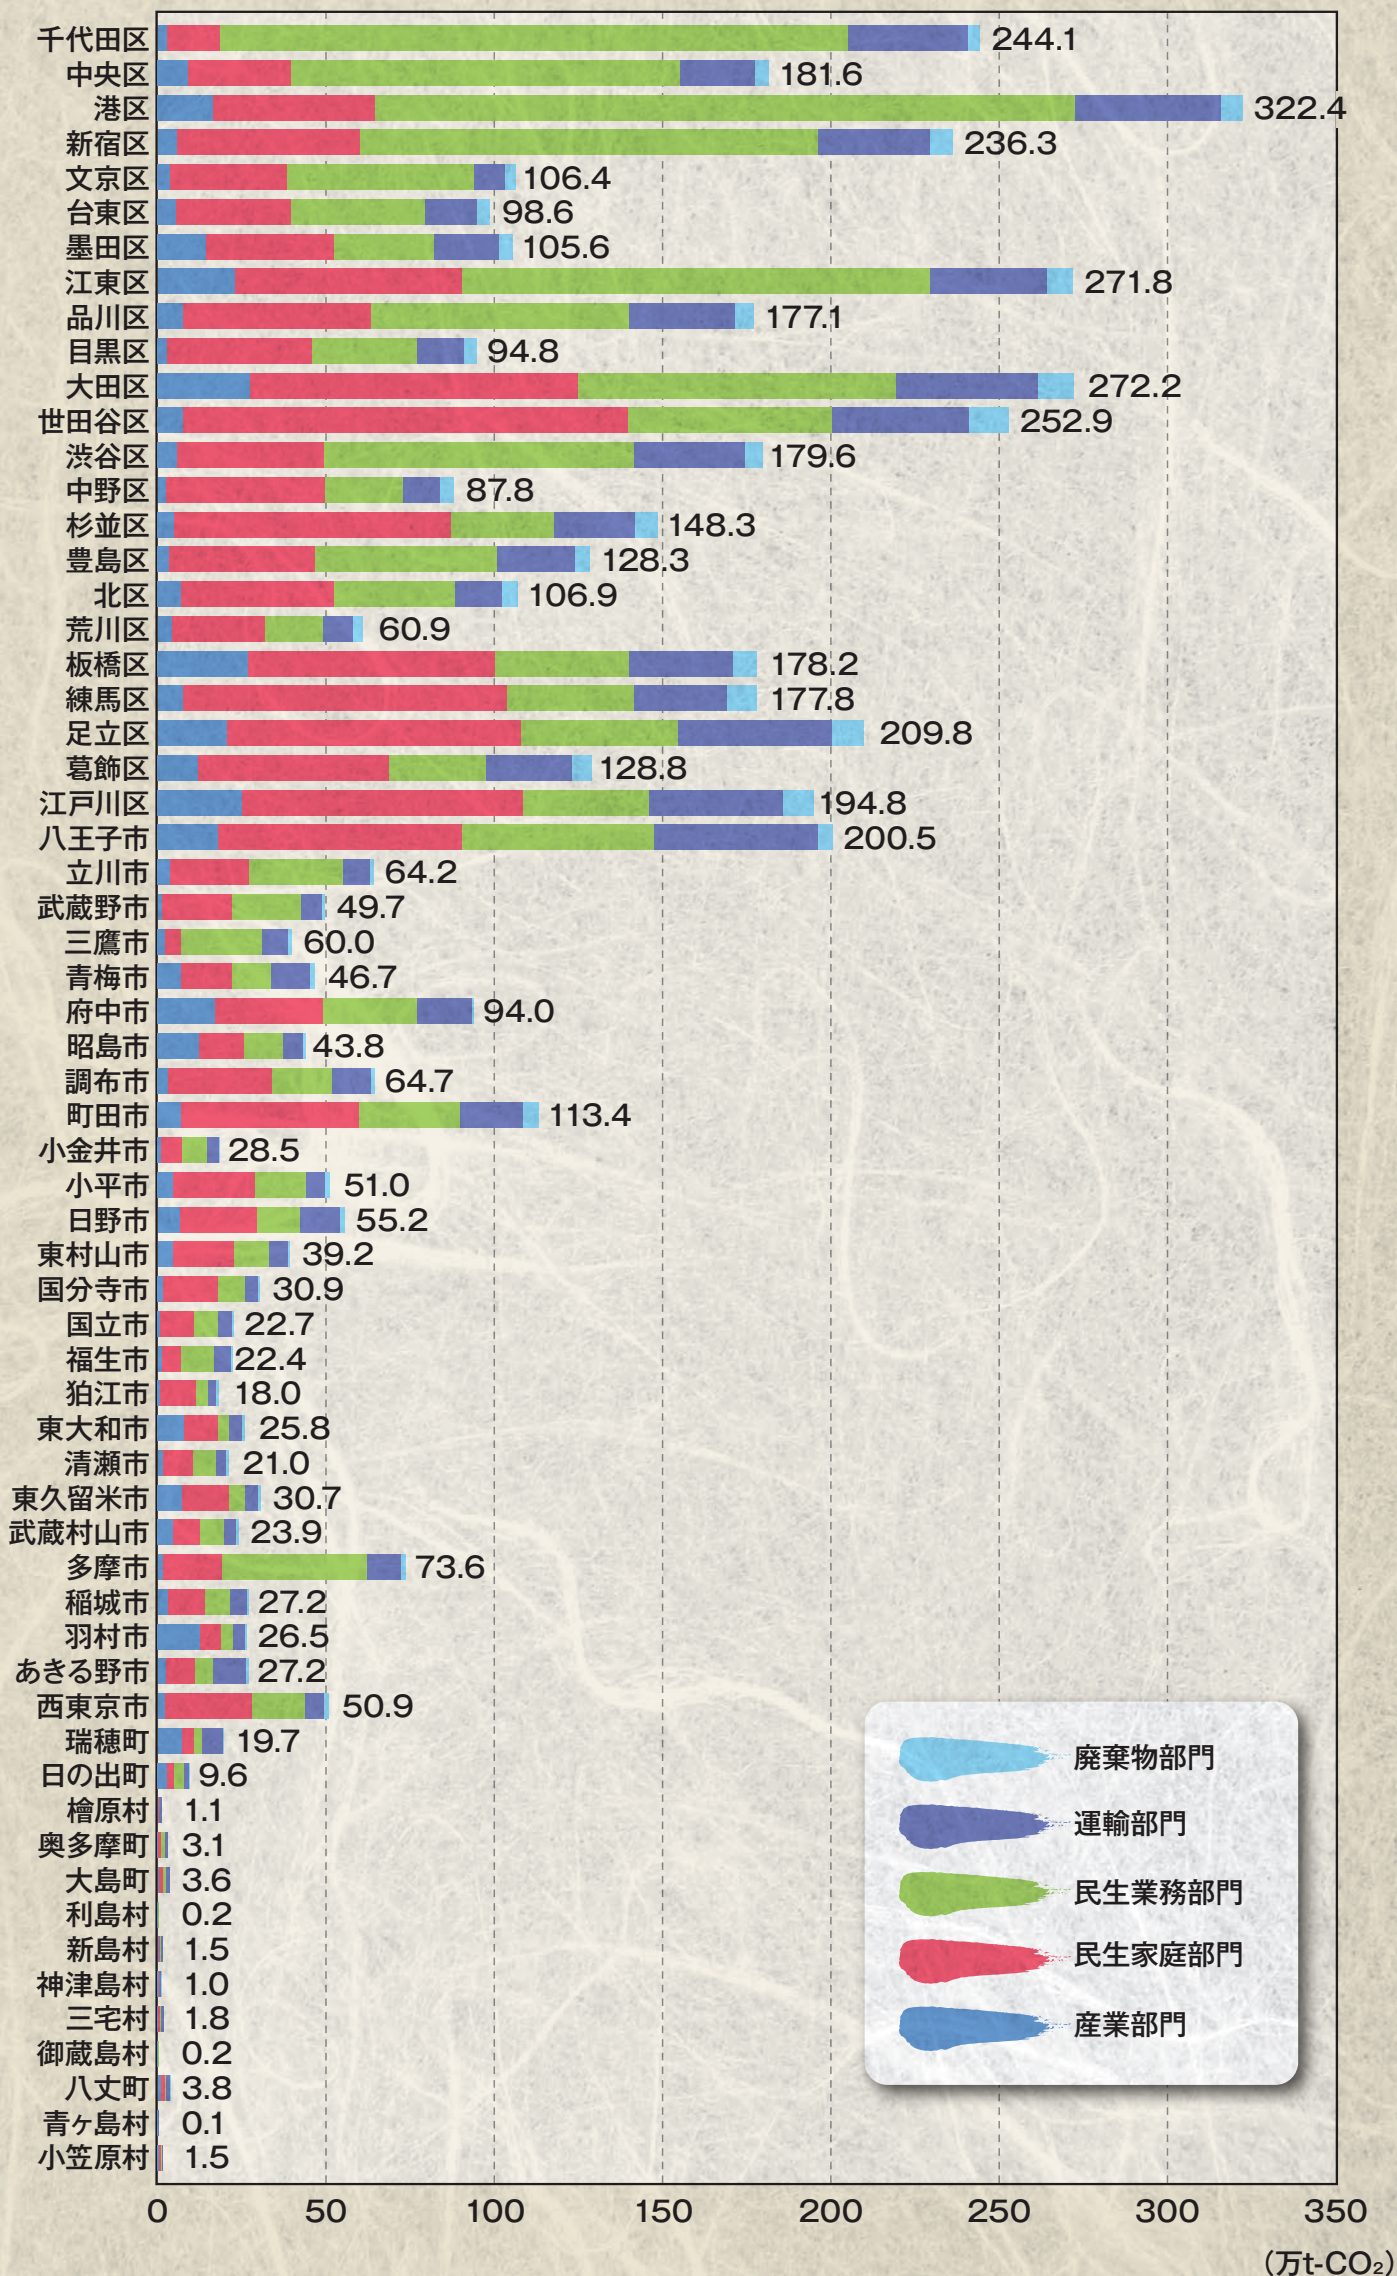

自 自 自
治 治 治
体 体 体
別 別 別
ガ ガ ガ
ス ス ス
タ タ タ
タ タ タ
帳 帳 帳

市区町村別二酸化炭素排出量 (2021年度)

(万t-CO₂)

特別区における二酸化炭素排出量の推移

多摩地域における二酸化炭素排出量の推移

島しょ地域における二酸化炭素排出量の推移

千代田区

温室効果ガス排出量

中央区

温室効果ガス排出量

港区

温室効果ガス排出量

新宿区

温室効果ガス排出量

文京区

温室効果ガス排出量

台東区

温室効果ガス排出量

墨田区

温室効果ガス排出量

江東区

温室効果ガス排出量

品川区

温室効果ガス排出量