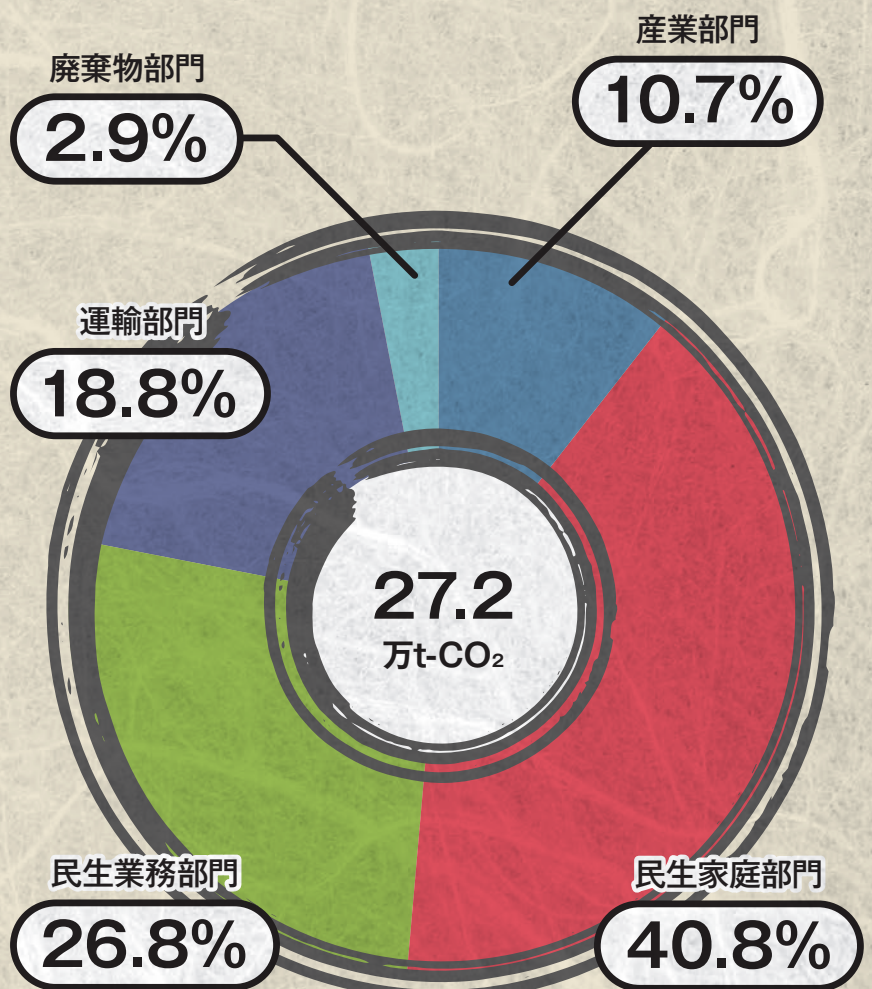

稲城市

温室効果ガス排出量