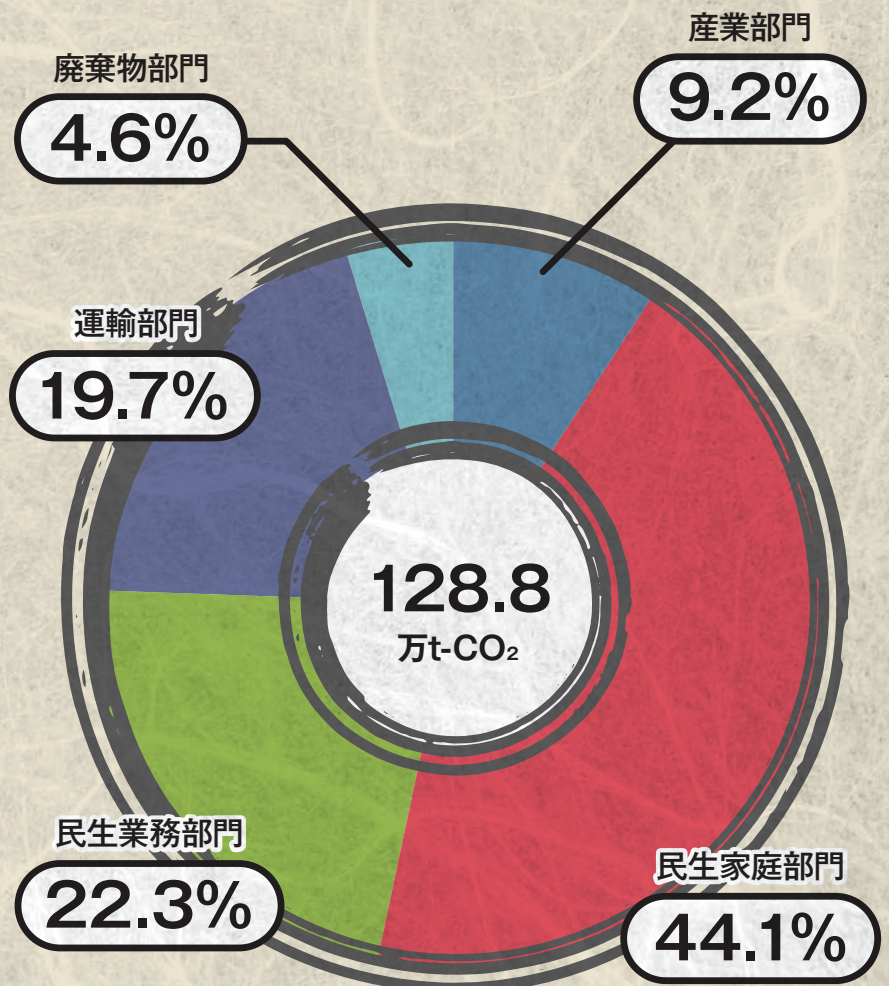

葛飾区

温室効果ガス排出量