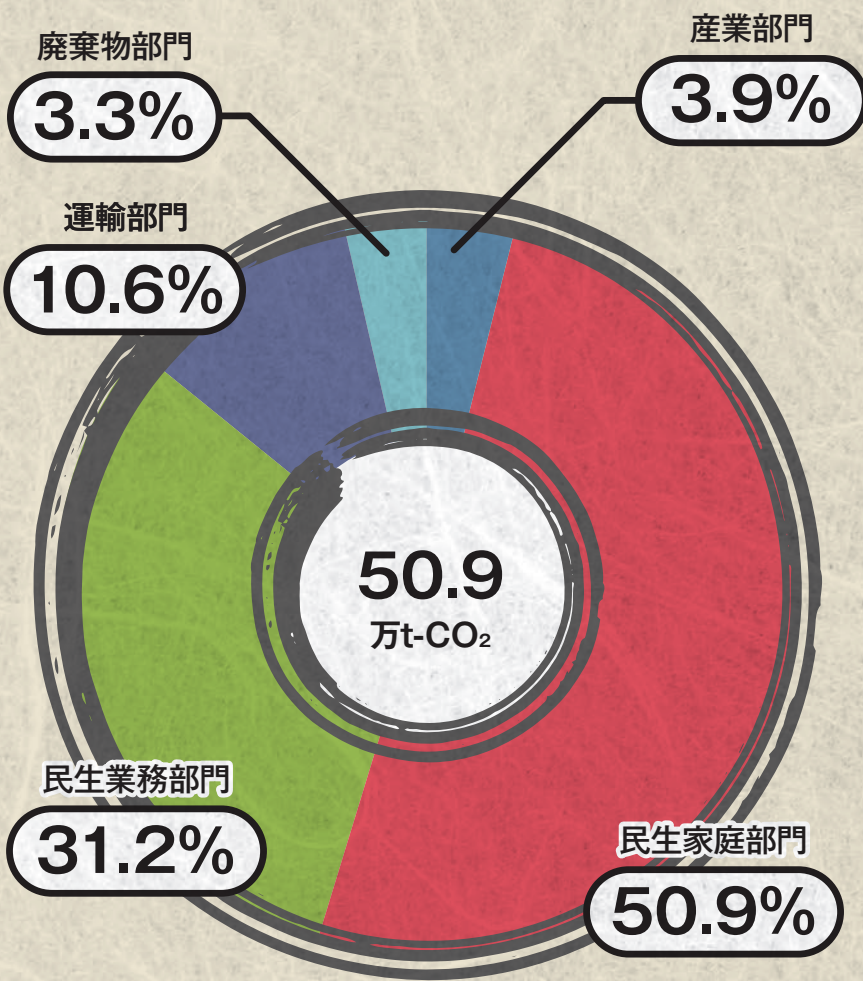

稲城市

温室効果ガス排出量

羽村市

温室効果ガス排出量

あきる野市

温室効果ガス排出量

西東京市

温室効果ガス排出量