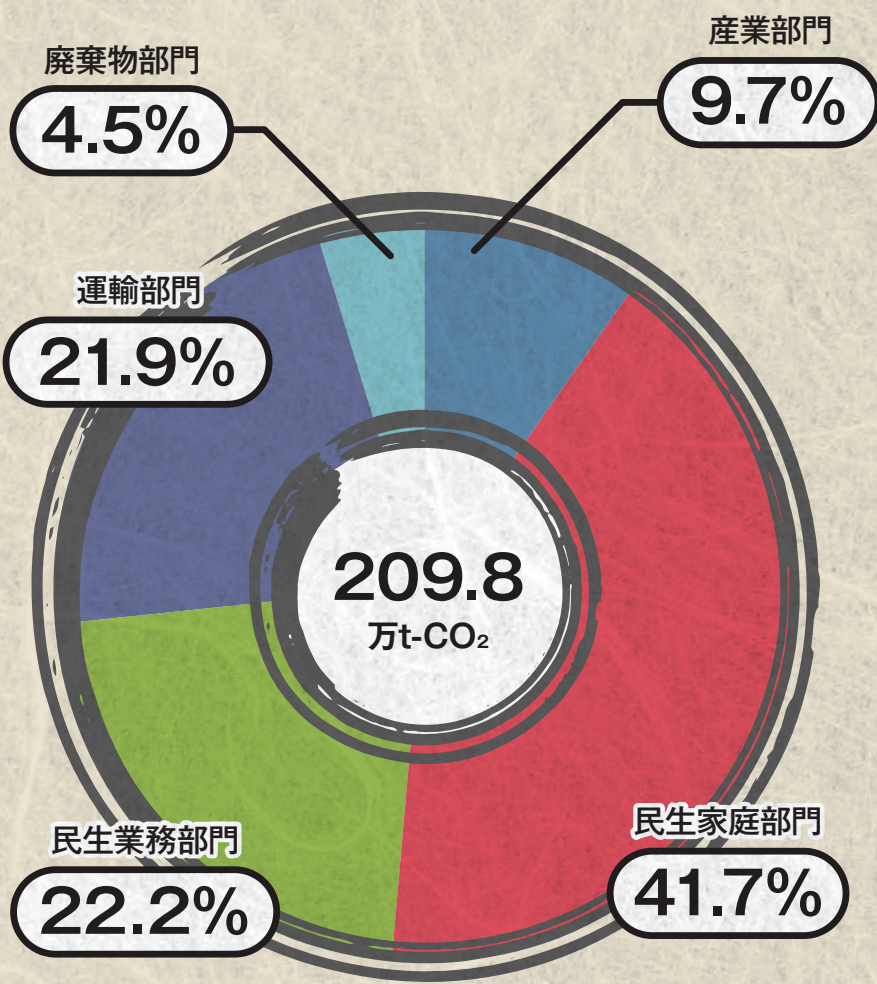

中野区

温室効果ガス排出量

杉並区

温室効果ガス排出量

豊島区

温室効果ガス排出量

北区

温室効果ガス排出量

荒川区

温室効果ガス排出量

板橋区

温室効果ガス排出量

練馬区

温室効果ガス排出量

足立区

温室効果ガス排出量