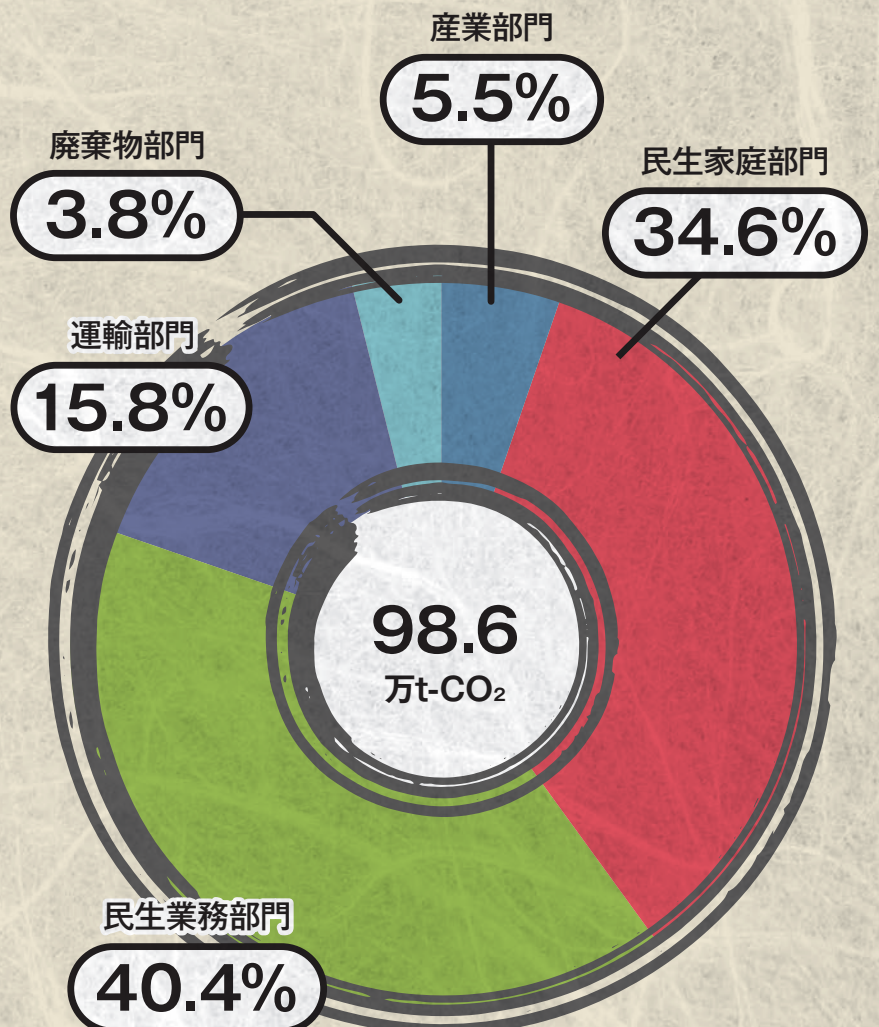

自 自 自
治 治 治
体 体 体
別 別 別
ガ ガ ガ
ス ス ス
タ タ タ
タ タ タ
帳 帳 帳

市区町村別二酸化炭素排出量 (2021年度)

(万t-CO₂)

特別区における二酸化炭素排出量の推移

多摩地域における二酸化炭素排出量の推移

島しょ地域における二酸化炭素排出量の推移

千代田区

温室効果ガス排出量

中央区

温室効果ガス排出量

港区

温室効果ガス排出量

新宿区

温室効果ガス排出量

文京区

温室効果ガス排出量

台東区

温室効果ガス排出量

墨田区

温室効果ガス排出量

江東区

温室効果ガス排出量

品川区

温室効果ガス排出量