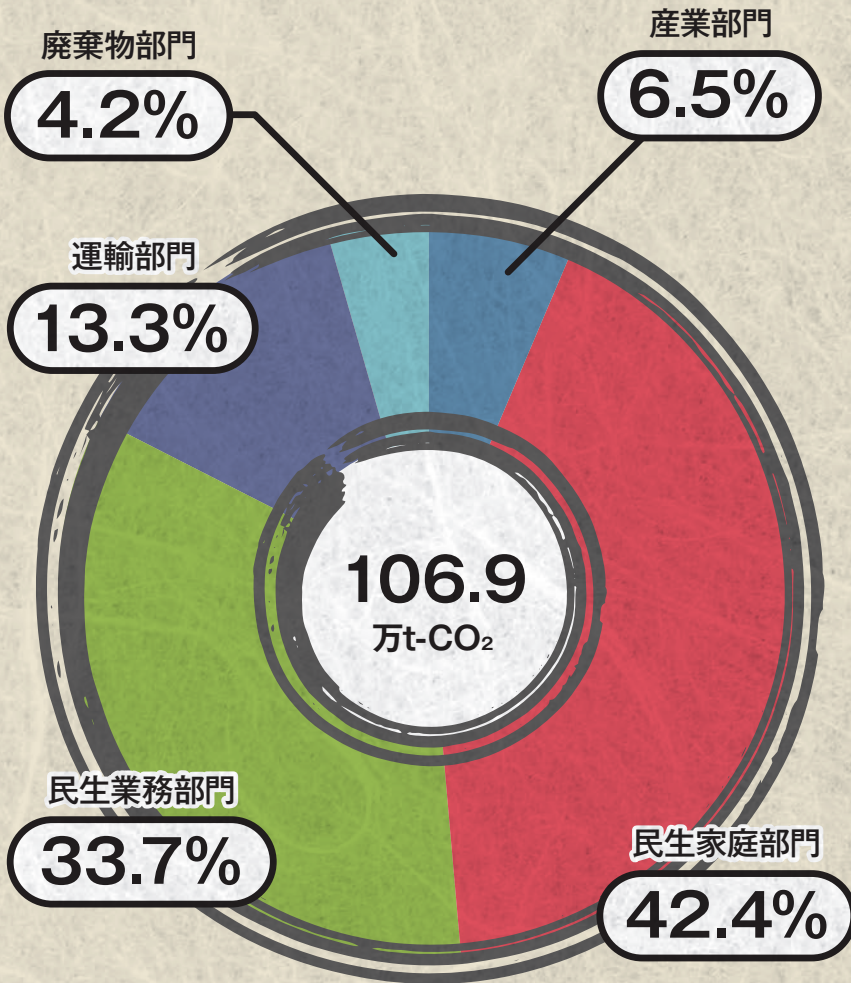

目黒区

温室効果ガス排出量

大田区

温室効果ガス排出量

世田谷区

温室効果ガス排出量

炭谷区

温室効果ガス排出量

中野区

温室効果ガス排出量

杉並区

温室効果ガス排出量

豊島区

温室効果ガス排出量

北区

温室効果ガス排出量