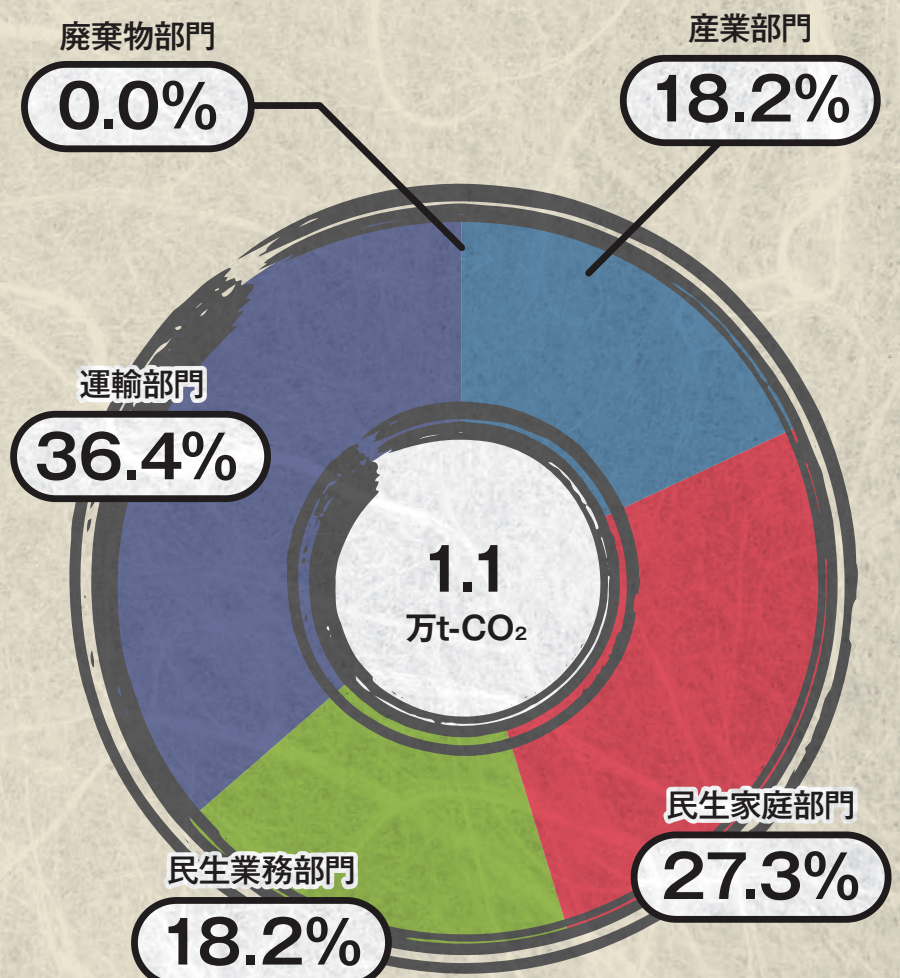

瑞穂町

温室効果ガス排出量

日の出町

温室効果ガス排出量

檜原村

温室効果ガス排出量

奥多摩町

温室効果ガス排出量