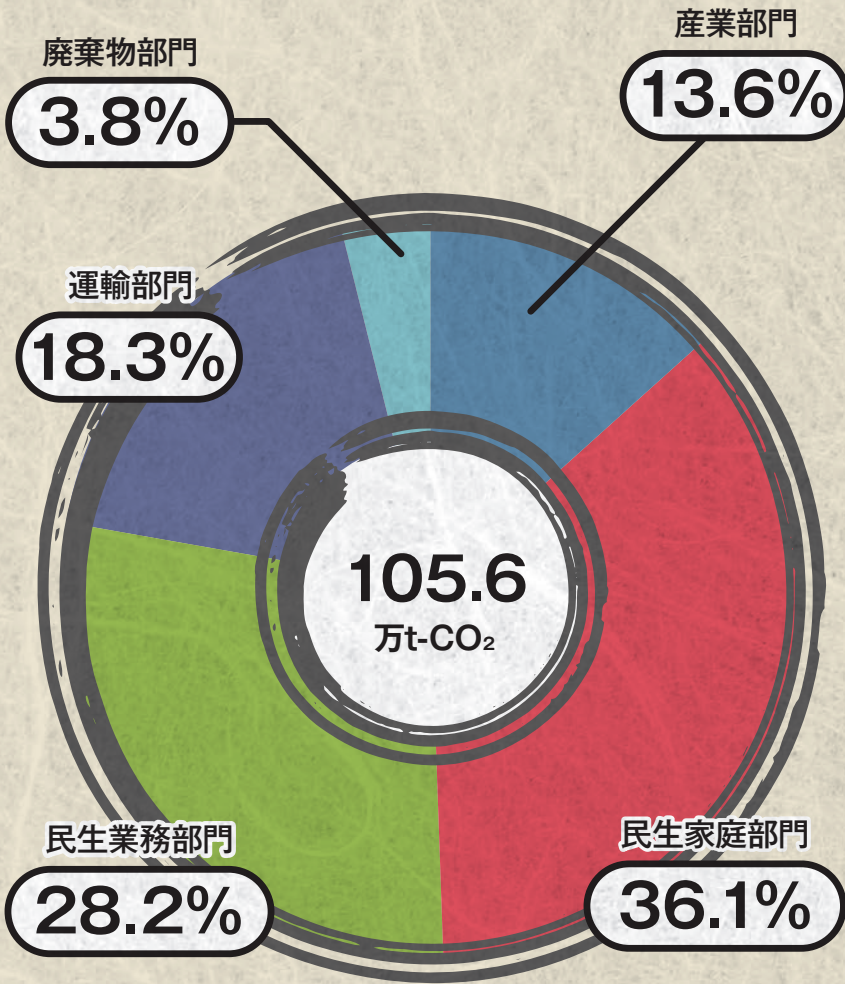

墨田区

温室効果ガス排出量