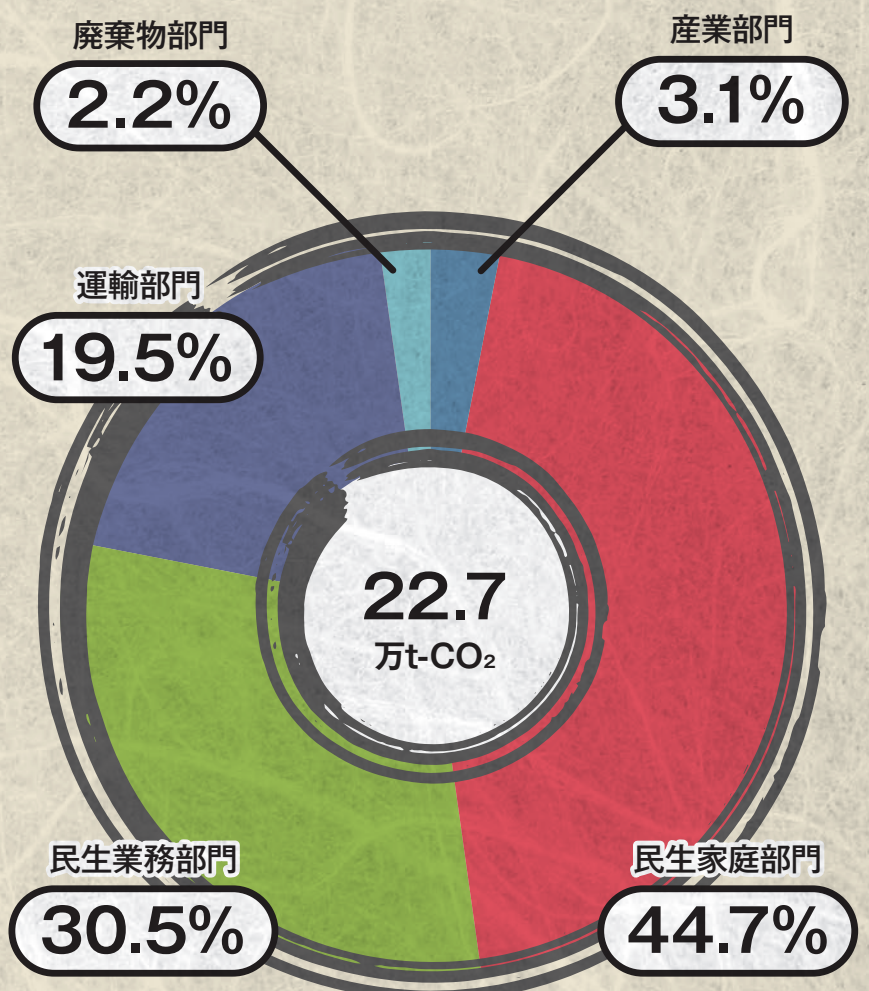

国分市

温室効果ガス排出量