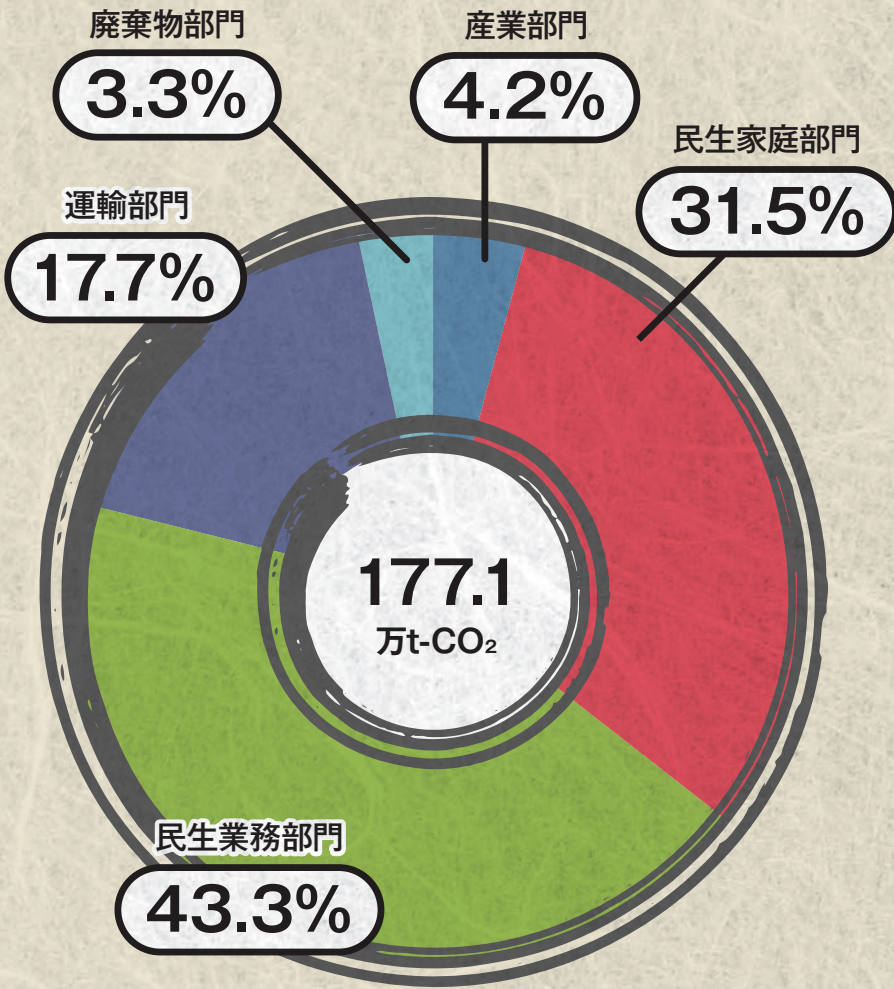

台東区

温室効果ガス排出量

墨田区

温室効果ガス排出量

江東区

温室効果ガス排出量

品川区

温室効果ガス排出量

目黒区

温室効果ガス排出量

大田区

温室効果ガス排出量

世田谷区

温室効果ガス排出量

炭谷区

温室効果ガス排出量