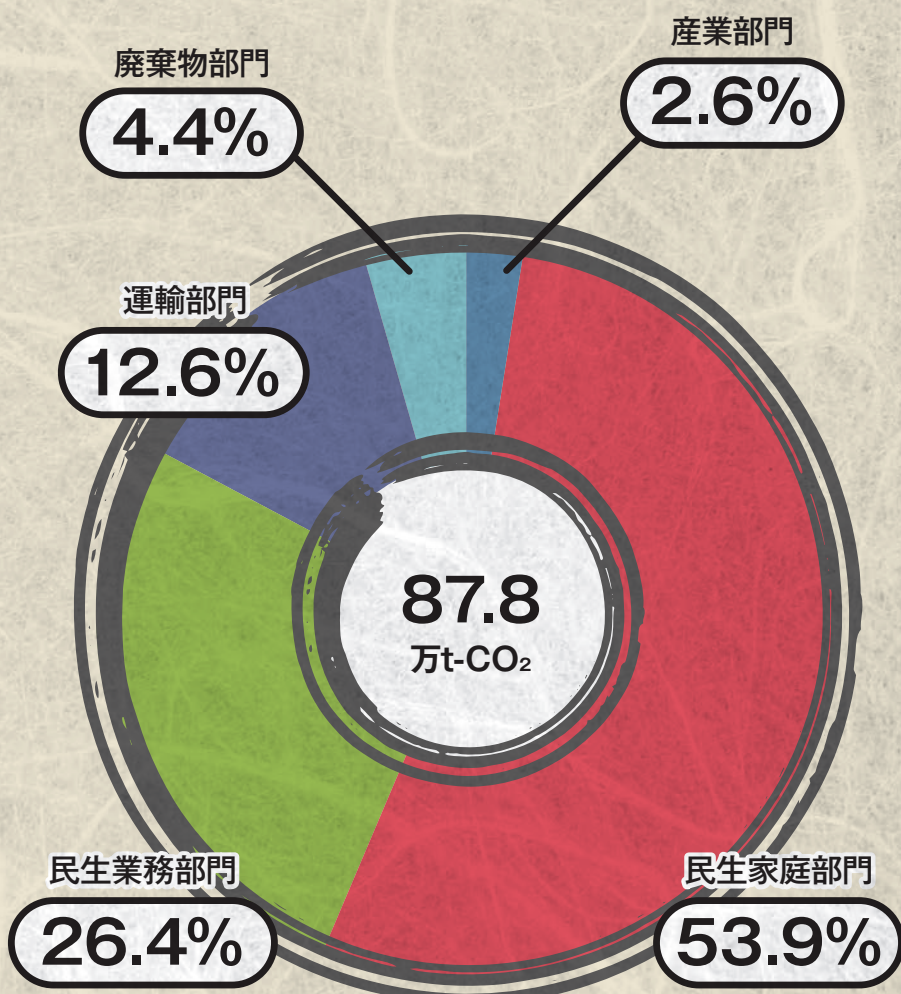

目黒区

温室効果ガス排出量

大田区

温室効果ガス排出量

世田谷区

温室効果ガス排出量

炭谷区

温室効果ガス排出量

中野区

温室効果ガス排出量

杉並区

温室効果ガス排出量

豊島区

温室効果ガス排出量

北区

温室効果ガス排出量