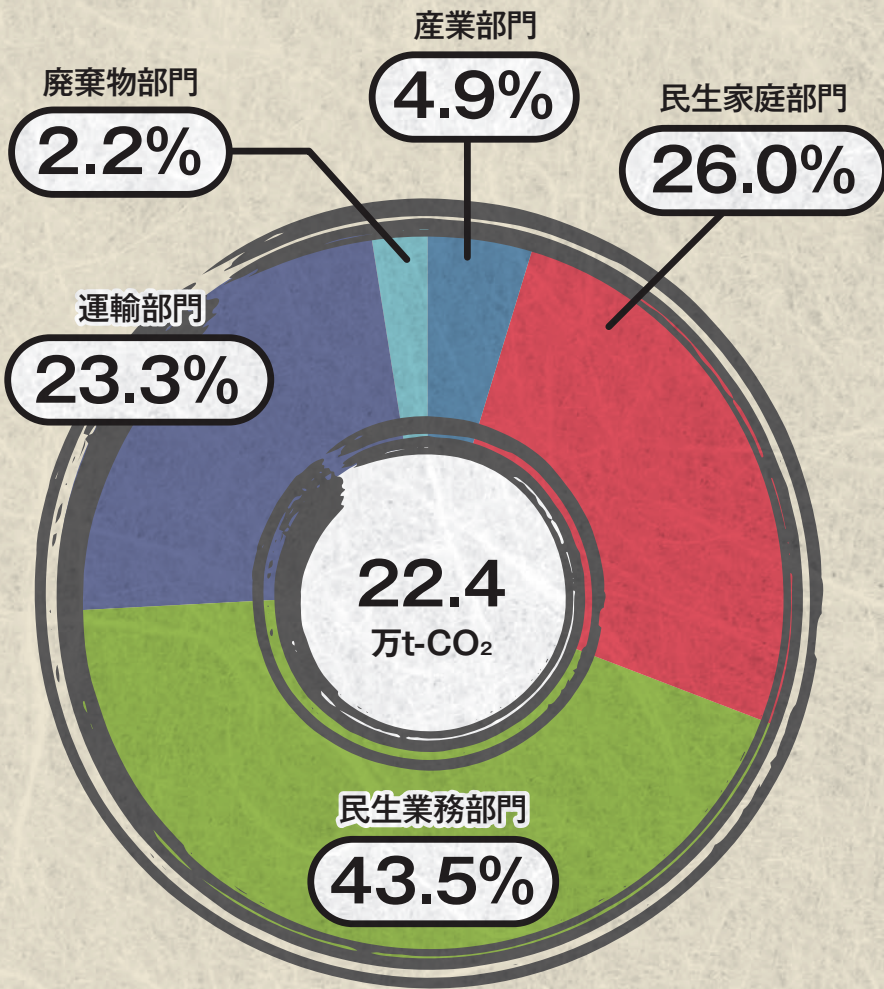

福生市

温室効果ガス排出量