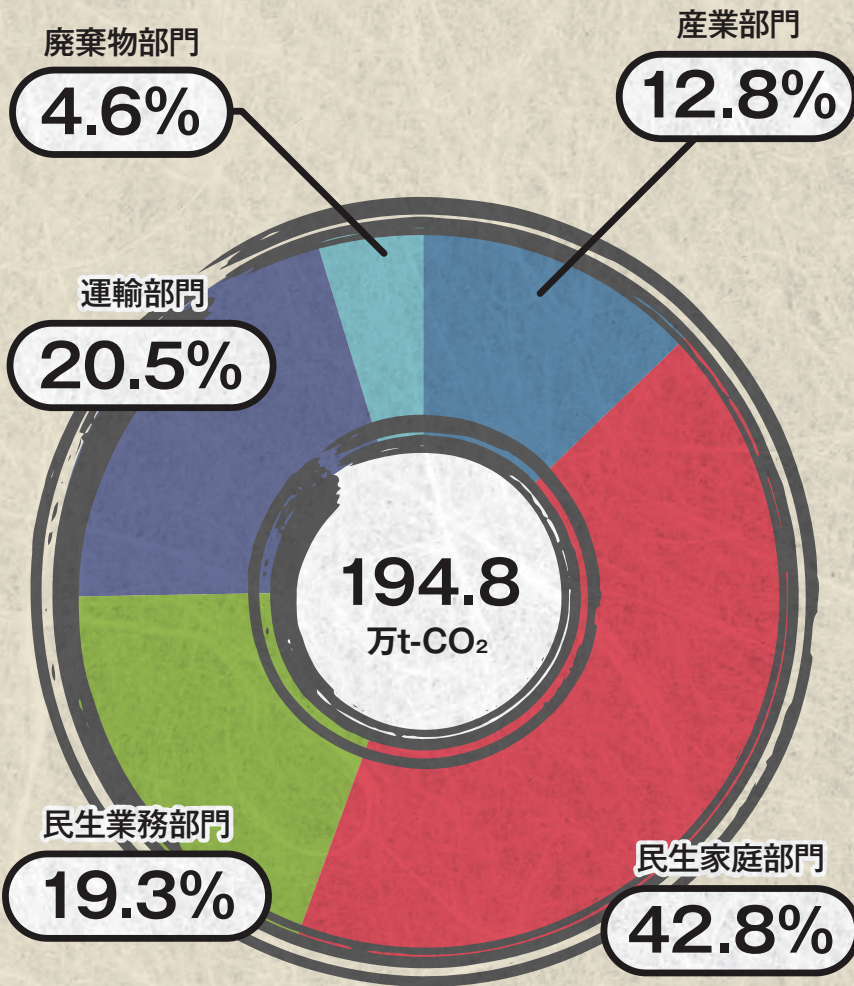

江戸川区

温室効果ガス排出量