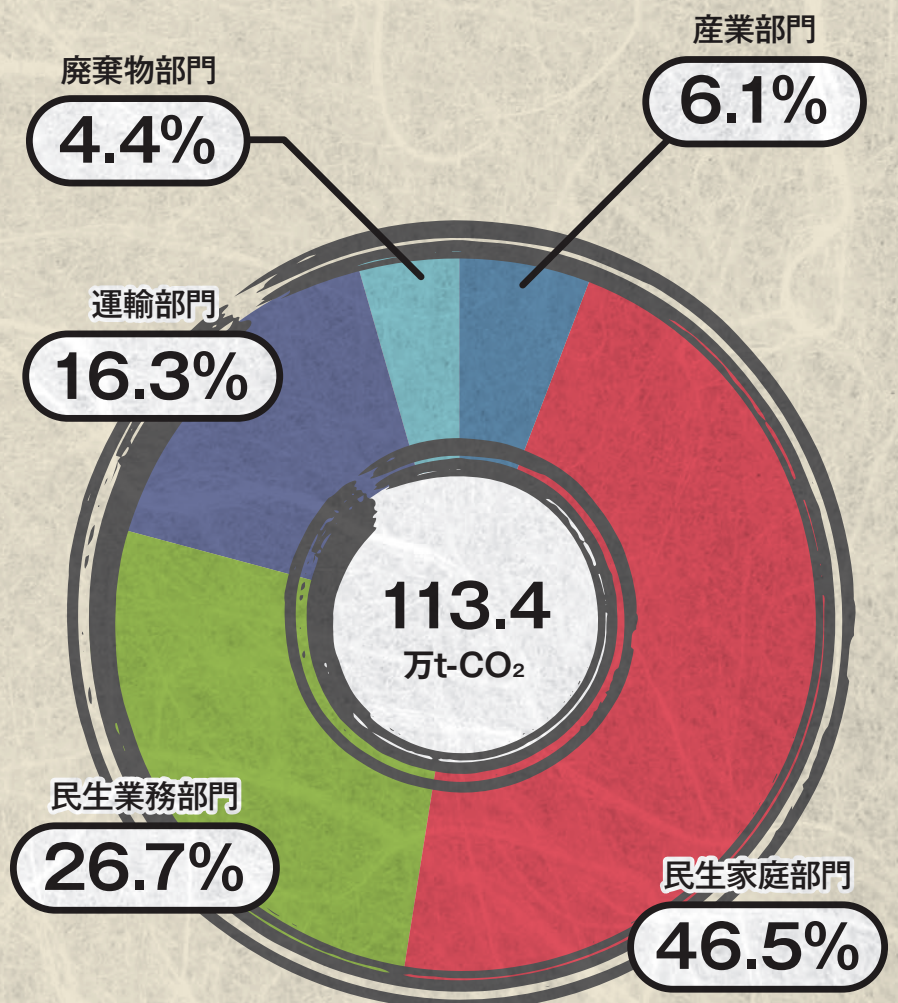

昭島市

温室効果ガス排出量

調布市

温室効果ガス排出量

町田市

温室効果ガス排出量

小金井市

温室効果ガス排出量