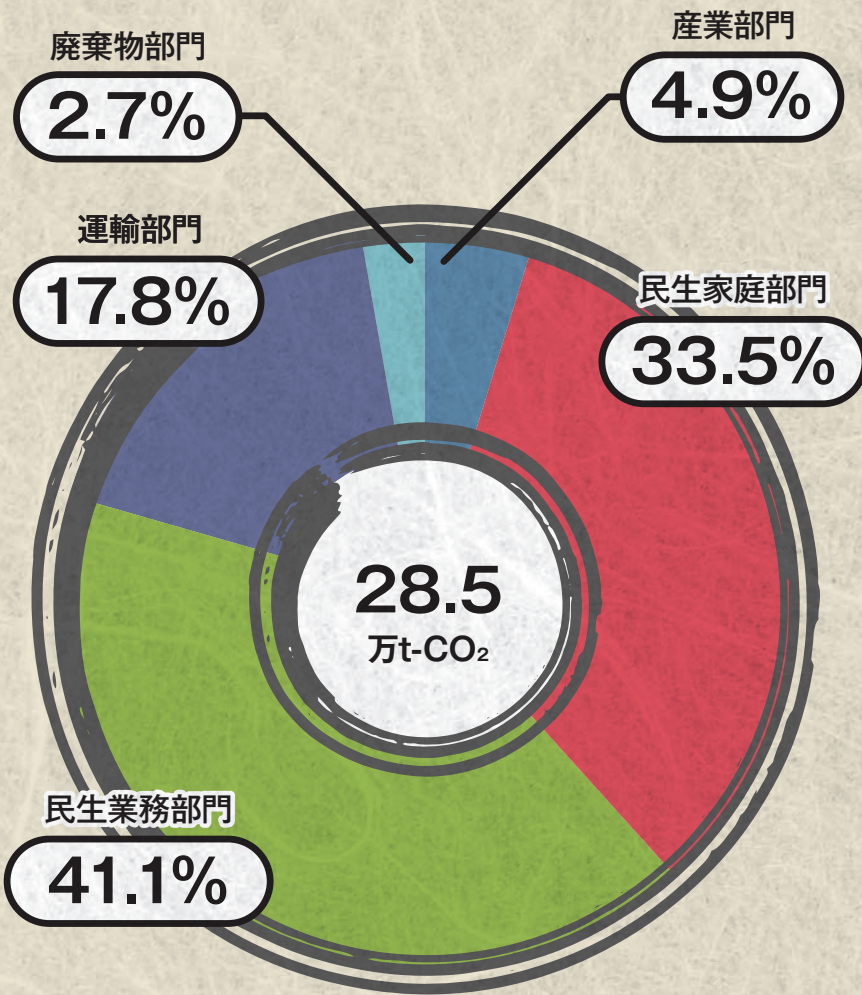

昭島市

温室効果ガス排出量

調布市

温室効果ガス排出量

町田市

温室効果ガス排出量

小金井市

温室効果ガス排出量