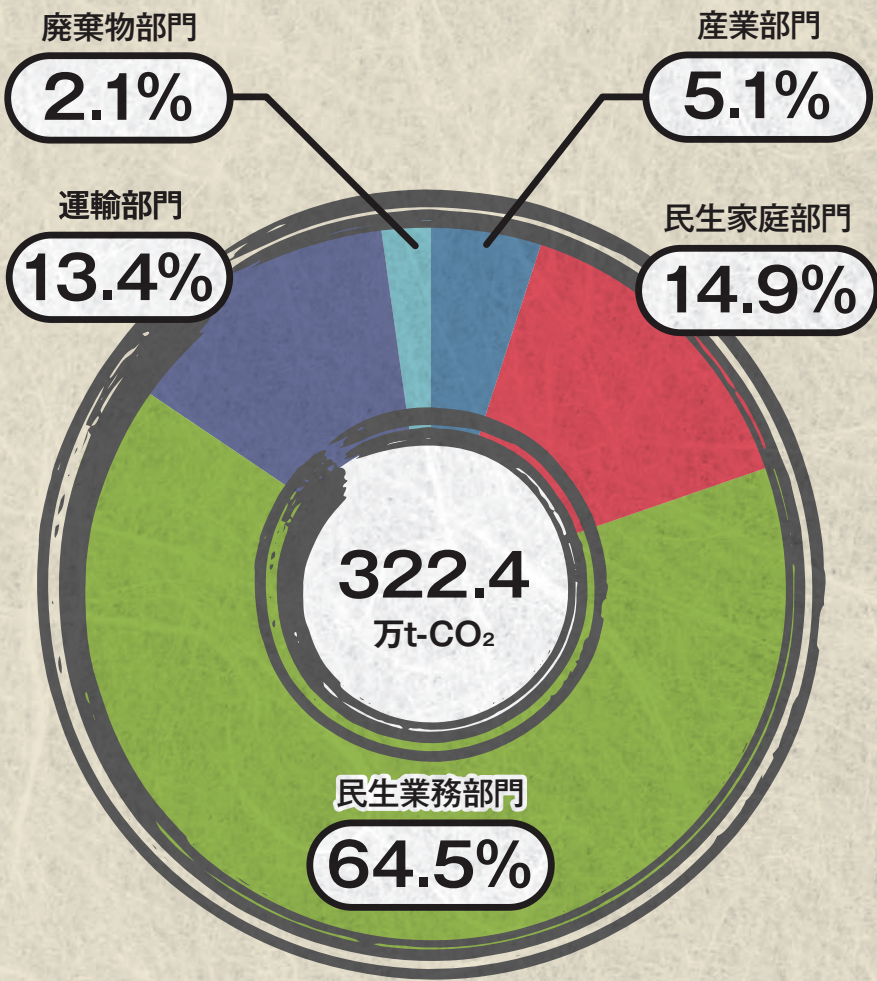

港区

温室効果ガス排出量