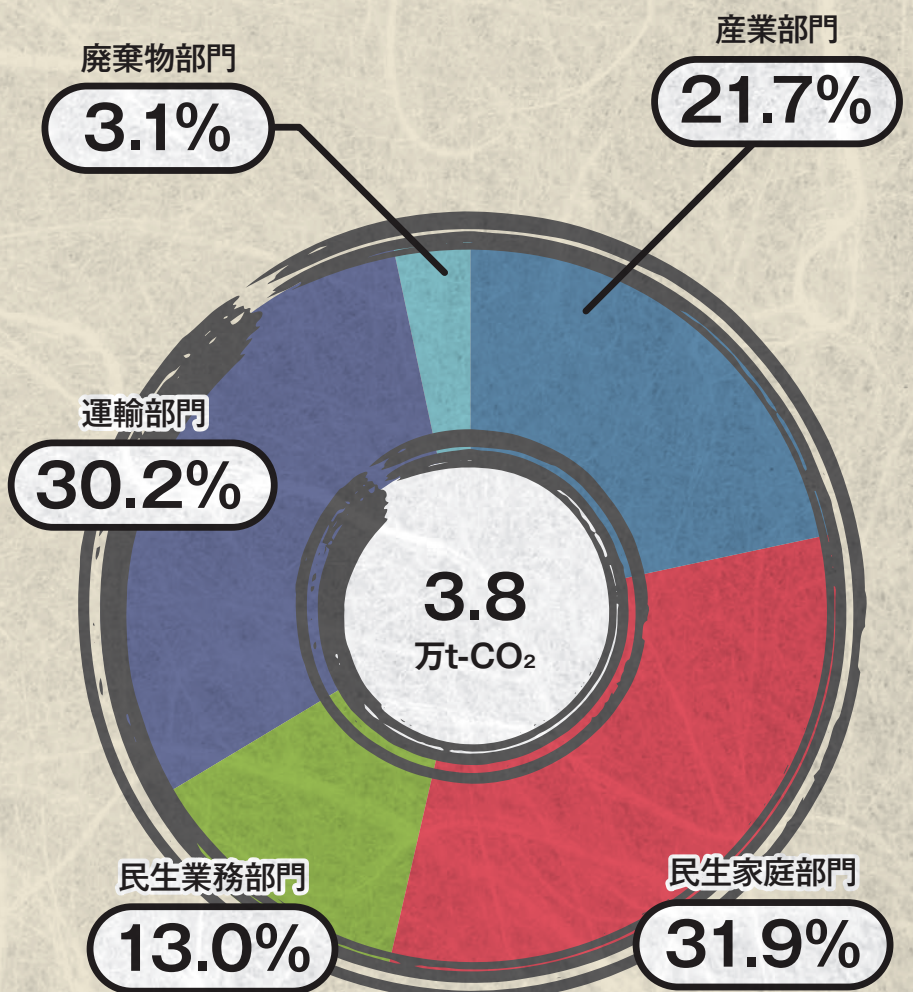

八丈町

温室効果ガス排出量