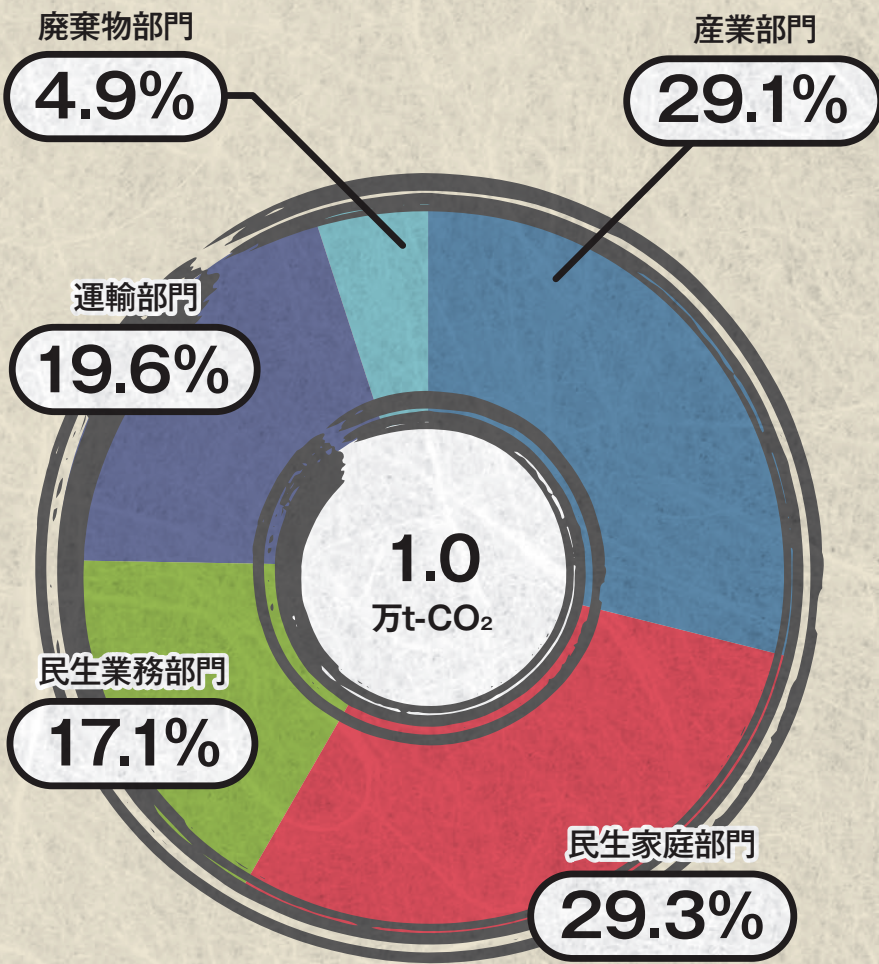

大島町

温室効果ガス排出量

利島村

温室効果ガス排出量

新島村

温室効果ガス排出量

神津島村

温室効果ガス排出量