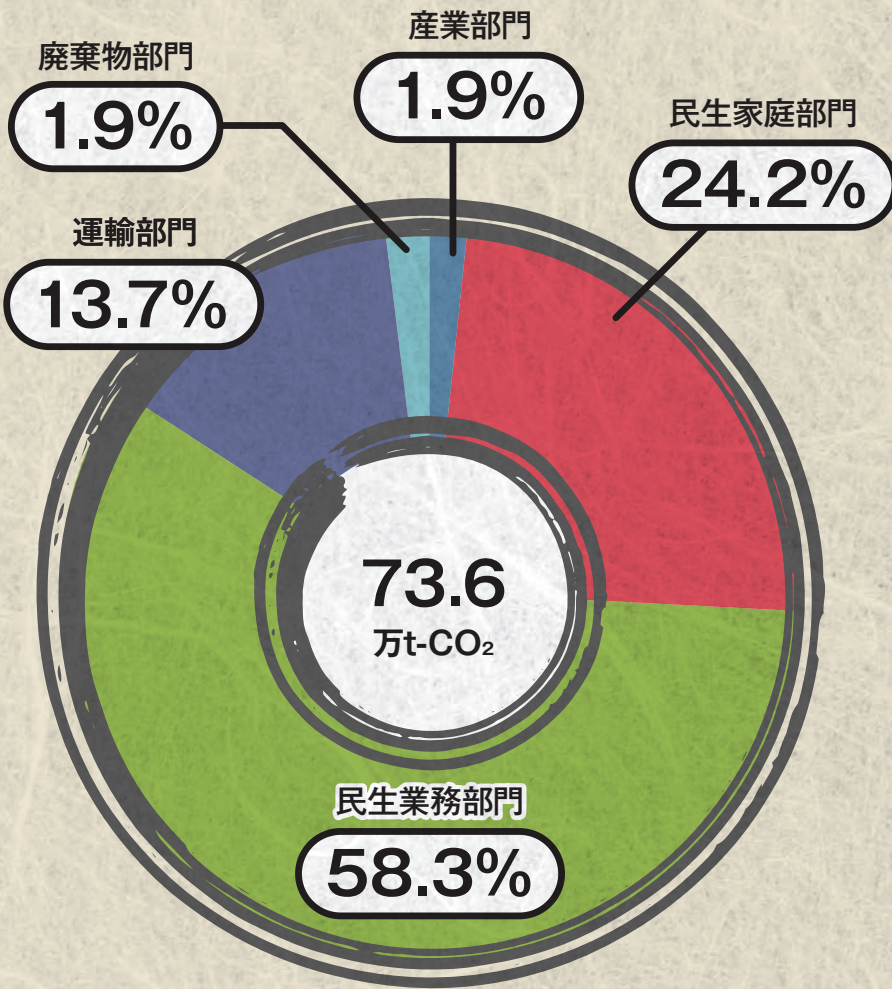

清瀬希

温室効果ガス排出量

東久留米市

温室効果ガス排出量

武蔵村山市

温室効果ガス排出量

多摩市

温室効果ガス排出量