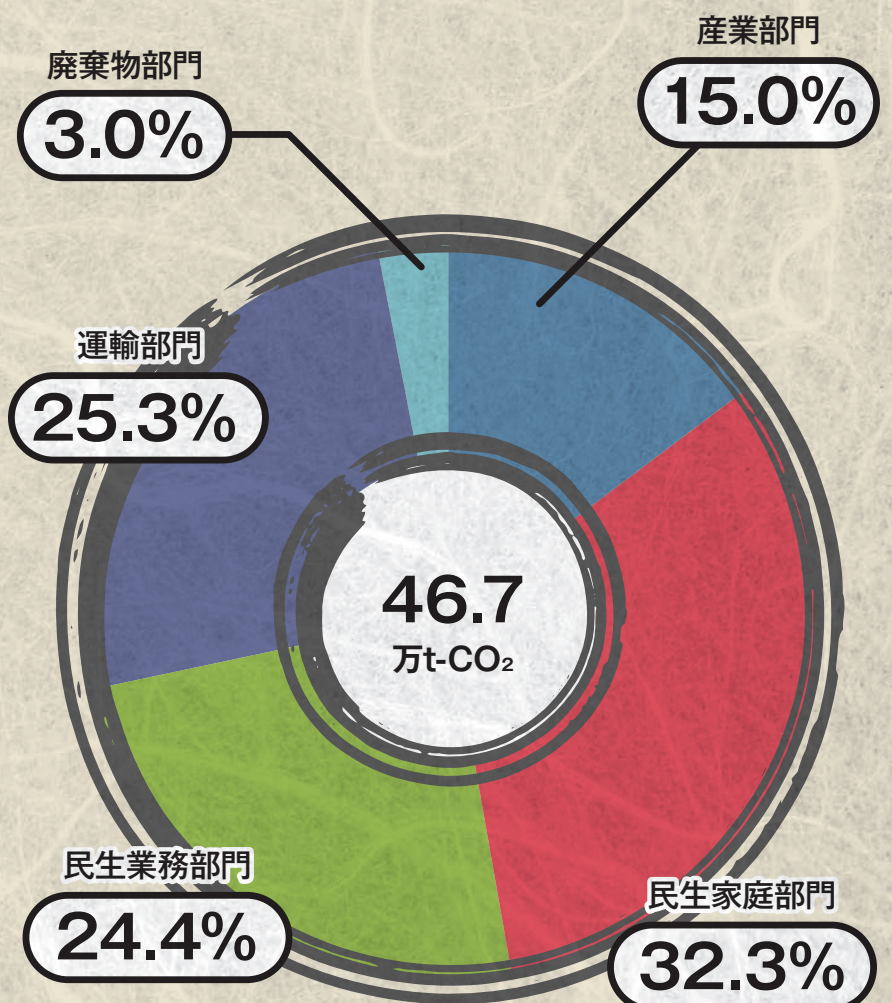

武蔵野市

温室効果ガス排出量

三鷹市

温室効果ガス排出量

青梅市

温室効果ガス排出量

府中市

温室効果ガス排出量