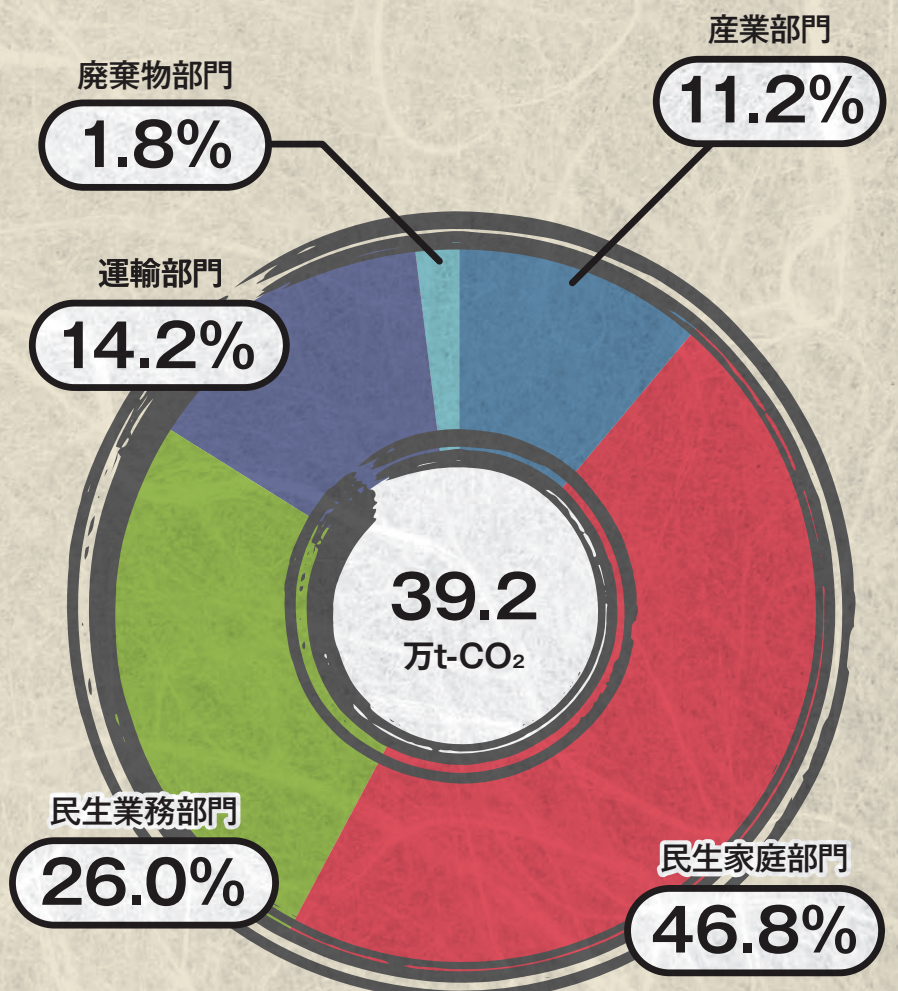

小平市

温室効果ガス排出量

日野市

温室効果ガス排出量

東村山市

温室効果ガス排出量

国分市

温室効果ガス排出量