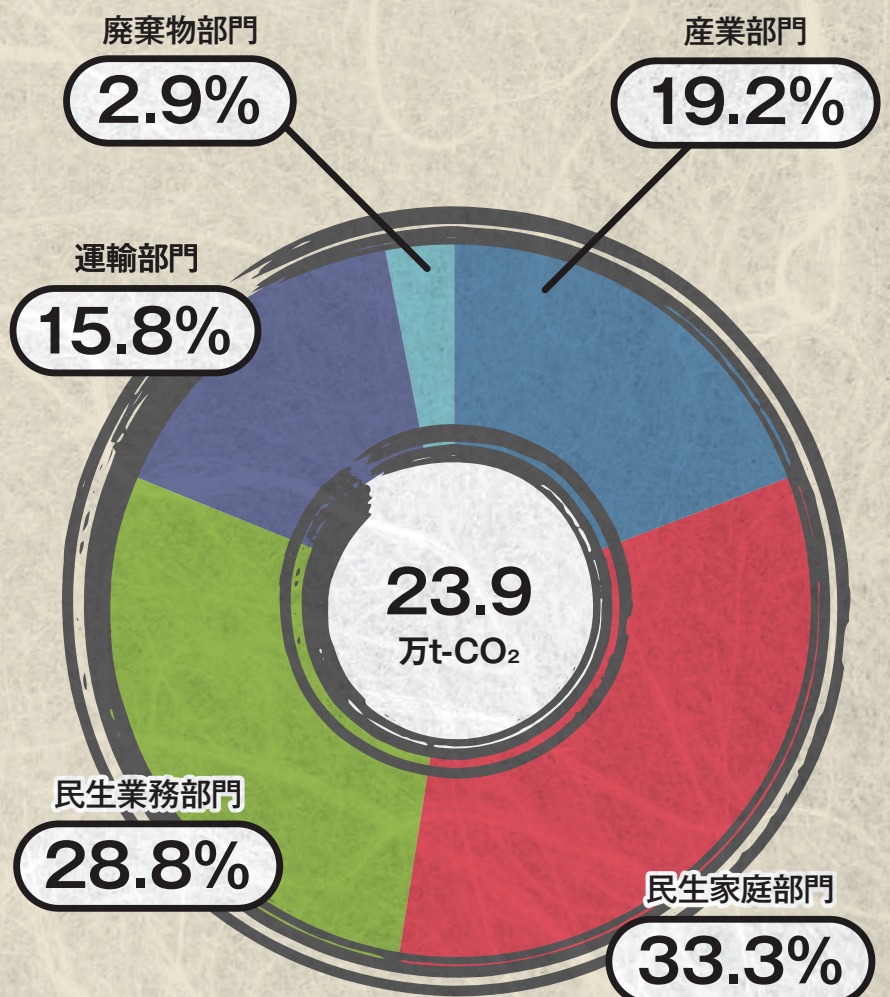

清瀬希

温室効果ガス排出量

東久留米市

温室効果ガス排出量

武蔵村山市

温室効果ガス排出量

多摩市

温室効果ガス排出量