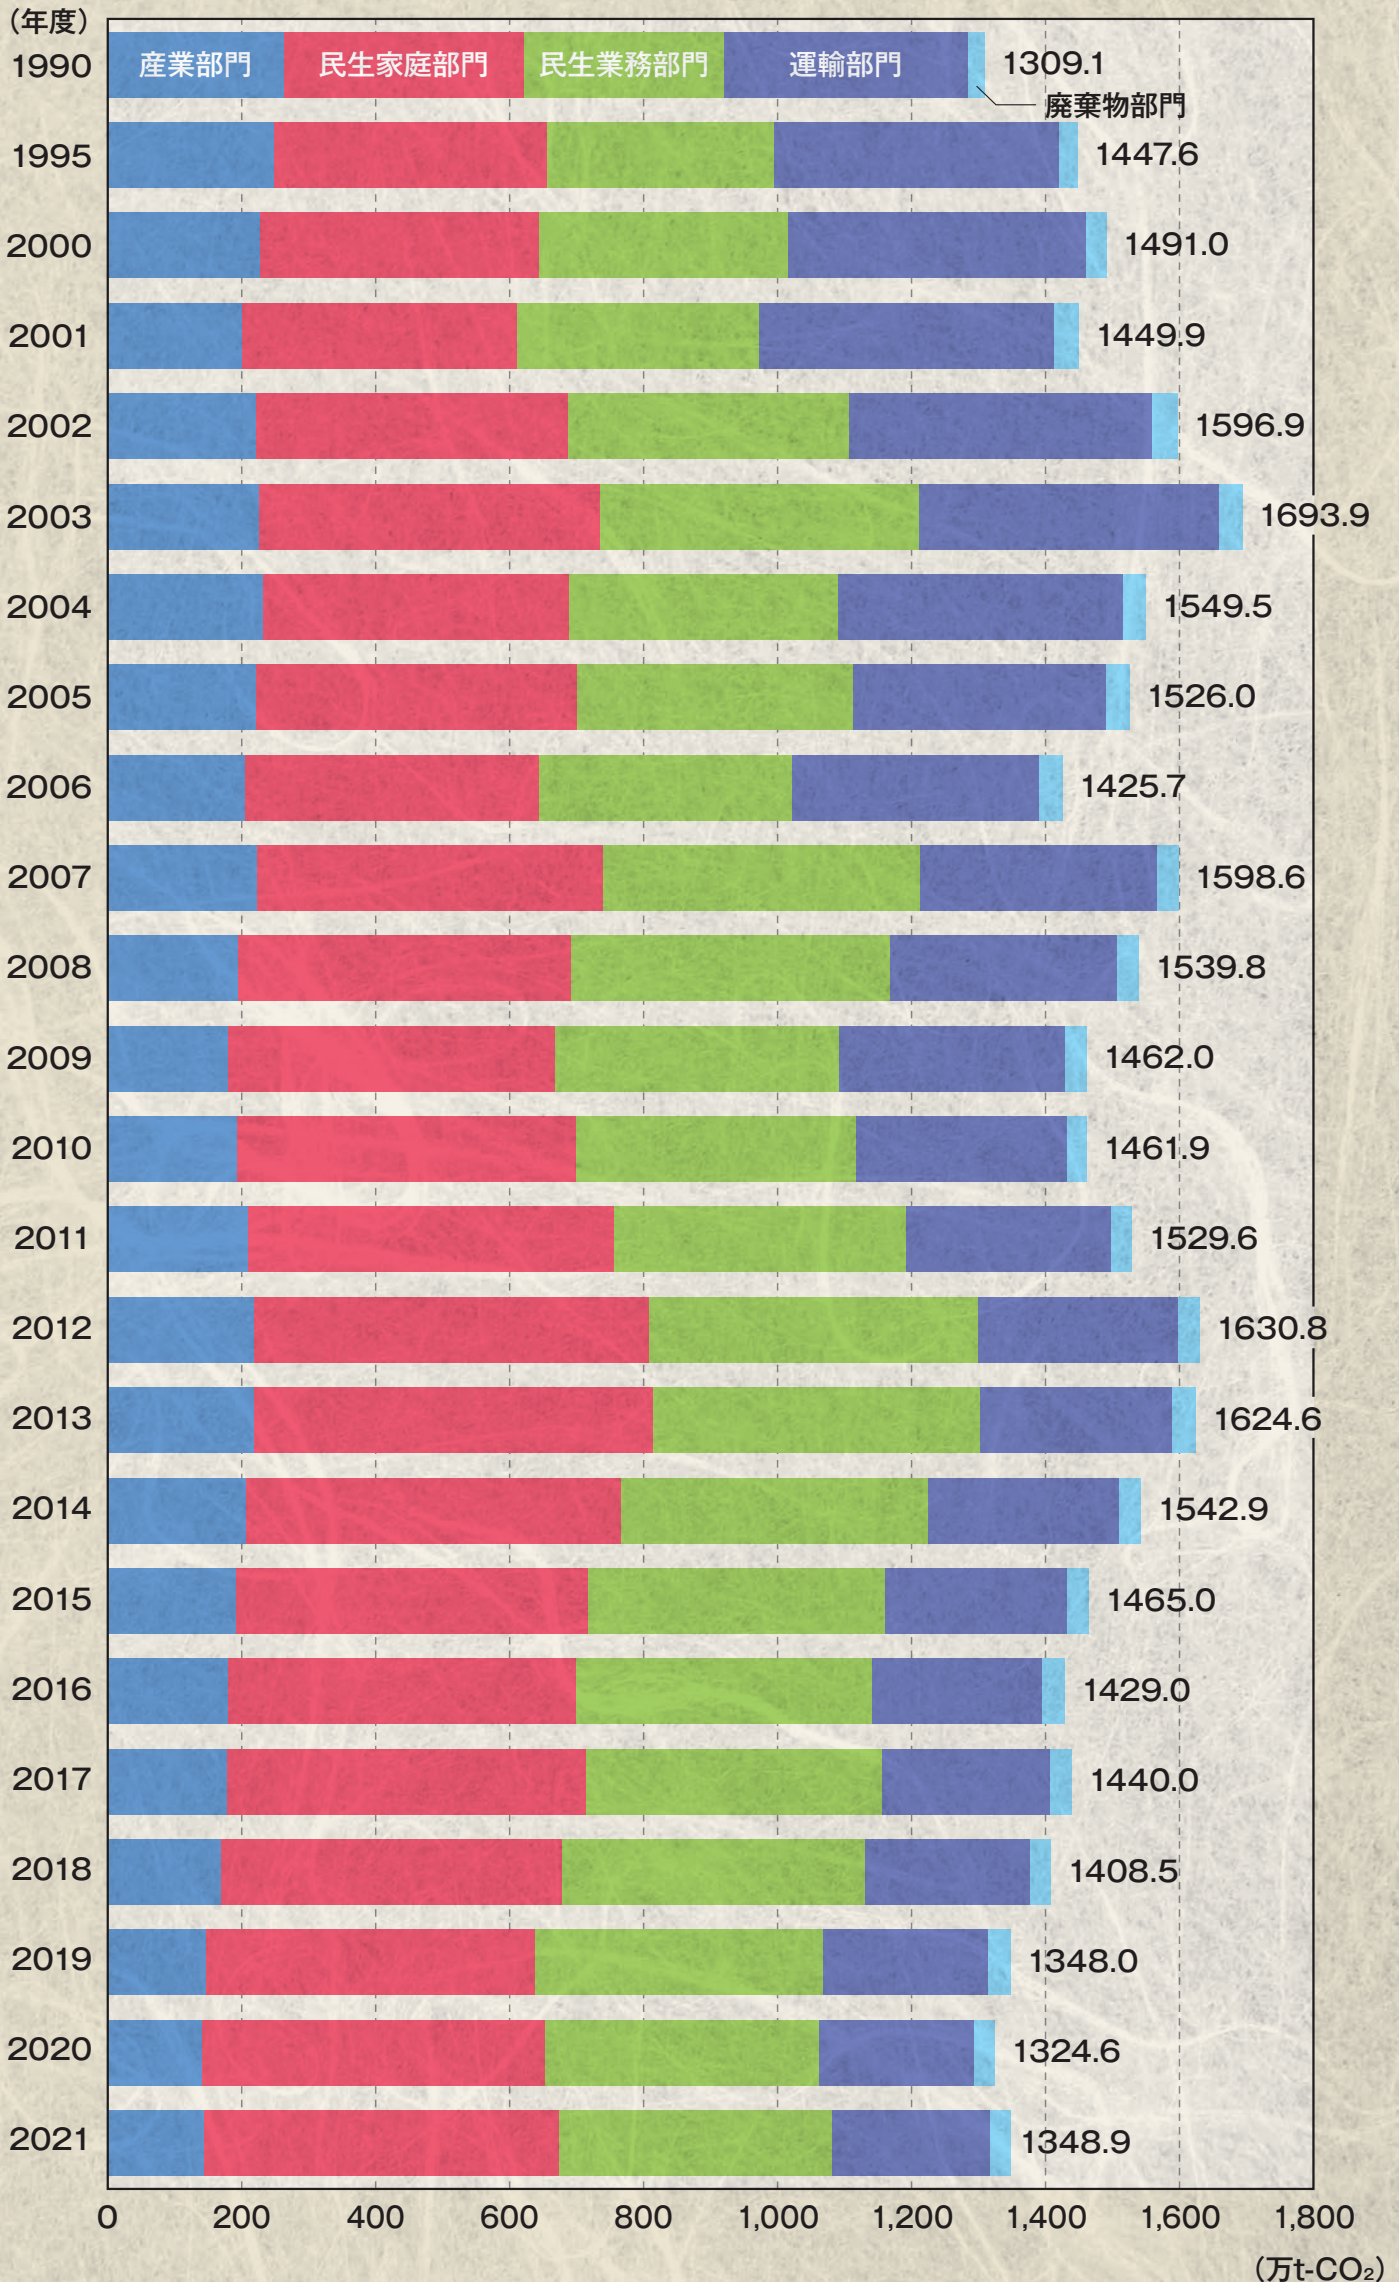

自 自 自
治 治 治
体 体 体
別 別 別
ガ ガ ガ
ス ス ス
タ タ タ
タ タ タ
帳 帳 帳

市区町村別二酸化炭素排出量 (2021年度)

(万t-CO₂)

特別区における二酸化炭素排出量の推移

多摩地域における二酸化炭素排出量の推移

島しょ地域における二酸化炭素排出量の推移

千代田区

温室効果ガス排出量