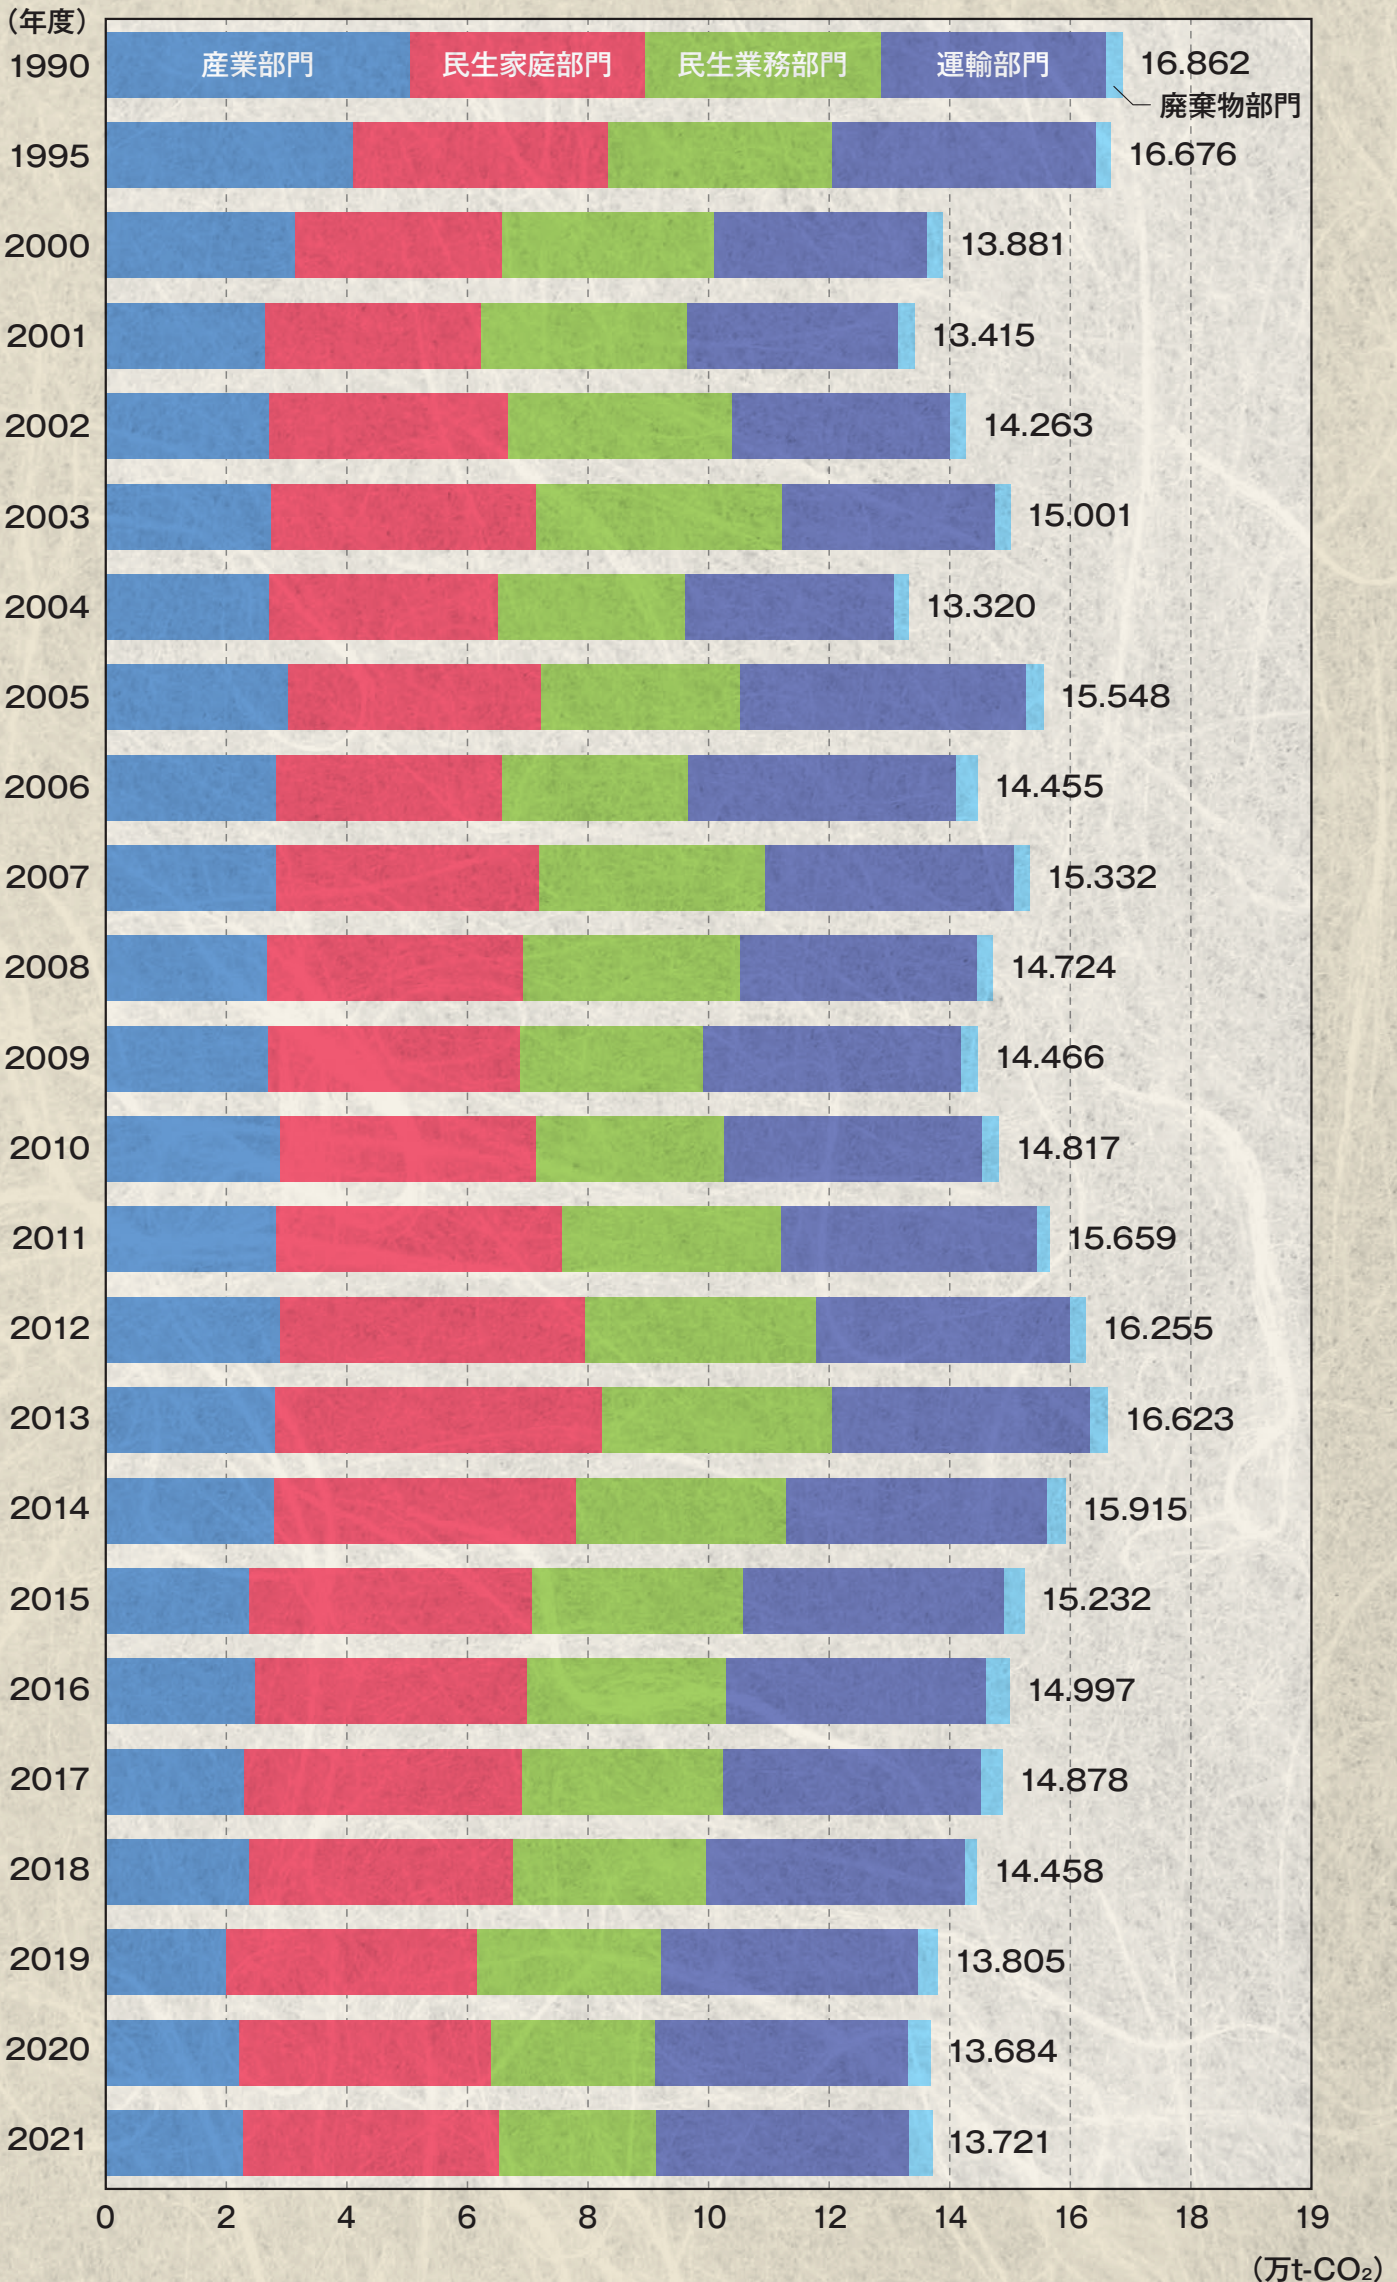

自 自 自
治 治 治
体 体 体
別 別 別
ガ ガ ガ
ス ス ス
タ タ タ
タ タ タ
帳 帳 帳

市区町村別二酸化炭素排出量 (2021年度)

(万t-CO₂)

特別区における二酸化炭素排出量の推移

多摩地域における二酸化炭素排出量の推移

島しょ地域における二酸化炭素排出量の推移

千代田区

温室効果ガス排出量