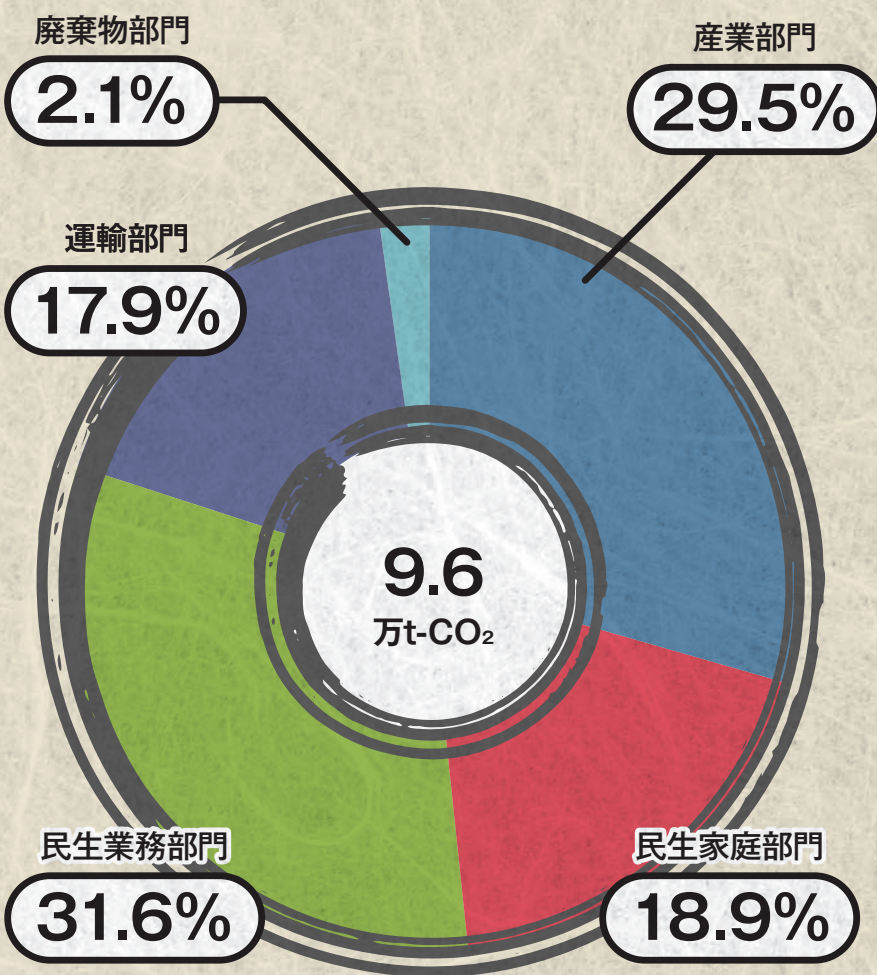

日の出町

温室効果ガス排出量