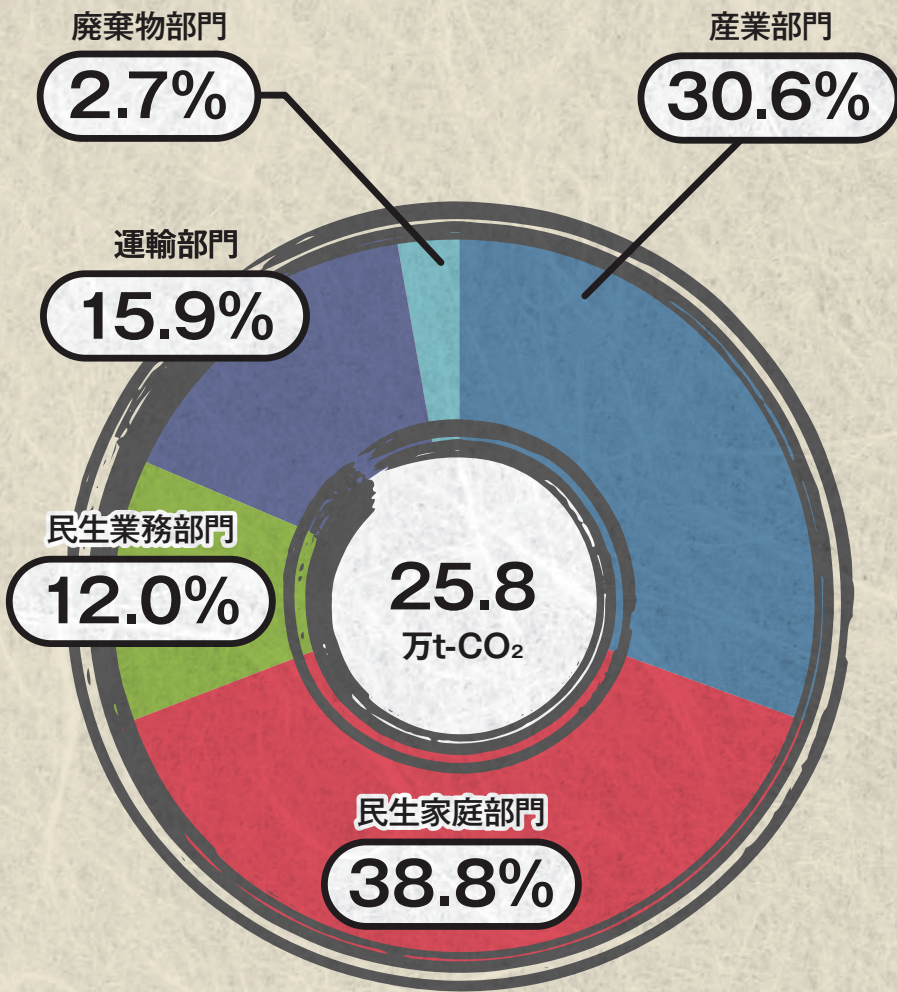

国分市

温室効果ガス排出量

福生市

温室効果ガス排出量

粕江市

温室効果ガス排出量

東大和希

温室効果ガス排出量