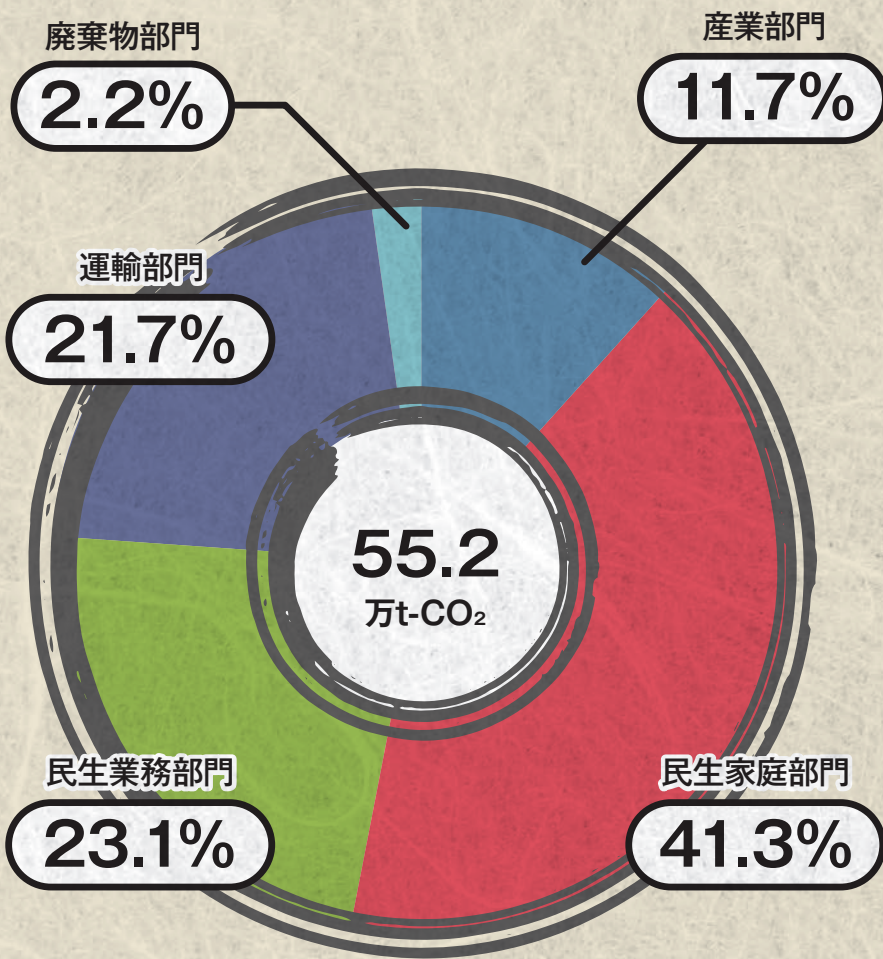

日野市

温室効果ガス排出量