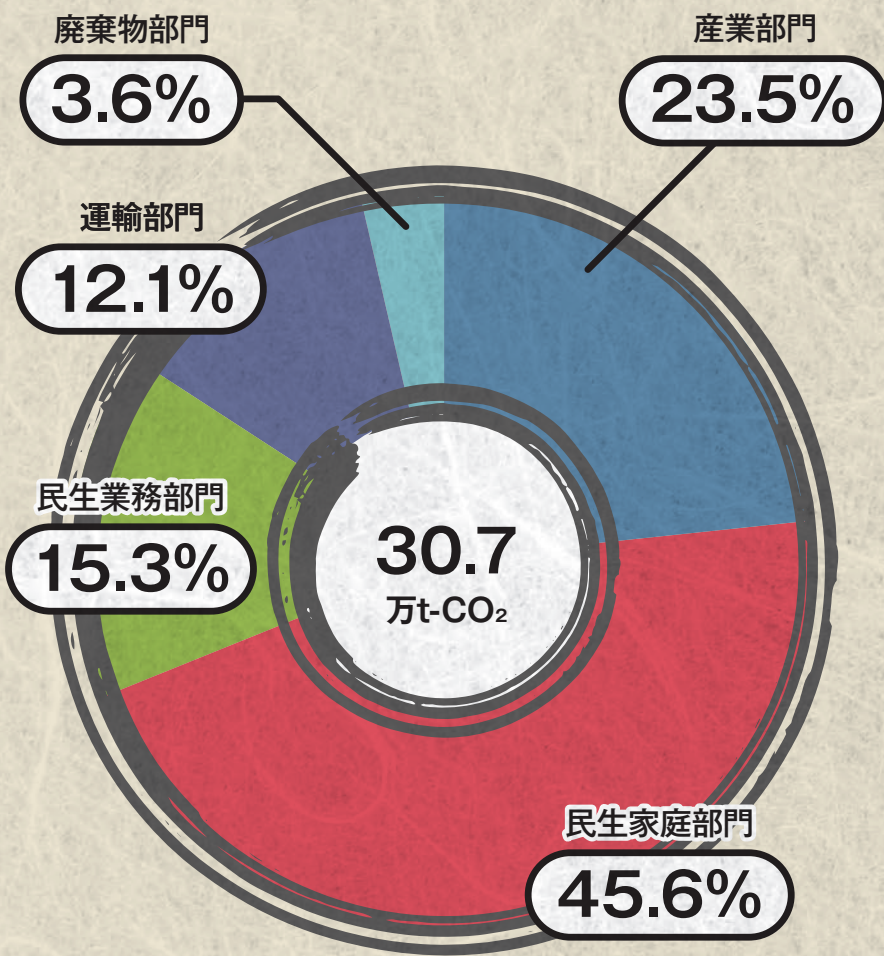

東久留米市

温室効果ガス排出量