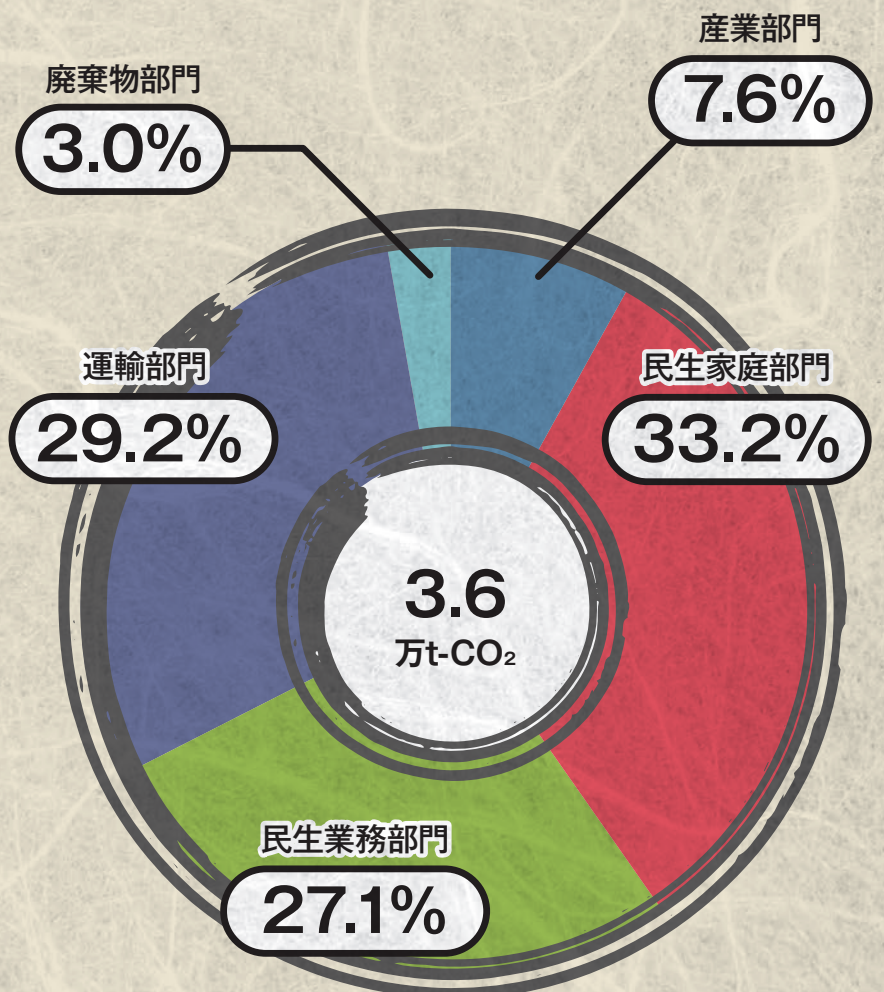

大島町

温室効果ガス排出量