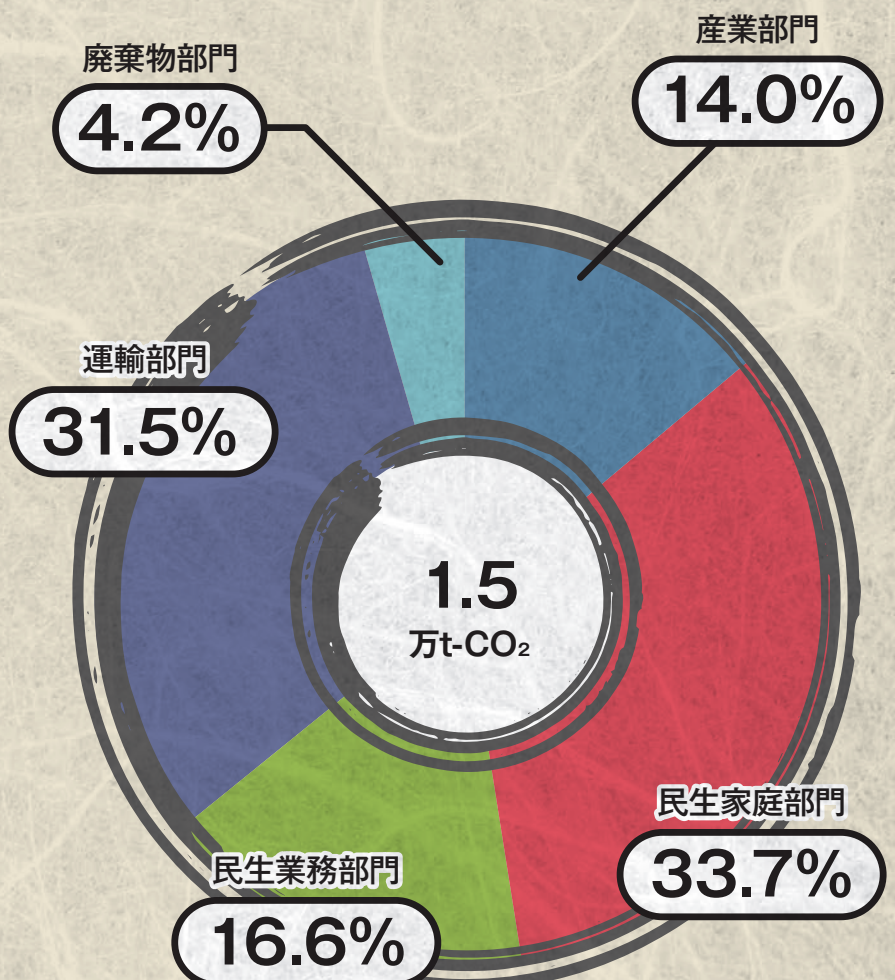

大島町

温室効果ガス排出量

利島村

温室効果ガス排出量

新島村

温室効果ガス排出量

神津島村

温室効果ガス排出量