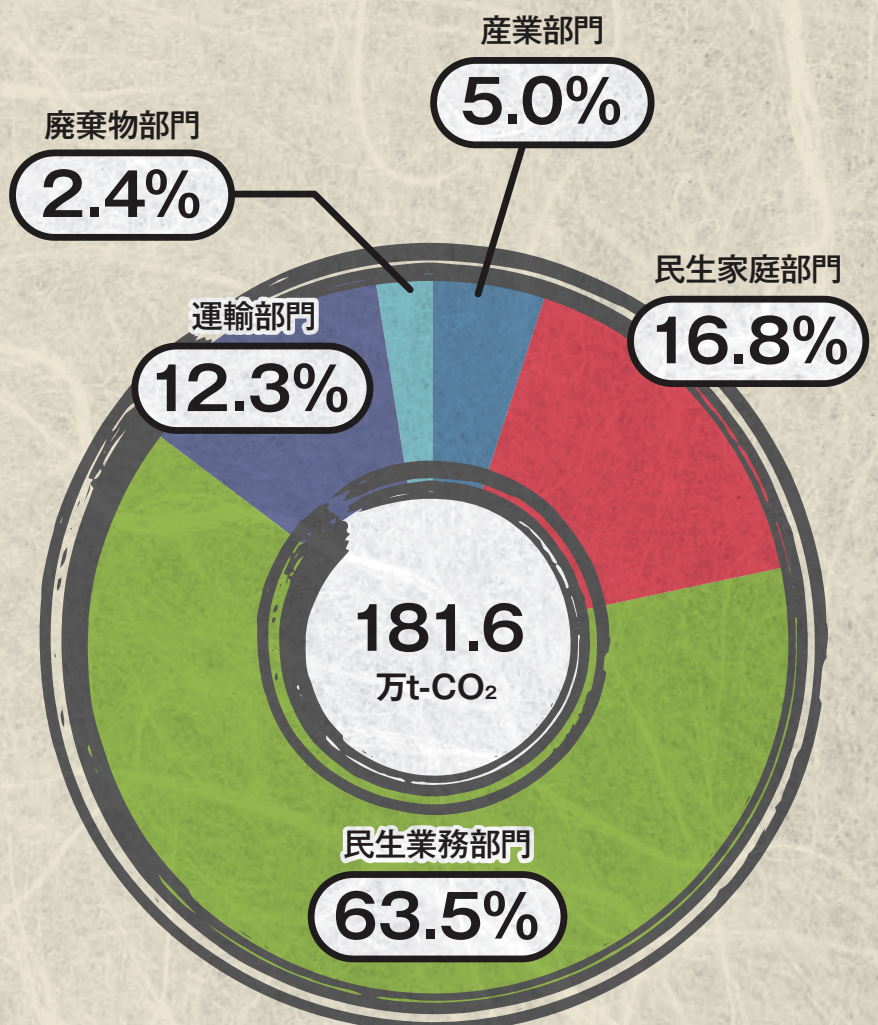

自 自 自
治 治 治
体 体 体
別 別 別
ガ ガ ガ
ス ス ス
タ タ タ
タ タ タ
帳 帳 帳

市区町村別二酸化炭素排出量 (2021年度)

(万t-CO₂)

特別区における二酸化炭素排出量の推移

多摩地域における二酸化炭素排出量の推移

島しょ地域における二酸化炭素排出量の推移

千代田区

温室効果ガス排出量

中央区

温室効果ガス排出量

港区

温室効果ガス排出量

新宿区

温室効果ガス排出量

文京区

温室効果ガス排出量