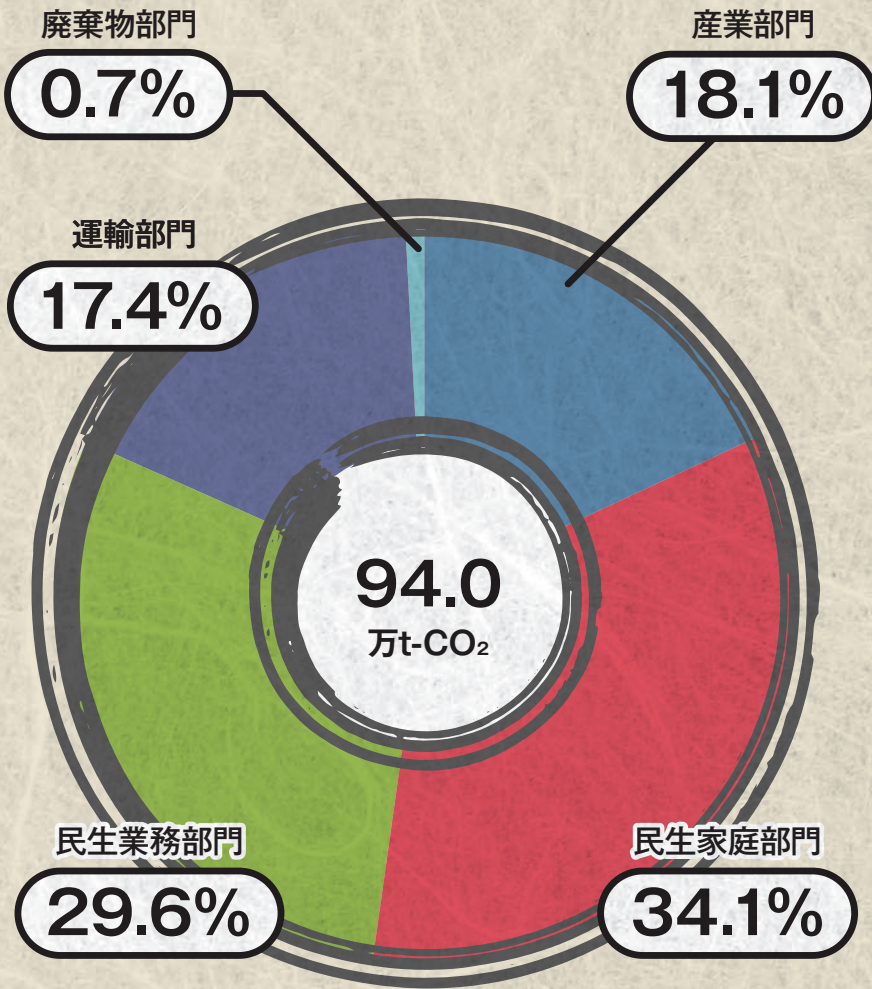

武蔵野市

温室効果ガス排出量

三鷹市

温室効果ガス排出量

青梅市

温室効果ガス排出量

府中市

温室効果ガス排出量