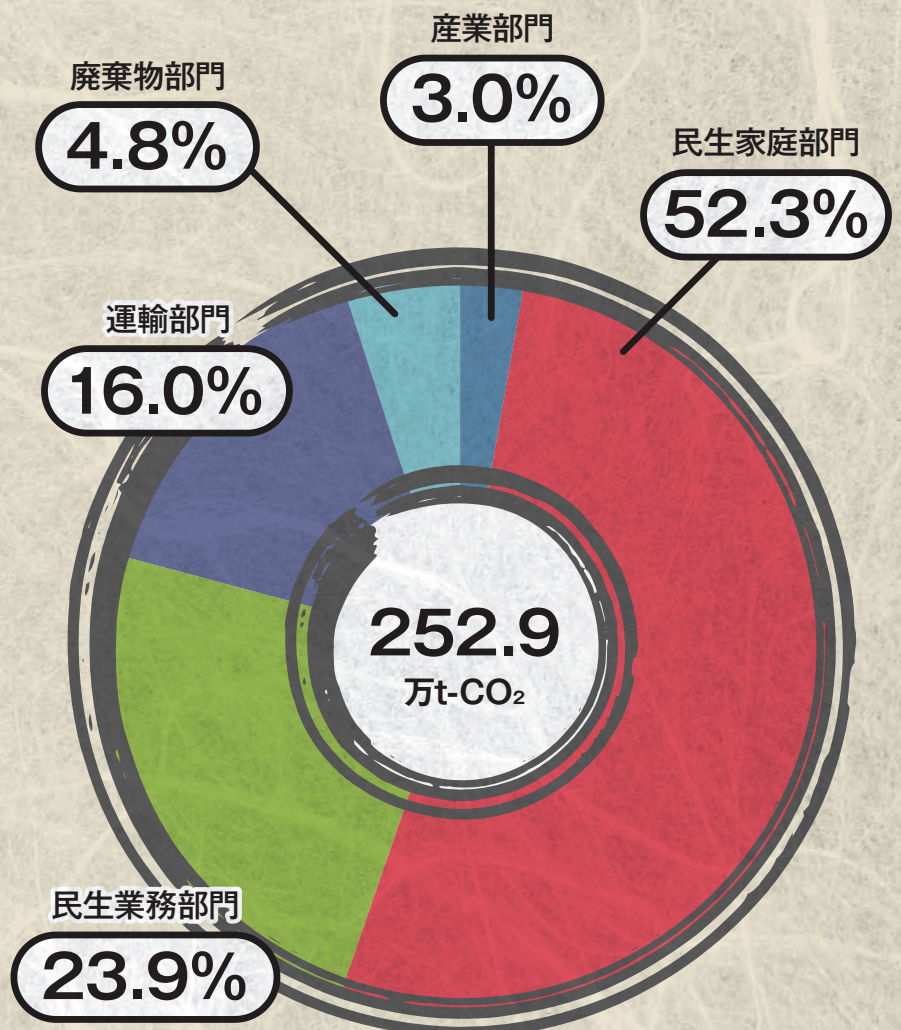

目黒区

温室効果ガス排出量

大田区

温室効果ガス排出量

世田谷区

温室効果ガス排出量

炭谷区

温室効果ガス排出量

中野区

温室効果ガス排出量

杉並区

温室効果ガス排出量

豊島区

温室効果ガス排出量

北区

温室効果ガス排出量