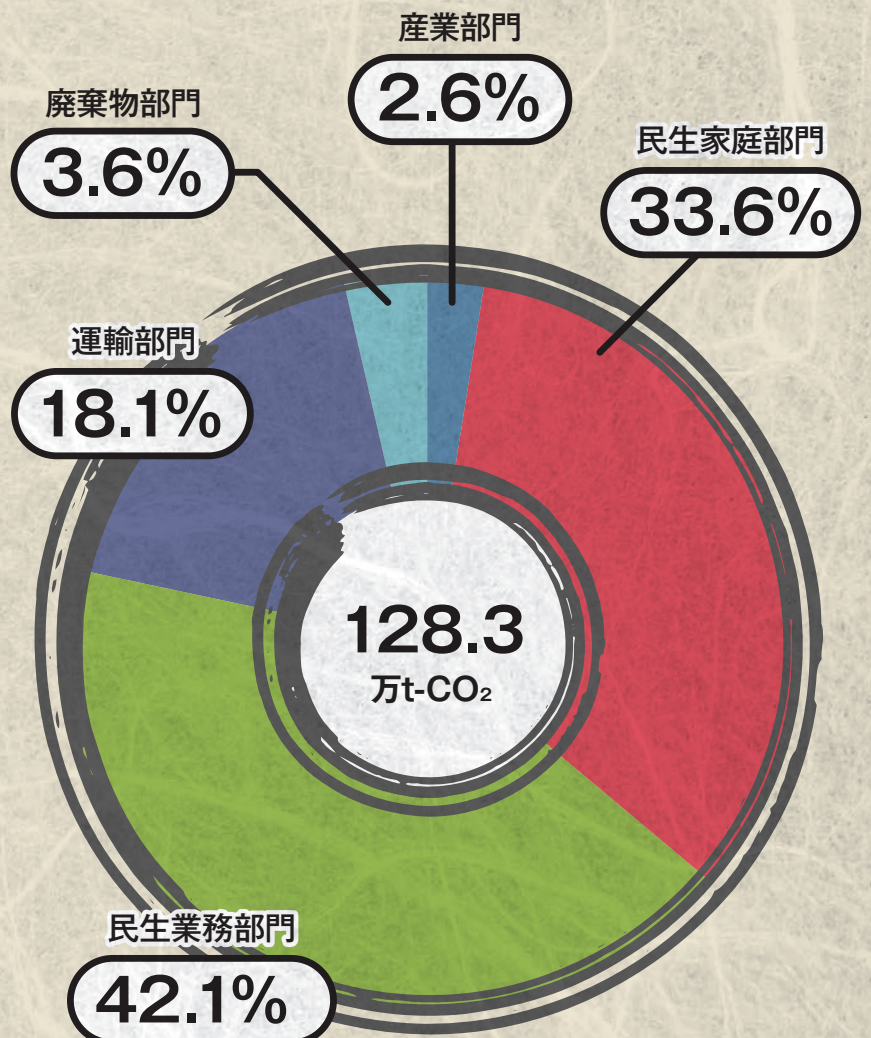

目黒区

温室効果ガス排出量

大田区

温室効果ガス排出量

世田谷区

温室効果ガス排出量

炭谷区

温室効果ガス排出量

中野区

温室効果ガス排出量

杉並区

温室効果ガス排出量

豊島区

温室効果ガス排出量

北区

温室効果ガス排出量