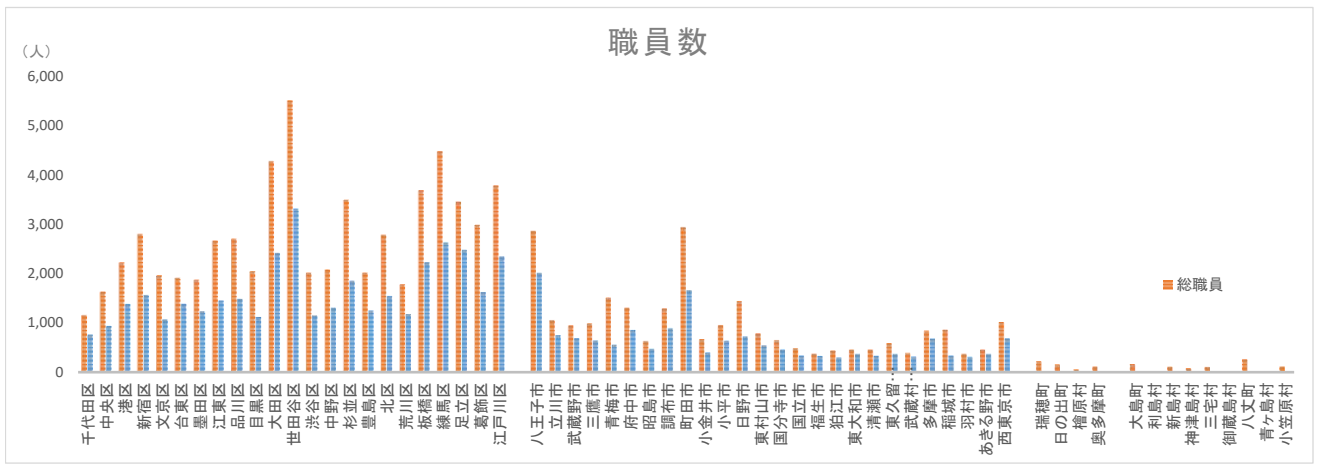

東京62市区町村環境データ一覧(基礎データ)

※東京都区市町村年報 2021