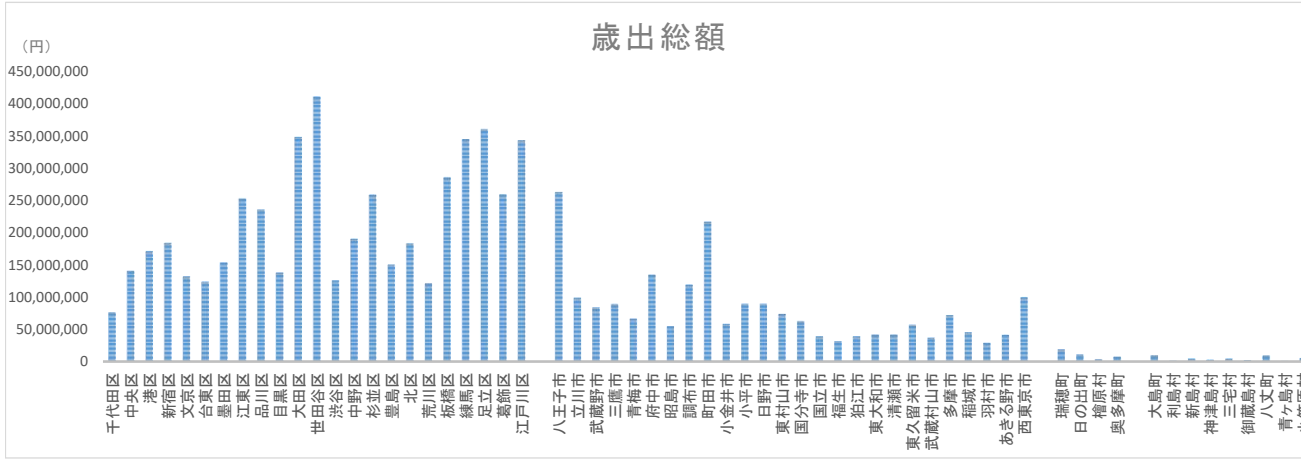

東京62市区町村環境データ一覧(基礎データ)

※東京都区市町村年報 2021