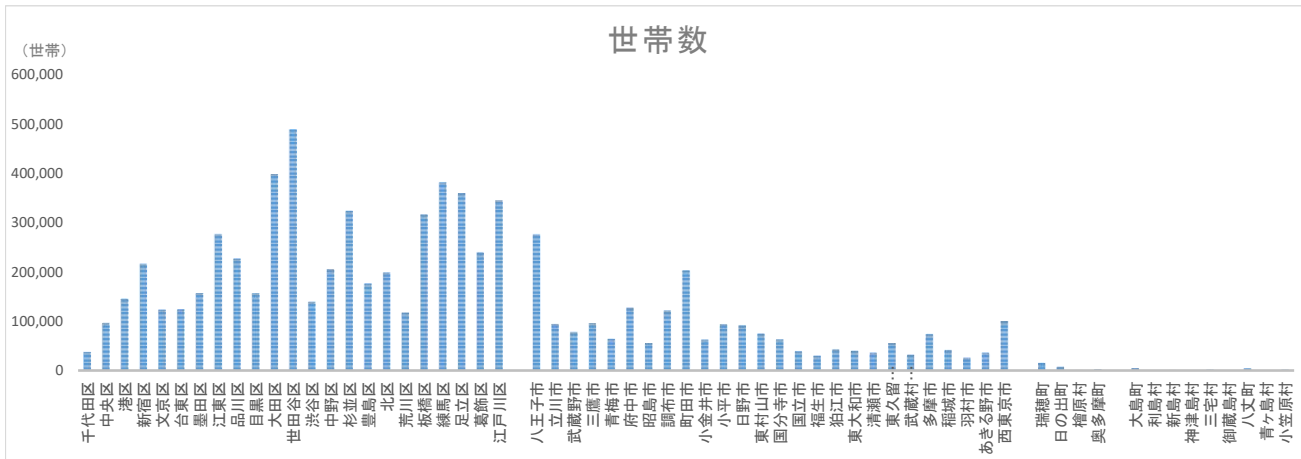

東京62市区町村環境データ一覧(基礎データ)

※東京都区市町村年報 2021