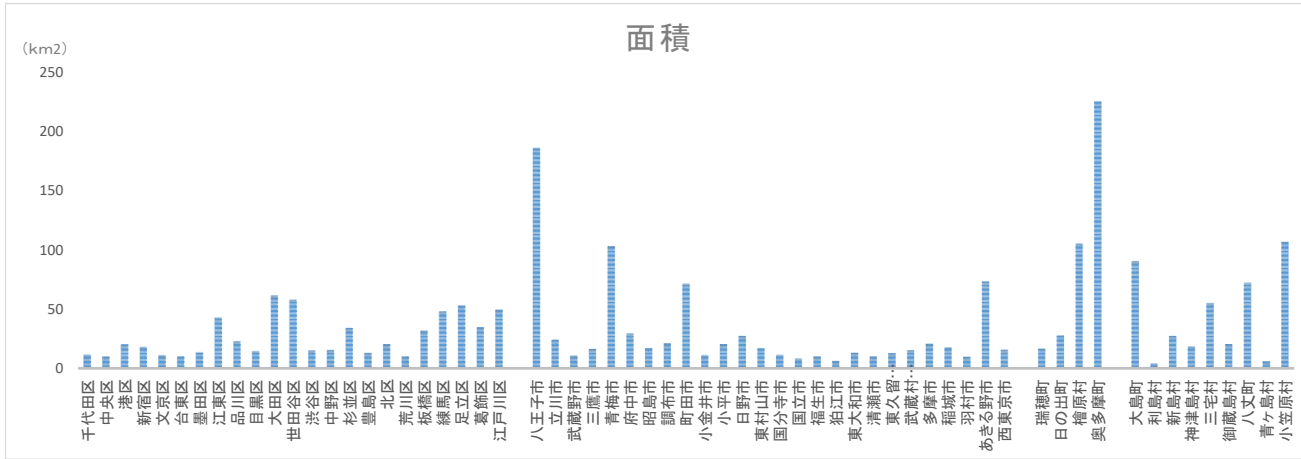

東京62市区町村環境データ一覧(基礎データ)

※東京都区市町村年報 2021