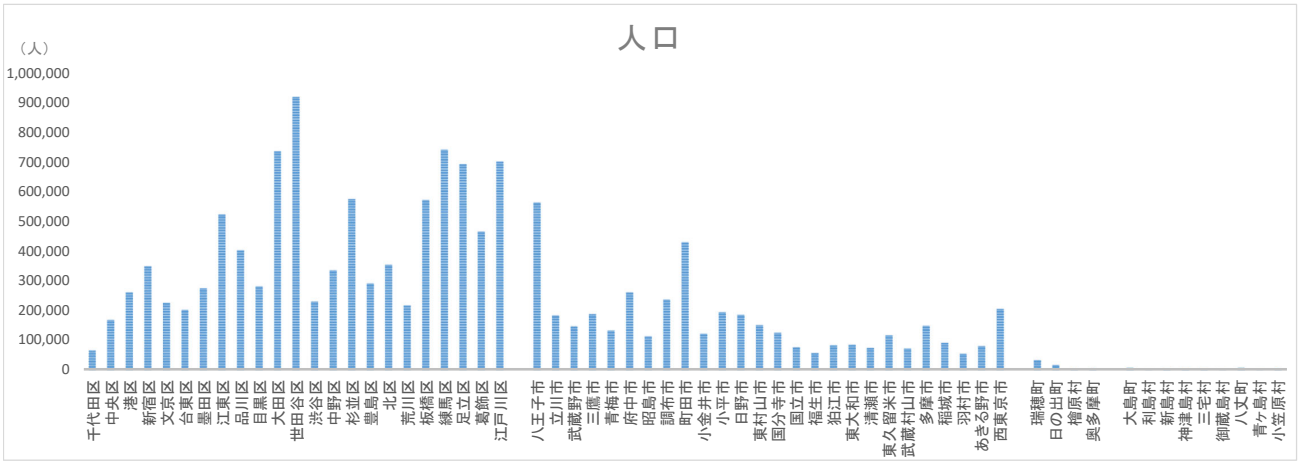

東京62市区町村環境データ一覧(基礎データ)

※東京都区市町村年報 2019