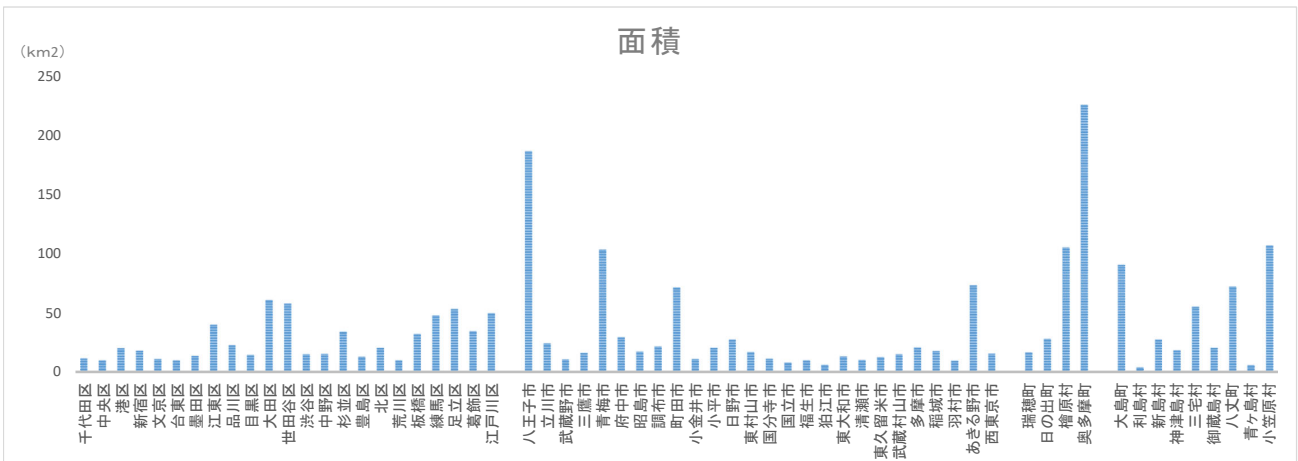

東京62市区町村環境データ一覧(基礎データ)

※東京都区市町村年報 2019