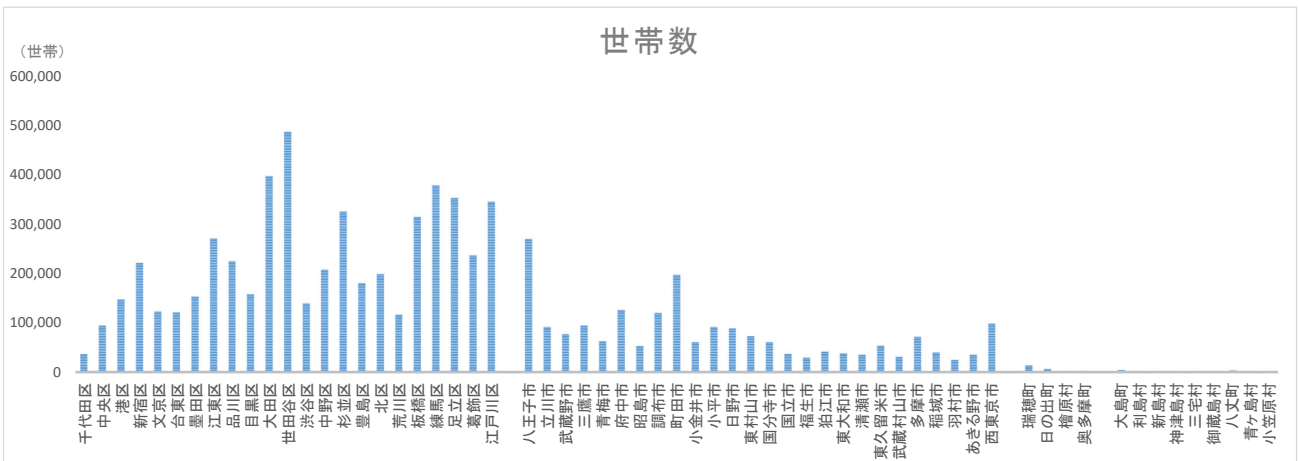

東京62市区町村環境データ一覧(基礎データ)

※東京都区市町村年報 2019