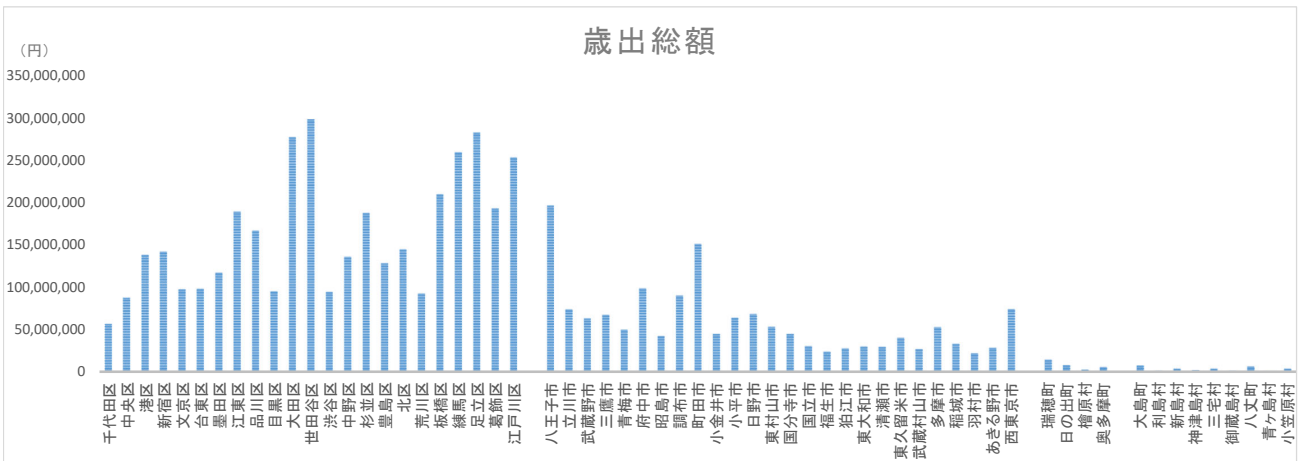

東京62市区町村環境データ一覧(基礎データ)

※東京都区市町村年報 2019