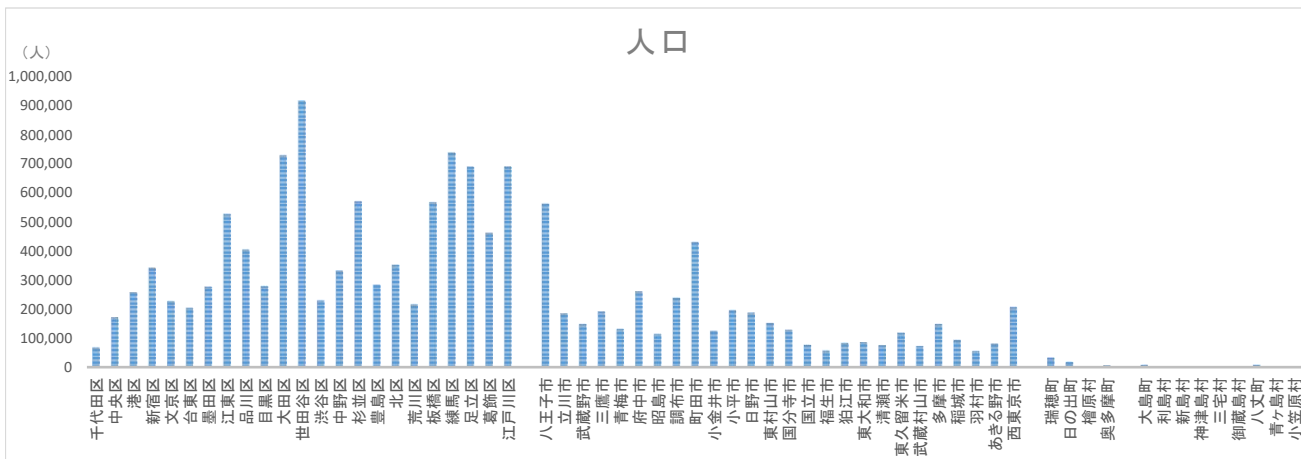

東京62市区町村環境データ一覧(基礎データ)

※東京都区市町村年報 2021