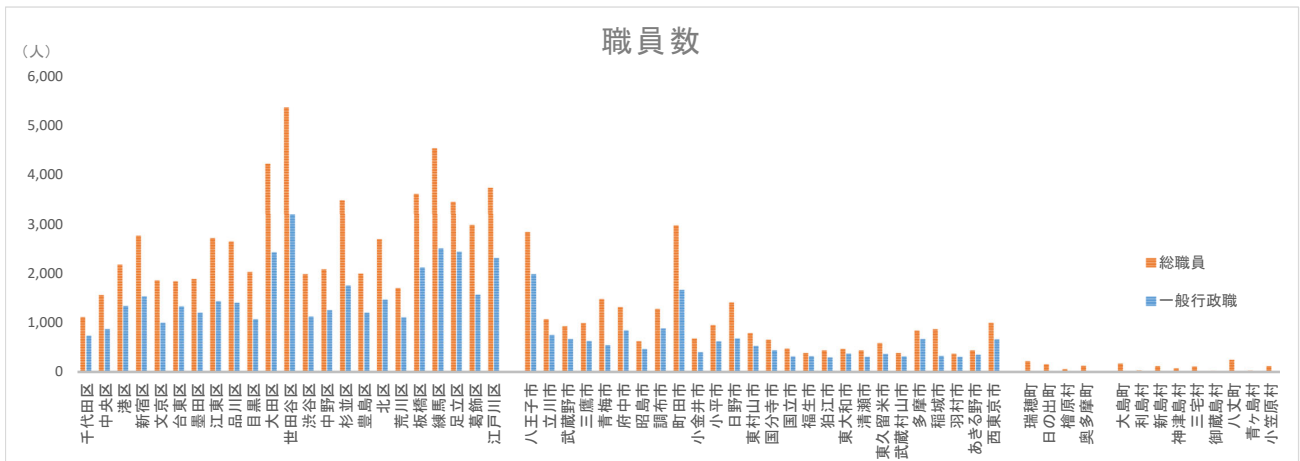

東京62市区町村環境データ一覧(基礎データ)

※東京都区市町村年報 2019