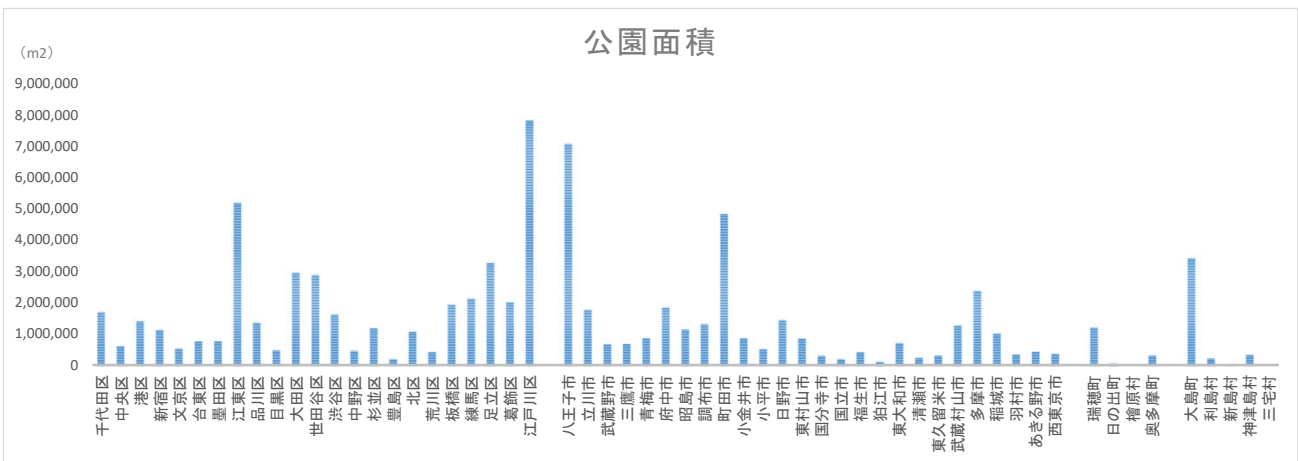

東京62市区町村環境データ一覧(みどり関連)

※(出典)公園数・面積:令和2年 公園調書