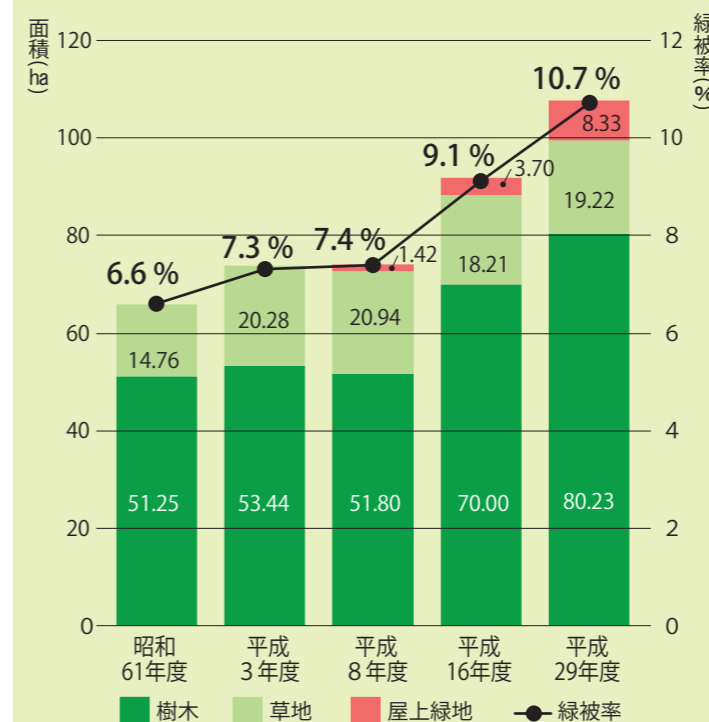

緑のカーテン…88カ所/483m²

- 壁面緑化: 建築物などの壁面を利用した緑化
- 緑のカーテン: 日差しを遮るためなどにネット等につる性の植物をはわせた緑化

(壁面緑化)久松小学校・久松幼稚園

(緑のカーテン)月島区民センター

緑視率

- 緑視率: 人の視野に占める緑の量の割合
- 緑視率が25%を超えると良好な心理的効果を及ぼす(国土交通省調査)

平成16年度調査 緑視率29.7%

日本橋箱崎町 道路の拡幅に伴い、街路樹が整備され緑視率が増加

平成29年度調査 緑視率57.4%

中央区緑の実態調査 第5回

平成29年度

概要版

緑被の現況

緑被率…10.7% 緑被面積…107.78ha

- 緑被地: 樹木、草地、屋上緑地などの緑におおわれた部分
- 緑被率: 緑被地が区域に占める割合

区分	面積 (ha)	比率 (%)
緑被地	107.78	10.7
樹木	80.23	7.9
草地	19.22	1.9
屋上緑地	8.33	0.8
非緑被地	903.72	89.3
裸地	25.88	2.6
水面	139.09	13.8
人工構造物等(建物・道路等)	738.75	73.0
区全域	1,011.50	100.0

※四捨五入の関係で、合計値が合わない場合がある

緑被の推移

- 緑被率は、平成16年度調査から1.6ポイント増加

※屋上緑地は、平成8年度より調査実施

みどり率

みどり率…26.5%

みどり面積…面積267.75ha

- みどり率: 緑被率に「水面が占める割合」と「公園内の緑でおおわれていない面積の割合」を加えたもの