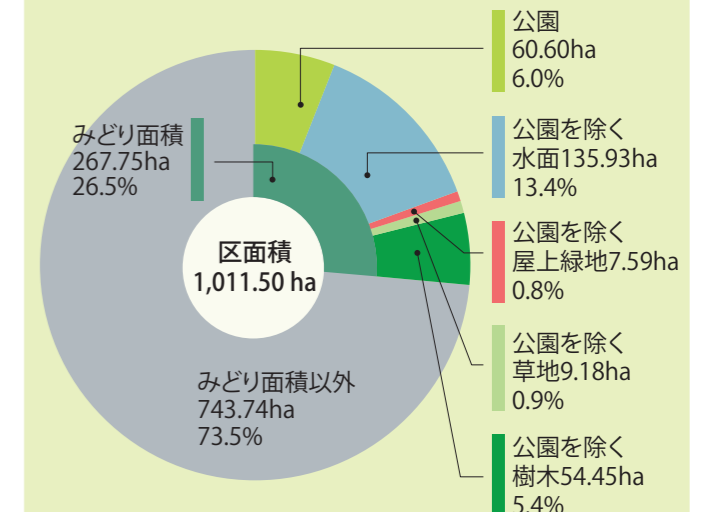

緑のカーテン…88カ所/483m²

- 壁面緑化: 建築物などの壁面を利用した緑化
- 緑のカーテン: 日差しを遮るためなどにネット等につる性の植物をはわせた緑化

(壁面緑化)久松小学校・久松幼稚園

(緑のカーテン)月島区民センター

緑視率

- 緑視率: 人の視野に占める緑の量の割合
- 緑視率が25%を超えると良好な心理的効果を及ぼす(国土交通省調査)

平成16年度調査 緑視率29.7%

日本橋箱崎町 道路の拡幅に伴い、街路樹が整備され緑視率が増加

平成29年度調査 緑視率57.4%

中央区緑の実態調査 第5回

平成29年度

概要版

緑被の現況

緑被率…10.7% 緑被面積…107.78ha

- 緑被地: 樹木、草地、屋上緑地などの緑におおわれた部分
- 緑被率: 緑被地が区域に占める割合

区分	面積 (ha)	比率 (%)
緑被地	107.78	10.7
樹木	80.23	7.9
草地	19.22	1.9
屋上緑地	8.33	0.8
非緑被地	903.72	89.3
裸地	25.88	2.6
水面	139.09	13.8
人工構造物等(建物・道路等)	738.75	73.0
区全域	1,011.50	100.0

※四捨五入の関係で、合計値が合わない場合がある

緑被の推移

- 緑被率は、平成16年度調査から1.6ポイント増加

※屋上緑地は、平成8年度より調査実施

みどり率

みどり率…26.5%

みどり面積…面積267.75ha

- みどり率: 緑被率に「水面が占める割合」と「公園内の緑でおおわれていない面積の割合」を加えたもの

空からみた中央区

緑被分布図

※この地図は、東京都知事の承認を受けて、東京都縮尺2,500分の1地形図を利用して作成したものである。(承認番号) 29都市基交著第93号