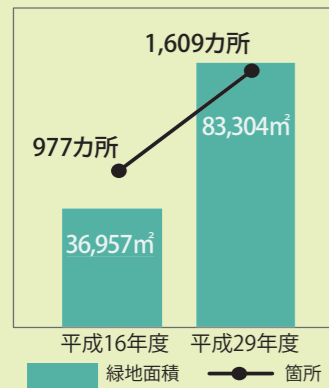

屋上緑地

平成16年度……977カ所/36,957m²

平成29年度…1,609カ所/83,304m²

- 公共施設、民間施設ともに積極的な屋上緑地の整備が行われている

GINZA SIX ガーデン

東京スクエアガーデン京橋の丘

壁面緑化

壁面緑化…316カ所/15,039m²

緑のカーテン…88カ所/483m²

- 壁面緑化: 建築物などの壁面を利用した緑化
- 緑のカーテン: 日差しを遮るためなどにネット等につる性の植物をはわせた緑化

(壁面緑化)久松小学校・久松幼稚園

(緑のカーテン)月島区民センター

緑視率

- 緑視率: 人の視野に占める緑の量の割合
- 緑視率が25%を超えると良好な心理的効果を及ぼす(国土交通省調査)

平成16年度調査 緑視率29.7%

日本橋箱崎町 道路の拡幅に伴い、街路樹が整備され緑視率が増加

平成29年度調査 緑視率57.4%

中央区緑の実態調査 第5回

平成29年度

概要版

緑被の現況

緑被率…10.7% 緑被面積…107.78ha

- 緑被地: 樹木、草地、屋上緑地などの緑におおわれた部分
- 緑被率: 緑被地が区域に占める割合

区分	面積 (ha)	比率 (%)
緑被地	107.78	10.7
樹木	80.23	7.9
草地	19.22	1.9
屋上緑地	8.33	0.8
非緑被地	903.72	89.3
裸地	25.88	2.6
水面	139.09	13.8
人工構造物等(建物・道路等)	738.75	73.0
区全域	1,011.50	100.0