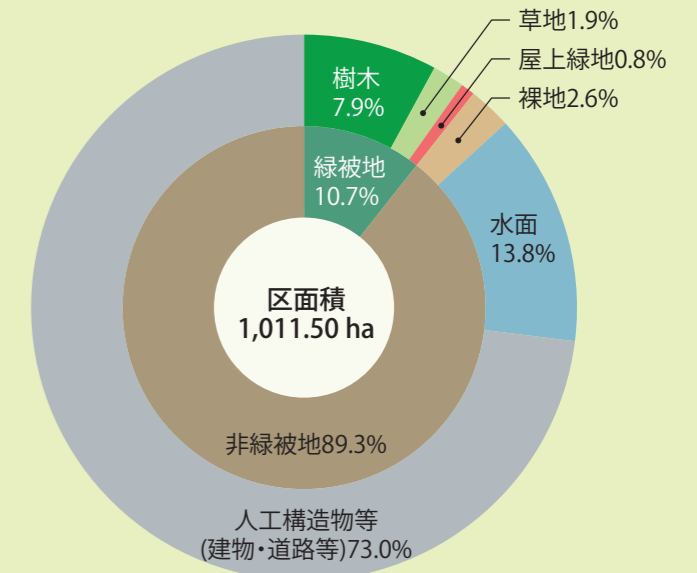

緑のカーテン…88カ所/483m²

- 壁面緑化: 建築物などの壁面を利用した緑化
- 緑のカーテン: 日差しを遮るためなどにネット等につる性の植物をはわせた緑化

(壁面緑化)久松小学校・久松幼稚園

(緑のカーテン)月島区民センター

緑視率

- 緑視率: 人の視野に占める緑の量の割合
- 緑視率が25%を超えると良好な心理的効果を及ぼす(国土交通省調査)

平成16年度調査 緑視率29.7%

日本橋箱崎町 道路の拡幅に伴い、街路樹が整備され緑視率が増加

平成29年度調査 緑視率57.4%

中央区緑の実態調査 第5回

平成29年度

概要版

緑被の現況

緑被率…10.7% 緑被面積…107.78ha

- 緑被地: 樹木、草地、屋上緑地などの緑におおわれた部分
- 緑被率: 緑被地が区域に占める割合

区分	面積 (ha)	比率 (%)
緑被地	107.78	10.7
樹木	80.23	7.9
草地	19.22	1.9
屋上緑地	8.33	0.8
非緑被地	903.72	89.3
裸地	25.88	2.6
水面	139.09	13.8
人工構造物等(建物・道路等)	738.75	73.0
区全域	1,011.50	100.0

※四捨五入の関係で、合計値が合わない場合がある

緑被の推移

- 緑被率は、平成16年度調査から1.6ポイント増加

※屋上緑地は、平成8年度より調査実施

みどり率

みどり率…26.5%

みどり面積…面積267.75ha

- みどり率: 緑被率に「水面が占める割合」と「公園内の緑でおおわれていない面積の割合」を加えたもの